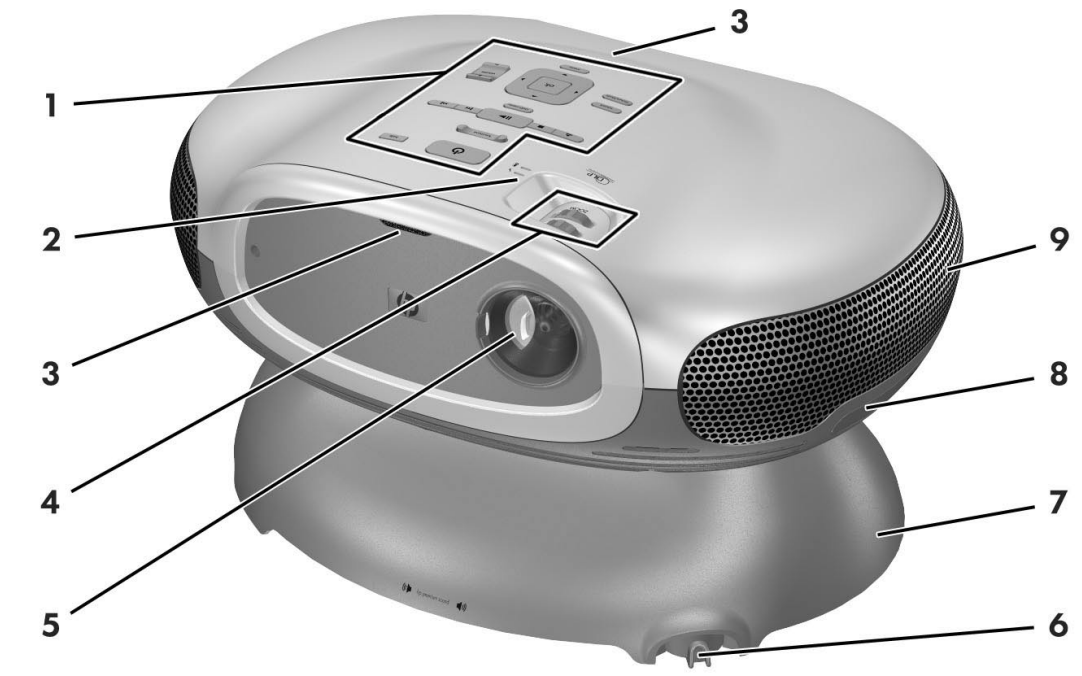

1 Control buttons 2 Temperatura, lamp warnings 3 Receivers for remote control 4 Focus/zoom 5 Lens cover 6 Level adjustment 7 Subwoofer 8 DVD player 9 Speakers	1 Botones de control 2 Avisos de temperatura y lámpara 3 Receptores para el mando a distancia 4 Enfoque/zoom 5 Cubierta de lente 6 Ajuste de nivel 7 Subwoofer 8 Reproductor de DVD 9 Altavoces	1 Vezérlőgombok 2 Túlmelegedés és lámpahibára figyelmeztető LED-ek 3 Távirányító vevőegysége 4 Élesség- és nagyításszabályzó 5 Lencsevédő fedél 6 Dőlésszögrel szabályzó kar 7 Mélynyomó 8 DVD-lejátszó 9 Hangszóró	1 Boîtes de contrôle 2 Température, avisos de lampada 3 Récepteurs de contrôle remote 4 Foco/zoom 5 Tampa da lente 6 Ajuste de nivel 7 Subwoofer 8 Leitor de DVD 9 Alto-falantes	1 Кнопки управления 2 Индикаторы температуры и лампы 3 Приемники сигнала пульта дистанционного управления 4 Фокусировка и масштаб 5 Крышка объектива 6 Регулятор наклона 7 Субвуфер 8 DVD-проигрыватель 9 Громкоговорители	1 控制按鈕 2 溫度警告燈、燈泡警告燈 3 遙控訊號接收器 4 對焦/縮放 5 鏡頭蓋 6 水平調整鈕 7 重低音喇叭 8 DVD 播放機 9 喇叭
1 Ovládací tlačítka 2 Výrazné indikatory teploty a lampy 3 Přijímače signálů 4 Dálkové ovládání 5 Zastřešení/přiblížení 6 Kryt objektivu 7 Regulace úrovně 8 Přehrávač DVD 9 Reproduktory	1 Panneau de commande 2 Voyants de température/lampe 3 Port infrarouge (télécommande) 4 Mise au point/zoom 5 Cache de l'objectif 6 Levier d'inclinaison 7 Caisson de basse 8 Lecteur DVD 9 Haut-parleurs	1 Bedieningsknoppen 2 Waarschuwingen over temperatuur, lamp 3 Ontvangers voor afstandbediening 4 Focus/zoom 5 Lenskap 6 Hoogte-instelling 7 Subwoofer 8 Dvd-speler 9 Luidsprekers	1 Ovládacie tlačidlo 2 Kontrolky teploty a lampy 3 Prijímače signálov z diaľkového ovládania 4 Ovládač zosťavenia/priblízenia 5 Kryt šošovky 6 Nastavenie naklonenia 7 Subwoofer 8 Prehrávač DVD 9 Reproduktory	1 לחצני בקרה 2 סמפורי טמפרטורה ונורה 3 מקלטות-שלט-רחוק 4 מיקוד/זום 5 מכסה עדשה 6 דו-תווך 7 סאב-וופר 8 DVD הנגן 9 רמקאים	1 コントロールボタン 2 温度、ランプ警告ライト 3 リモコン受信部 4 フォーカスとズーム 5 レンズカバー 6 レベル調整 7 サブウーファ 8 DVD プレーヤ 9 スピーカ
1 Steuertasten 2 Temperatur-, Lampenwarnungen 3 Empfänger für Fernbedienung 4 Masse a fuoco/zoom 5 Copriobiettivo 6 Regolazione livello 7 Subwoofer 8 Lettore DVD 9 Altoparlanti	1 Pulsanti di controllo 2 Avvisi di temperatura, lampada 3 Ricevitori segnale telecomando 4 Massa a fuoco/zoom 5 Copriobiettivo 6 Regolazione livello 7 Subwoofer 8 Lettore DVD 9 Altoparlanti	1 Przyciski sterujące 2 Lampka temperatury 3 Port podczewieni pilota 4 Ośrość powiększenia 5 Pokrywkę obiektywu 6 Poziomowanie 7 Głośnik niskotonowy 8 Odczytacz DVD 9 Głośniki	1 Κομμάτι ελέγχου 2 Ενδείξεις θερμοκρασίας, λάμπας 3 Δέκτης για το τηλεχειριστήριο 4 Εστίαση/ζουμ 5 Καλύμμα φακού 6 Ρύθμιση κλίσης 7 Subwoofer 8 DVD player 9 Ηχεία	1 控制按鈕 2 溫度、燈泡警告 3 遙控器接收器 4 對焦/縮放 5 鏡頭蓋 6 水平調整 7 重低音揚聲器 8 DVD 播放機 9 揚聲器	1 제어 단추 2 온도, 램프 경고 표시등 3 원격 제어기 수신부 4 포커스/줌 (확대/축소) 5 렌즈 커버 6 수평 조정 7 서브우퍼 8 DVD 플레이어 9 스피커