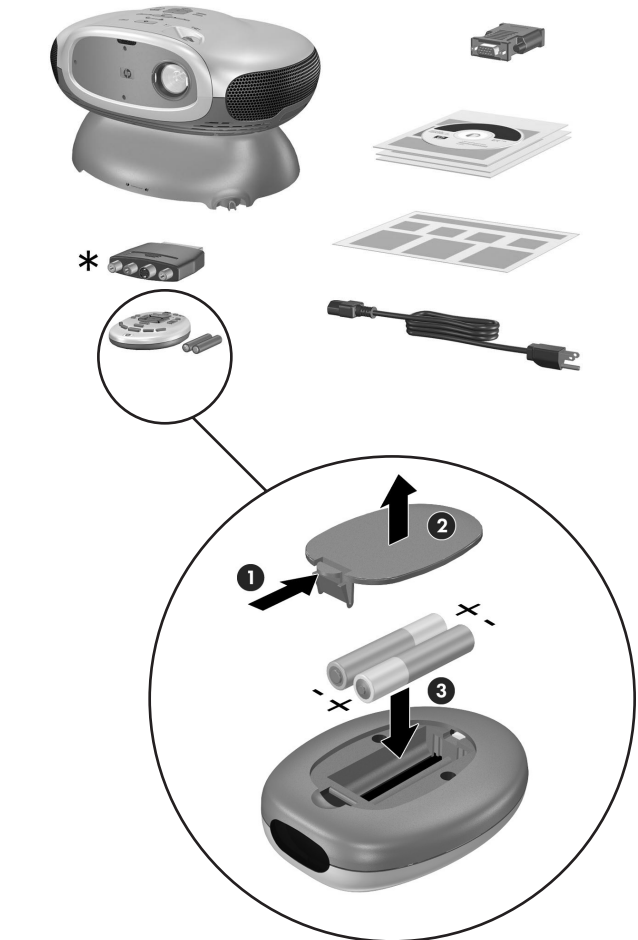

# HP ep9010 Series Instant Cinema Digital Projector

- Quick Setup Guide
- Průručka rychlé instalace
- Kurzeinführung
- Guía de configuración rápida
- Guide d'installation rapide
- Guida di configurazione rapida
- Gyors üzembe helyezési útmutató
- Beknopte installatiegids
- Krótki przewodnik
- Guia de Instalação Rápida
- Průručka Rychlá instalácia
- Οδηγός γρήγορης εγκατάστασης
- Рководство по быстрой настройке
- מדריך התקנה מהירה
- 快速安裝指南
- 快速安裝指南
- クイックセットアップガイド
- 빠른 설치 안내서