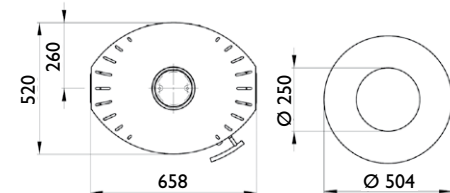

POÊLE À BOIS	RUMBA	RUMBA LOFT
Puissance maxi (kW)	12 kW	12 kW
Puissance nominale (kW)	7 kW	7 kW
Émission de particules fines selon 15a BVG	< 60 mg/m³	< 60 mg/m³
Rendement (%)	78,4 %	77,1 %
Emission de CO (%)	< 012 %	< 012 %
Normes d'exigence	EN 13240 - VKF	EN 13240 - VKF
Température des fumées (°C)	349° C	311° C
Dépression de la cheminée requise (Pa)	12 Pa	12 Pa
Section raccordement (mm)	150 mm	150 mm
Dimensions LxPxH (mm)	658x520x1141 mm	658x520x1141 mm
Taille des bûches max (cm)	50 cm	50 cm
Matériaux foyer	Brique réfractaire	Brique réfractaire
Poids net (kg)	349 kg	311 kg
Rotation	Option	Option
Raccordement air externe	100	100
Régulation Thermostatique	-	-
Sortie arrière	✓	✓
Cendrier	✓	✓
Grille à secousse	✓	✓
Double combustion vitre propre	✓	✓
Accumulation	○	○

- Pierre ollaire • Sable • Acier inox • Rubis
- Noir • Saphir • Jaune • Jaune maïs • Blanc
- Autres coloris sur demande
- Rotation