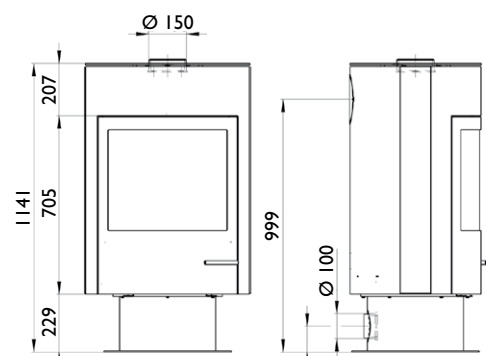

POÊLE À BOIS	RUMBA	RUMBA LOFT
Puissance maxi (kW)	12 kW	12 kW
Puissance nominale (kW)	7 kW	7 kW
Émission de particules fines selon 15a BVG	< 60 mg/m³	< 60 mg/m³
Rendement (%)	78,4 %	77,1 %
Emission de CO (%)	< 012 %	< 012 %
Normes d'exigence	EN 13240 - VKF	EN 13240 - VKF
Température des fumées (°C)	349° C	311° C
Dépression de la cheminée requise (Pa)	12 Pa	12 Pa
Section raccordement (mm)	150 mm	150 mm
Dimensions LxPxH (mm)	658x520x1141 mm	658x520x1141 mm
Taille des bûches max (cm)	50 cm	50 cm
Matériaux foyer	Brique réfractaire	Brique réfractaire
Poids net (kg)	349 kg	311 kg
Rotation	Option	Option
Raccordement air externe	100	100
Régulation Thermostatique	-	-
Sortie arrière	✓	✓
Cendrier	✓	✓
Grille à secousse	✓	✓
Double combustion vitre propre	✓	✓
Accumulation	○	○

- Pierre ollaire • Sable • Acier inox • Rubis
- Noir • Saphir • Jaune • Jaune maïs • Blanc
- Autres coloris sur demande
- Rotation