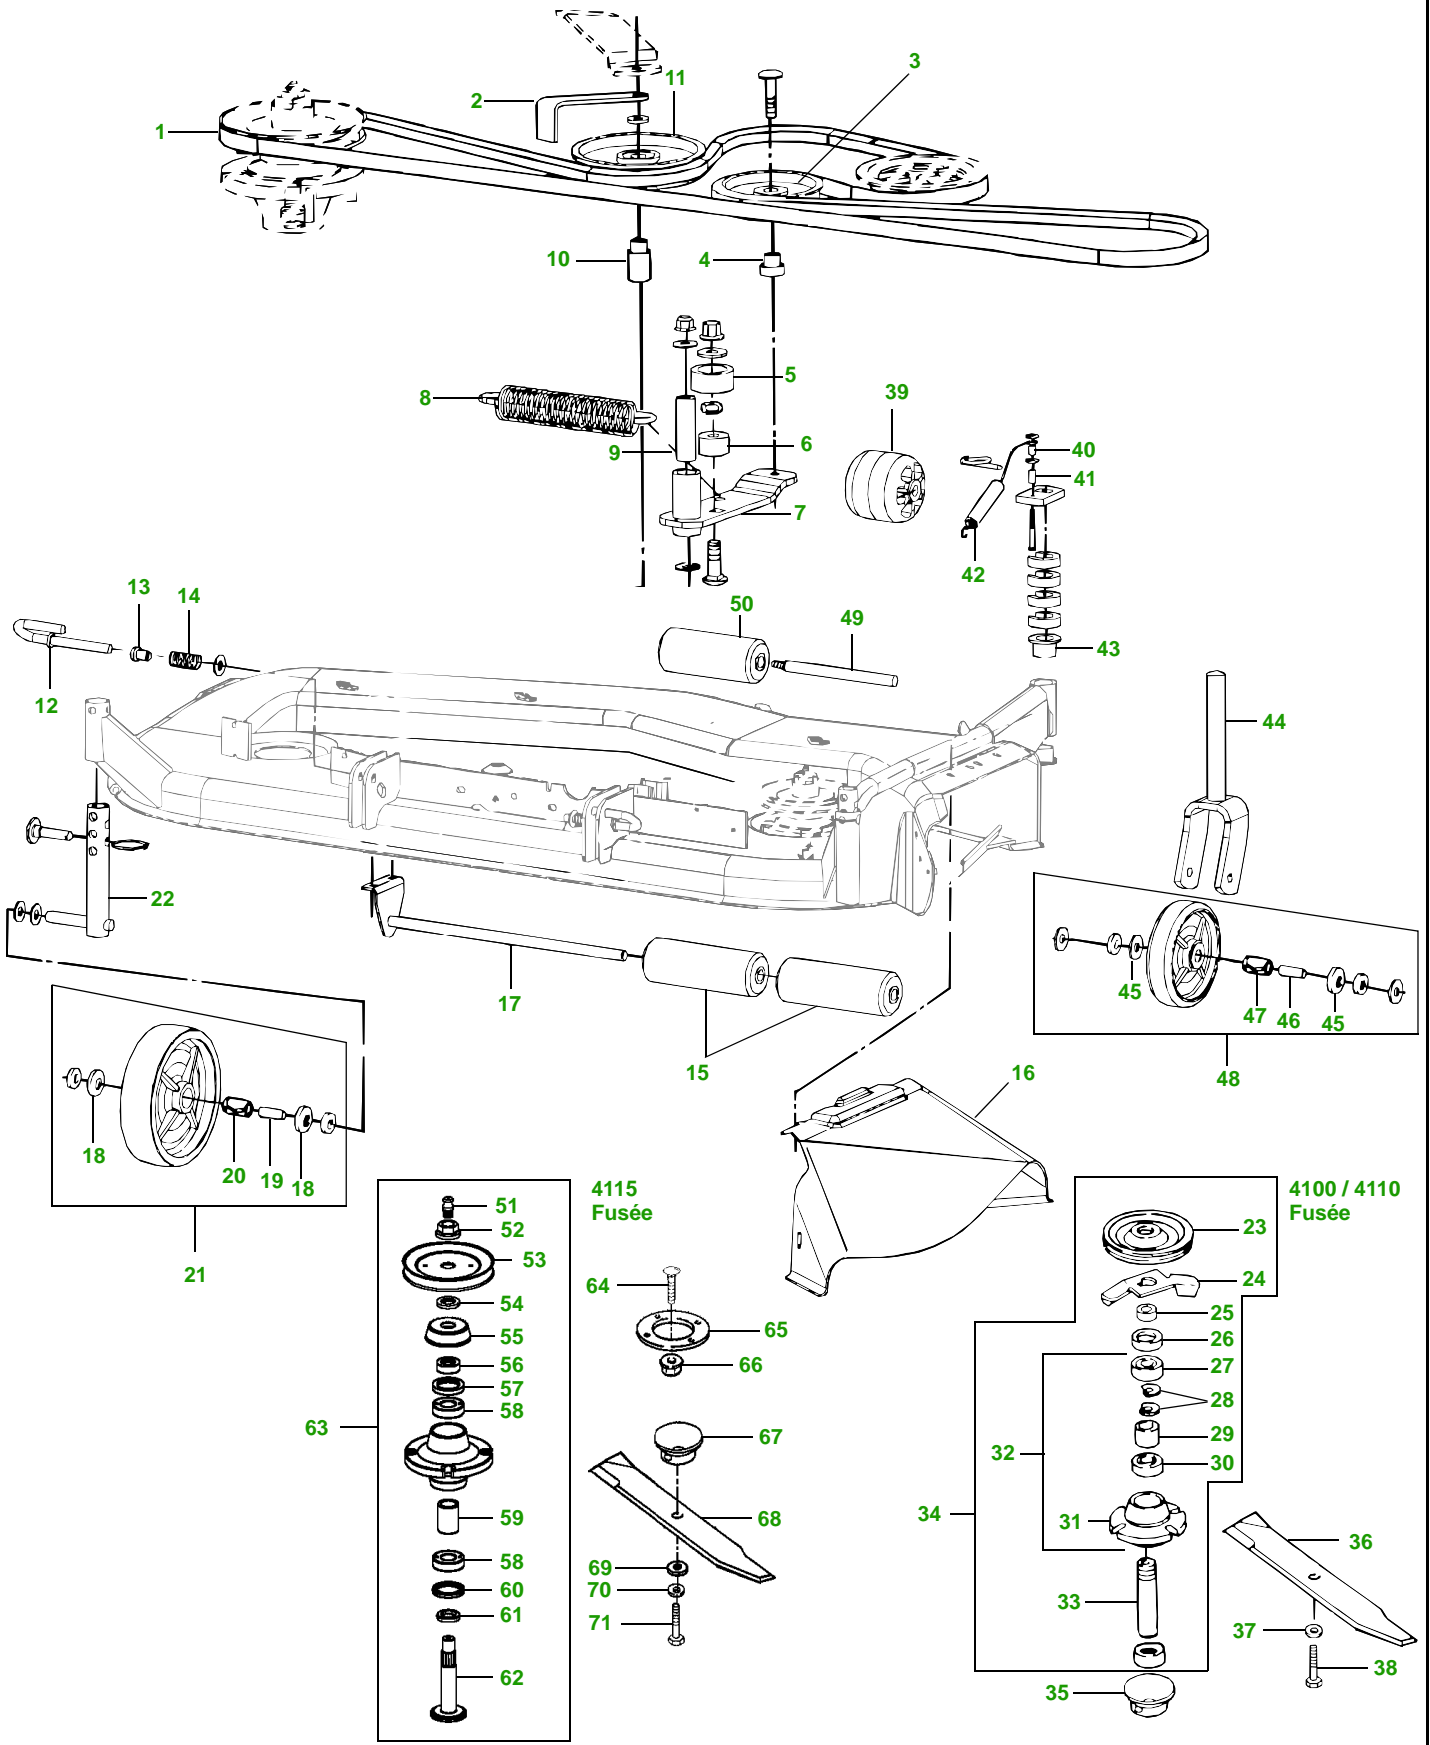

60"

Plateau de coupe central (pour 4100 / 4010 / 4110 / 4115)

pos.	réf. pièce	description	pos.	réf. pièce	description
1	M117636.....	COURROIE (1)	37	M123522.....	RONDELLE (3)
2	M135674.....	SUPPORT (1)	38	M120173.....	BOULON (3)
3	AM37249.....	TENDEUR (1)	39	M115245.....	ROULEAU AVANT (1)
4	M71682.....	BAGUE (1)	40	M89921.....	ENTRETOISE (1)
5	M87607.....	ISOLATEUR (1)	41	M88860.....	ENTRETOISE (1)
6	M120362.....	ENTRETOISE (1)	42	M79152.....	RESSORT DE TRACTION (1)
7	AM122570.....	SUPPORT (1) (4100 / 4110)	43	M83541.....	BAGUE (2)
	LVA11195.....	SUPPORT (1) (4115)	44	AM117874.....	BRAS (1) (4100 / 4110)
8	M125185.....	RESSORT DE TRACTION (1)		LVA12917.....	BRAS, VERT (1) (4115)
9	M88266.....	BAGUE (1)		AM117874.....	BRAS, JAUNE (1) (4115)
10	M125207.....	ENTRETOISE (1)	45	M88384.....	JOINT (2)
11	AM106627.....	TENDEUR (1)	46	M87567.....	BAGUE (1)
12	M111305.....	AXE (2)	47	AM107582.....	ROULEMENT À ROULEAUX (1)
13	M112835.....	BAGUE (2)	48	AM107560.....	ENSEMBLE DE ROUES (1)
14	M91079.....	RESSORT DE COMPRESSION (2)	49	M111134.....	GOUJON (1)
15	AM101044.....	ROULEAU ARRIÈRE (2)	50	AM101042.....	ROULEAU AVANT (1)
16	AM135168.....	DÉFLECTEUR (1) (4100 / 4110)	51	JD7849.....	GRAISSEUR (1)
	LVA11198.....	DÉFLECTEUR (1)) (4115)	52	M123569.....	ÉCROU À EMBASE (1)
17	AM135154.....	SUPPORT (1)	53	M126333.....	POULIE (1)
18	M88384.....	JOINT (2)	54	M127353.....	BAGUE (1)
19	M87568.....	BAGUE (1)	55	M123581.....	DÉFLECTEUR (1)
20	AM106706.....	ROULEMENT À ROULEAUX (1)	56	M125913.....	BAGUE (1)
21	AM107561.....	ENSEMBLE DE ROUES (2)	57	M85699.....	JOINT (1)
22	AM117871.....	BRAS (2) (4100 / 4110)	58	M88251.....	ROULEMENT À BILLES (2)
	LVA12916.....	BRAS, VERT (2) (4115)	59	M127515.....	ENTRETOISE (1)
	AM117871.....	BRAS, JAUNE (2) (4115)	60	M127198.....	JOINT (1)
23	AM120767.....	POULIE (EXPORT) (1)	61	M133398.....	BAGUE (1)
24	M93091.....	VENTILATEUR (1)	62	M126326.....	FUSÉE (1)
25	M95726.....	BAGUE (1)	63	AM123184.....	ENSEMBLE COMPLET DE FUSÉE (3)
26	M85699.....	JOINT (1)	64	03M7152.....	BOULON (12)
27	M88251.....	ROULEMENT À BILLES (1)	65	LVU15343.....	BAGUE (3)
28	R55408.....	BAGUE D'USURE (2)	66	14M7400.....	ÉCROU DE BLOCAGE (12)
29	M143483.....	ENTRETOISE (1)	67	M93090.....	PROTECTION (3)
30	M88252.....	ROULEMENT À BILLES (1)	68	M113878.....	LAME (3) (EXPORT)
31	M88295.....	MOYEU (1)		M119206.....	LAME (3) (HACHEUSE)
32	AM100999.....	ENSEMBLE MOYEU (1)	69	M123522.....	RONDELLE (3)
33	AM107702.....	FUSÉE (1)	70	M123520.....	RONDELLE (3)
34	AM120965.....	ENSEMBLE COMPLET DE FUSÉE (3), ...(REMPLACE AM107555)	71	19M7489.....	VIS (3)
35	M93090.....	PROTECTION (3)			
36	M113878.....	LAME (3) (EXPORT)