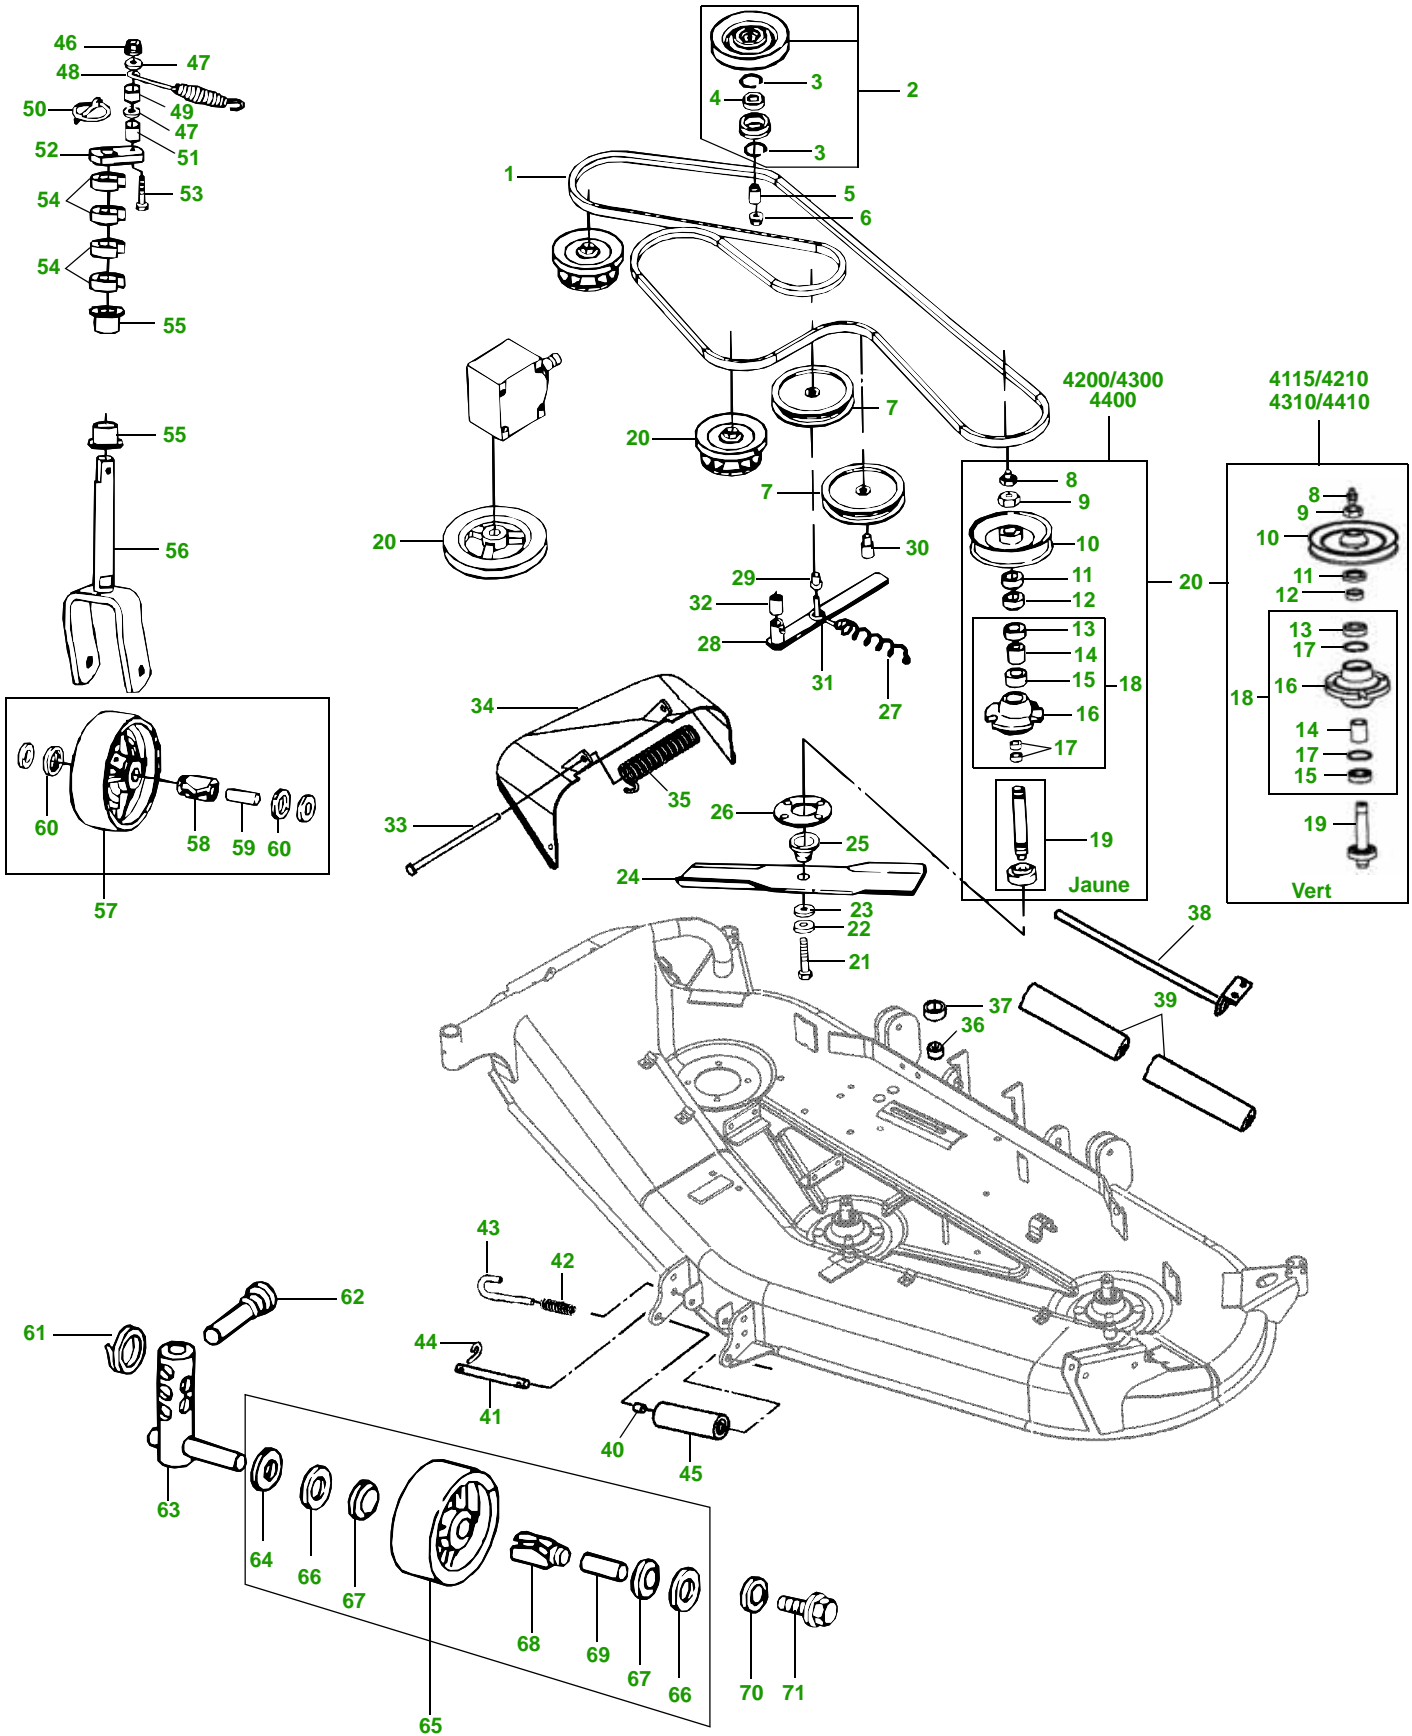

72"

Plateau de coupe central (pour 4115 / 4200 / 4210 / 4300 / 4310 / 4400 / 4410)

pos.	réf. pièce	description	pos.	réf. pièce	description
1	H64484	COURROIE (1)		LVA12924	SUPPORT (1) (VERT)
2	AM123434	POULIE (1)	39	AM101226	ROULEAU (1)
3	J2376M	CIRCLIP (2)	40	M112134	BAGUE (2)
4	JD9296	ROULEMENT À BILLES (1)	41	M128409	ARBRE (1) (4200/4300/4400)
5	M127348	ENTRETOISE (1)	42	M91079	RESSORT DE COMPRESSION (2) (4200/4300/4400)
6	14M7400	ÉCROU DE BLOCAGE (22) M10	43	M42286	CROCHET (2) (4200/4300/4400)
7	AM123792	POULIE (2)	44	M86181	AXE (2) (4200/4300/4400)
8	JD7759	GRAISSEUR (1)	45	AM101042	ROULEAU (1)
9	M83539	ÉCROU DE BLOCAGE (1)	46	14M7397	ÉCROU DE BLOCAGE (2) M6
10	AM127020	POULIE (1)	47	24H1821	RONDELLE (4) 9/32" X 47/64" X 1/16"
11	M85699	JOINT (1)	48	M79152	RESSORT DE TRACTION (2)
12	M95726	BAGUE (1)	49	M89921	ENTRETOISE (2)
13	M88251	ROULEMENT À BILLES (1)	50	M115827	GOUPILLE À ANNEAU (2)
14	M143483	ENTRETOISE (1)	51	M88860	ENTRETOISE (2)
15	M88252	ROULEMENT À BILLES (1)	52	M88878	BRIDE (2)
16	M88295	MOYEU (1)	53	19M7529	VIS (2) M6 X 55
17	R55408	CIRCLIP (2)	54	M85178	ENTRETOISE (8)
18	AM100999	ENSEMBLE MOYEU (1)	55	M83541	BAGUE (4)
19	AM107702	FUSÉE (1)	56	AM101227	BRAS (1) (JAUNE)
20	AM107562	ENSEMBLE FUSÉE COMPLET (3)		LVA11128	BRAS (1) (VERT)
21	19M7759	VIS (3) M16 X 60	57	AM107561	ENSEMBLE DE ROUE (2)
22	M123520	RONDELLE (3)	58	AM106706	ROULEMENT À ROULEAUX (1)
23	M123522	RONDELLE (3)	59	M87568	BAGUE (1)
24	M133381	LAME (3) (EXPORT)	60	M88384	JOINT (2)
	M119975	LAME (3) (HACHEUSE)	61	M84180	BAGUE (2)
	M119565	LAME (3) (EXPORT) (4115)	62	M88403	AXE (2)
25	M93090	PROTECTION (3)	63	AM106687	BRAS (2) (JAUNE)
26	LVA15343	RONDELLE (3)		LVA11130	BRAS (2) (VERT)
27	LVA10661	RESSORT DE TRACTION (1)	64	24H1139	RONDELLE (4)
28	AM122908	SUPPORT (1) (JAUNE)	65	AM107558	ENSEMBLE DE ROUE (2)
	LVA11137	SUPPORT (1) (VERT)	66	M88385	RONDELLE DE BUTÉE (2)
29	M125896	ENTRETOISE (1)	67	M88384	JOINT (2)
30	M125815	ENTRETOISE (1)	68	AM106706	ROULEMENT À ROULEAUX (1)
31	M125898	TRINGLERIE (1)	69	M87568	BAGUE (1)
32	M88266	BAGUE (1)	70	24M7101	RONDELLE (2)
33	M93887	AXE (1)	71	M91371	VIS (1)
34	AM119297	DÉFLECTEUR (1) (JAUNE)			
	LVA12915	DÉFLECTEUR (1) (VERT)			
35	M93889	RESSORT DE TORSION (1)			
36	M120362	ENTRETOISE (1)			
37	M87607	ISOLATEUR (1)			
38	AM106632	SUPPORT (1) (JAUNE)