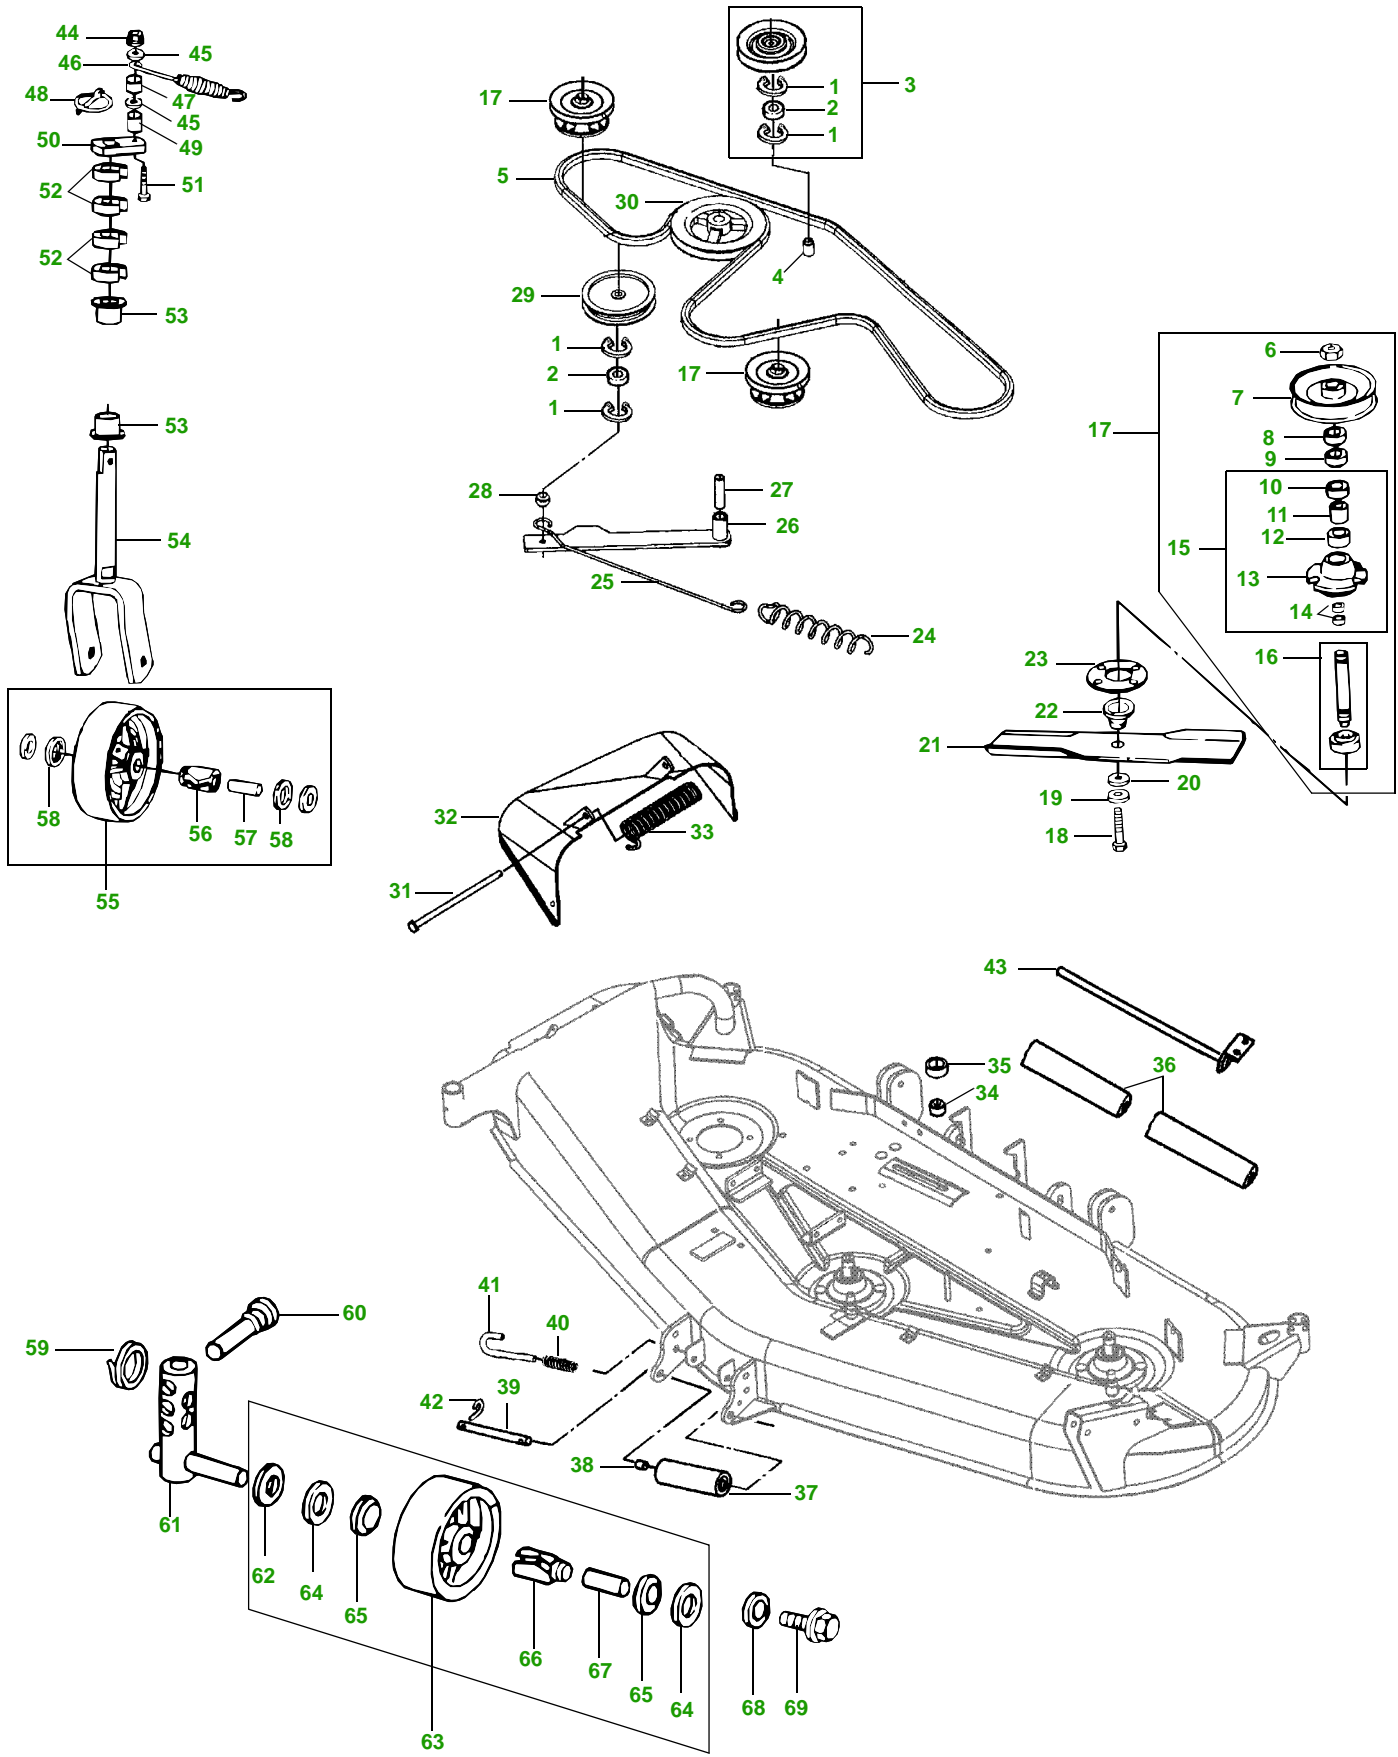

72"

Plateau de coupe central (pour 4500 / 4510 / 4600 / 4610 / 4700 / 4710)

pos.	réf. pièce	description	pos.	réf. pièce	description
1	J2376M	CIRCLIP (4)	36	AM101226	ROULEAU (2)
2	JD9296.....	ROULEMENT À BILLES (2)	37	AM101042	ROULEAU (1)
3	AM123434.....	POULIE (2)	38	.....	BAGUE (2) (COMMANDER AM101042)
4	M127348	ENTRETOISE (2)	39	M128409.....	ARBRE (1)
5	M134785	COURROIE (1)	40	M91079.....	RESSORT DE COMPRESSION (2)
6	M83539	ÉCROU DE BLOCAGE (1)	41	M42286.....	CROCHET (2)
7	AM127020.....	POULIE (1)	42	M86181.....	AXE (1)
8	M85699.....	JOINT (1)	43	AM106632	SUPPORT (1)
9	M95726	BAGUE (1)	44	14M7397.....	ÉCROU DE BLOCAGE (2) M6
10	M88251	ROULEMENT À BILLES (1)	45	24H1821	RONDELLE (4) 9/32" X 47/64" X 1/16"
11	M143483	ENTRETOISE (1)	46	M79152.....	RESSORT DE TRACTION (2)
12	M88252	ROULEMENT À BILLES (1)	47	M89921.....	ENTRETOISE (2)
13	M88295	MOYEU (1)	48	M115827	GOUPILLE À ANNEAU (2)
14	R55408	BAGUE D'USURE (1)	49	M88860.....	ENTRETOISE (2)
15	AM100999.....	ENSEMBLE MOYEU (3)	50	M88878.....	BRIDE (2)
16	AM107702.....	FUSÉE (3)	51	19M7529.....	VIS (2) M6 X 55
17	AM107562.....	ENSEMBLE COMPLET DE FUSÉE (3)	52	M85178.....	ENTRETOISE (8)
18	19M7759	VIS (3)	53	M83541.....	BAGUE (4)
19	M123520	RONDELLE (3)	54	AM101227	BRAS (1)
20	M123522	RONDELLE (3)	55	AM107561	ENSEMBLE DE ROUES (2)
21	M119565	LAME (3) (EXPORT)	56	AM106706	ROULEMENT À ROULEAUX (1)
	M119975	LAME (3) (HACHEUSE)	57	M87568.....	BAGUE (1)
22	M93090	PROTECTION (3)	58	M88384.....	JOINT (2)
23	LVU15343	RONDELLE (3)	59	M84180.....	BAGUE (2)
24	S2827M.....	RESSORT DE TRACTION (1)	60	M88403.....	AXE (2)
25	M138156	TRINGLERIE (1)	61	AM106687	BRAS (2)
26	AM126314.....	SUPPORT (1)	62	24H1139	RONDELLE (4)
27	M88266	BAGUE (1)	63	AM107558	ENSEMBLE DE ROUES (2)
28	M135889	ENTRETOISE (1)	64	M88385.....	RONDELLE DE BUTÉE (2)
29	AM126227.....	POULIE (1)	65	M88384.....	JOINT (2)
30	LVU15334	POULIE (1)	66	AM106706	ROULEMENT À ROULEAUX (1)
31	M93887	AXE (1)	67	M87568.....	BAGUE (1)
32	AM119297	DÉFLECTEUR (1)	68	24H1307	RONDELLE (2) 14 X 28 X 3 MM
33	M93889	RESSORT DE TORSION (1)	69	M91371.....	VIS (1)
34	M120362	ENTRETOISE (1)			
35	M87607	ISOLATEUR (1)