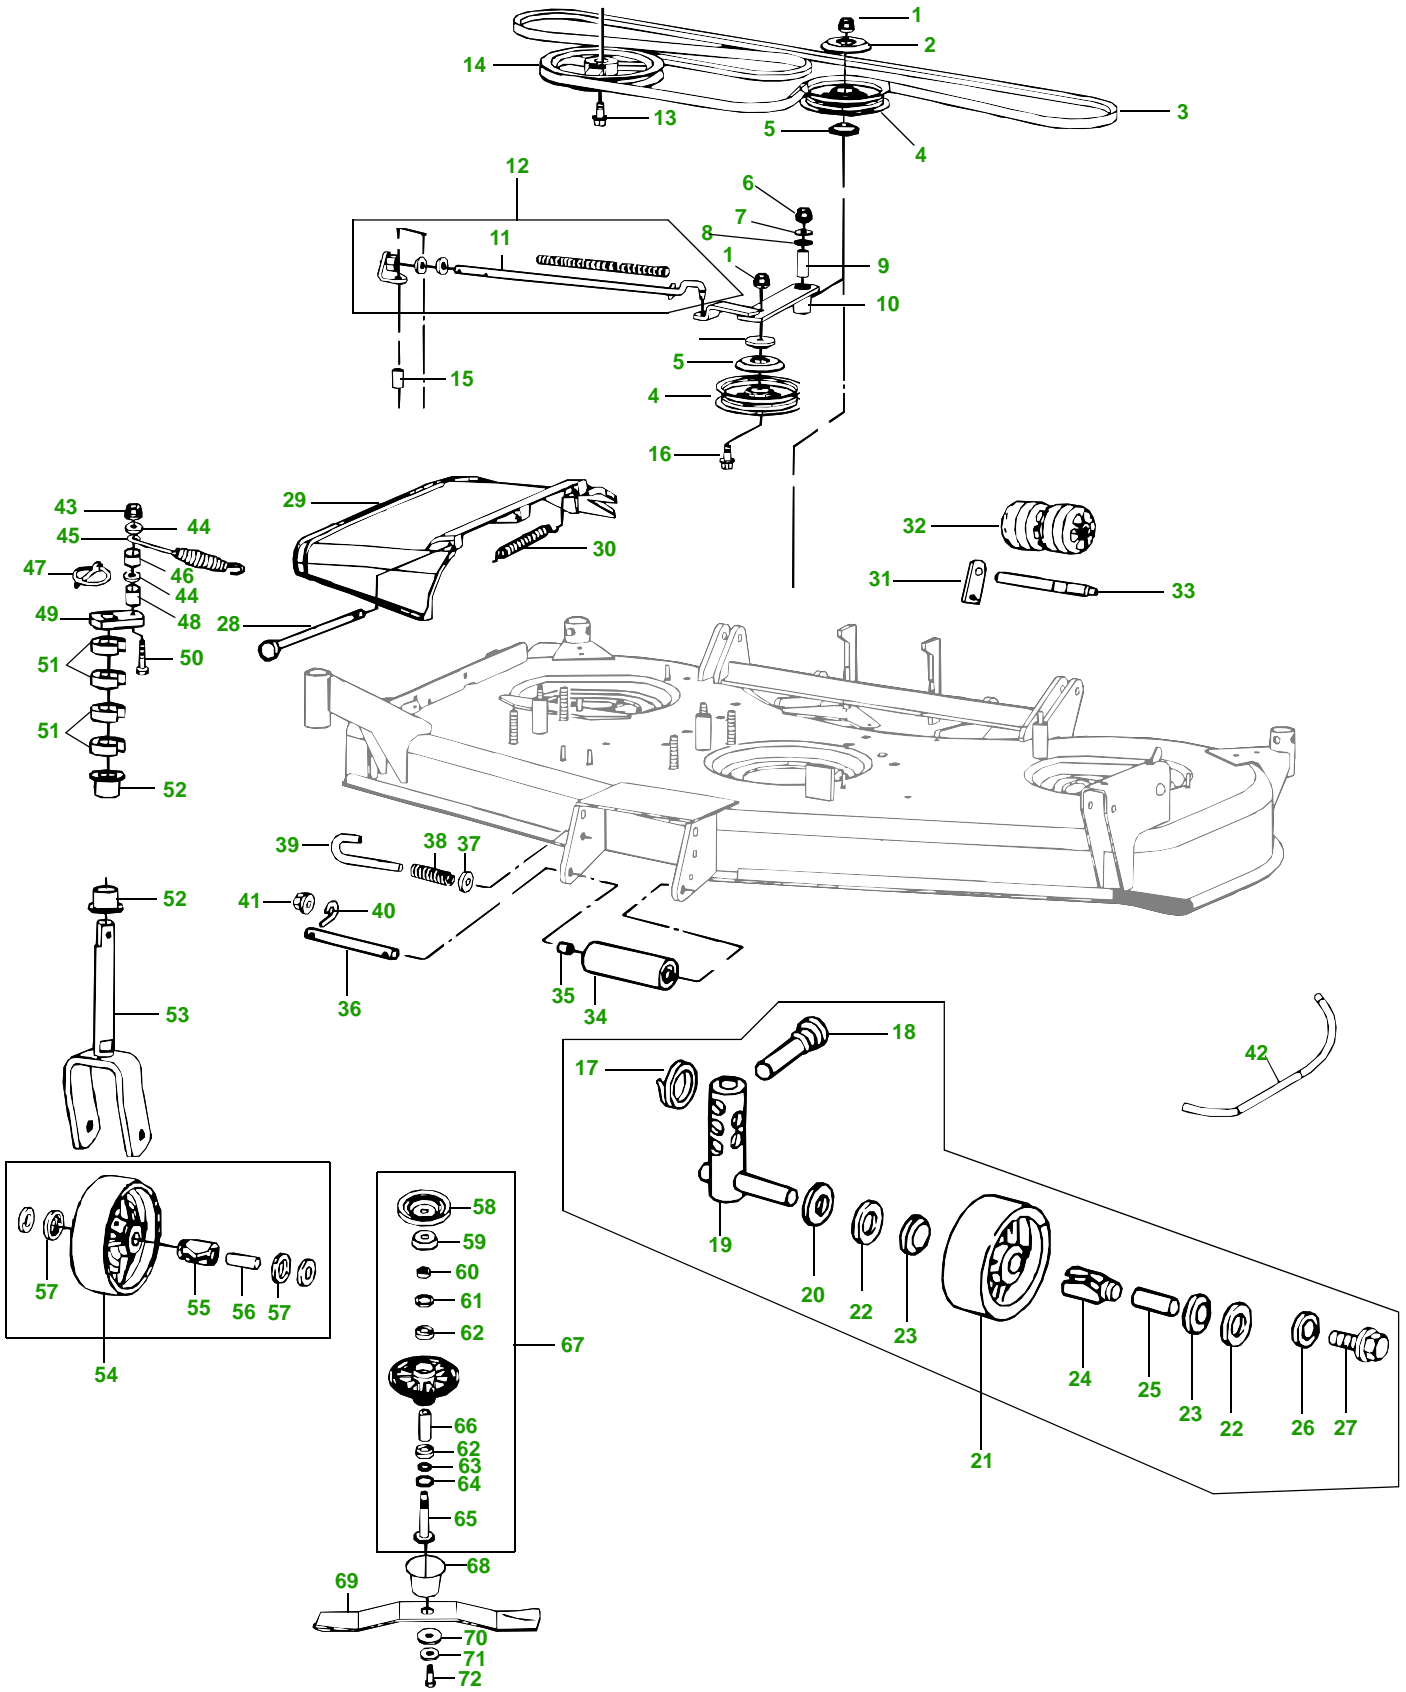

60"

Plateau de coupe central (pour 4200 / 4210 / 4300 / 4310 / 4400 / 4410)

pos.	réf. pièce	description	pos.	réf. pièce	description
1	14M7401	ÉCROU DE BLOCAGE (6) M12	39	M42286	CROCHET (2)
2	M132309	ENTRETOISE (2)	40	M86181	AXE (1)
3	M136137	COURROIE (1)	41	14M7397	ÉCROU DE BLOCAGE (1) M6
4	AM124925	TENDEUR (2)	42	M131370	PARE-CHOC (1) (GAUCHE)
	JD9296	ROULEMENT À BILLES (1)	43	14M7397	ÉCROU DE BLOCAGE (2) M6
	M133515	BAGUE (1)	44	24H1821	RONDELLE (4) 9/32" X 47/64" X 1/16"
5	M133598	PROTECTION (2)	45	M79152	RESSORT DE TRACTION (2)
6	14M7400	ÉCROU DE BLOCAGE (2) M10	46	M89921	ENTRETOISE (2)
7	24M7178	RONDELLE (1)	47	M115827	GOUPILLE À ANNEAU (2)
8	M85206	GARNITURE (1)	48	M88860	ENTRETOISE (2)
9	M88265	BAGUE (1)	49	M88878	BRIDE (2)
10	LVA12921	BRAS (1)	50	19M7529	VIS (2) M6 X 55
11	M128384	TIGE (1)	51	M85178	ENTRETOISE (8)
12	AM126934	ENSEMBLE RESSORT (1)	52	M83541	BAGUE (4)
13	19M7788	VIS (1) M12 X 25	53	AM126284	BRAS (DROIT) 1
14	LVU15337	POULIE (1)		AM127082	BRAS (GAUCHE) 1
15	M78771	BAGUE (1)	54	AM107558	ENSEMBLE DE ROUE (2)
16	03M7203	BOULON (1) M12 X 55	55	AM106706	ROULEMENT À ROULEAUX (1)
17	M84180	BAGUE (2)	56	M87568	BAGUE (1)
18	M88403	AXE (2)	57	M88384	JOINT (2)
19	AM117871	BRAS (2)	58	TCU15036	POULIE (1)
20	24H1139	RONDELLE (4)	59	M123581	DÉFLECTEUR (1)
21	AM107558	ROUE (2)	60	M125913	BAGUE (1)
22	M88385	RONDELLE DE BUTÉE (2)	61	M85699	JOINT (1)
23	M88384	JOINT (2)	62	M88251	ROULEMENT À BILLES (2)
24	AM106706	ROULEMENT À ROULEAUX (1)	63	M133398	BAGUE (1)
25	M87568	BAGUE (1)	64	M127198	JOINT (1)
26	24M7107	RONDELLE (2) 14 X 28 X 3 MM	65	M134382	FUSÉE (1)
27	M91371	VIS (1)	66	M127517	ENTRETOISE (1)
28	M133359	AXE (1)	67	TCA13807	ENSEMBLE COMPLET DE FUSÉE (3)
29	AM128244	DÉFLECTEUR (1)	68	M134305	DÉFLECTEUR (3)
30	M132768	RESSORT (1)	69	M133381	LAME (3) (EXPORT)
31	TCU15023	RETENUE POUR PLATEAUX VERTS (1)		M131958	LAME (3) (HACHEUSE)
	LVU12646	POUR PLATEAUX JAUNES (1)		TCU15881	LAME (SOULÈV. HAUT) (3) (4210-4410)
32	M115245	ROULEAU (2)	70	M123522	RONDELLE (3)
33	M124203	GOUJON (1)	71	M123520	RONDELLE (3)
34	AM101042	ROULEAU (1)	72	19M7489	VIS (3) M16 X 45
35	M112134	BAGUE (2)			
36	M128409	ARBRE (1)			
37	24H1261	RONDELLE (2) 9/16" X 1-1/8" X 0.060"			
38	M91079	RESSORT DE COMPRESSION (2)