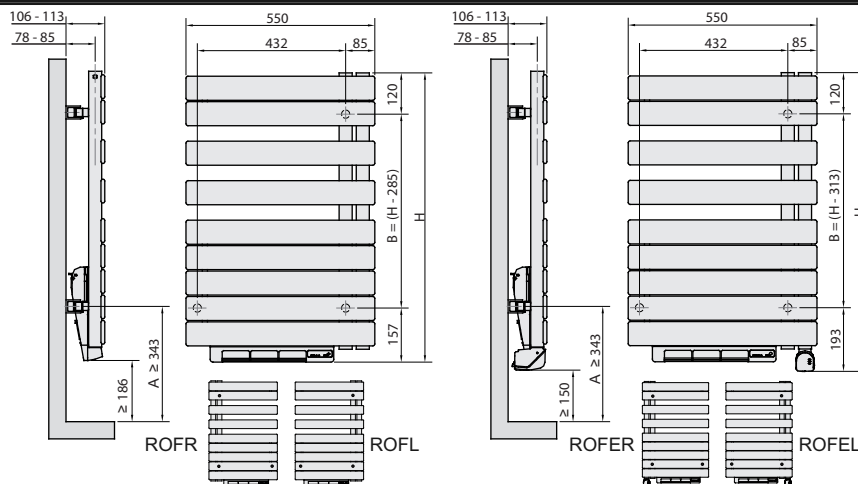

# Z22630-01

- DE** Montageanleitung
- ES** Instrucciones de montaje
- FR** Instructions de montage
- GB** Assembly Instructions
- IT** Istruzione di montaggio
- NL** Montagehandleiding
- PO** Instrukcja montazu

Original mounting instruction 01/03/10 PVA

**NIHT BEDECKEN**  
**NO CUBRIR**  
**NE PAS COUVRIR**  
**DO NOT COVER**  
**NON COPRIRE**  
**NIET BEDEKKENNIE**  
**NIE PRZYKRYWAC**

	H	H	
FL081-055	805	ROFR090-055/F	834
FL118-055	1183	ROFR130-055/F	1212
FL168-055	1676	ROFR180-055/F	1705
FR081-055	805	ROFL090-055/F	834
FR118-055	1183	ROFL130-055/F	1212
FR168-055	1676	ROFL180-055/F	1705
TFL050-055IF	893	ROFER090-055/F	870
TFL075-055IF	1271	ROFER130-055/F	1248
TFL100-055IF	1764	ROFER180-055/F	1741
TFR050-055TF	852	ROFEL090-055/F	870
TFR075-055TF	1230	ROFEL130-055/F	1248
TFR100-055TF	1723	ROFEL180-055/F	1741