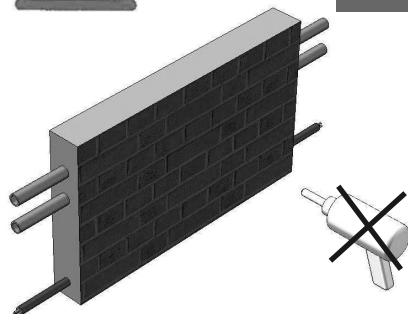

# Z22630-01

- DE** Montageanleitung
- ES** Instrucciones de montaje
- FR** Instructions de montage
- GB** Assembly Instructions
- IT** Istruzione di montaggio
- NL** Montagehandleiding
- PO** Instrukcja montazu

Original mounting instruction 01/03/10 PVA

**NIHT BEDECKEN**  
**NO CUBRIR**  
**NE PAS COUVRIR**  
**DO NOT COVER**  
**NON COPRIRE**  
**NIET BEDEKKENNIE**  
**NIE PRZYKRYWAC**

	H	H	
FL081-055	805	ROFR090-055/F	834
FL118-055	1183	ROFR130-055/F	1212
FL168-055	1676	ROFR180-055/F	1705
FR081-055	805	ROFL090-055/F	834
FR118-055	1183	ROFL130-055/F	1212
FR168-055	1676	ROFL180-055/F	1705
TFL050-055IF	893	ROFER090-055/F	870
TFL075-055IF	1271	ROFER130-055/F	1248
TFL100-055IF	1764	ROFER180-055/F	1741
TFR050-055TF	852	ROFEL090-055/F	870
TFR075-055TF	1230	ROFEL130-055/F	1248
TFR100-055TF	1723	ROFEL180-055/F	1741