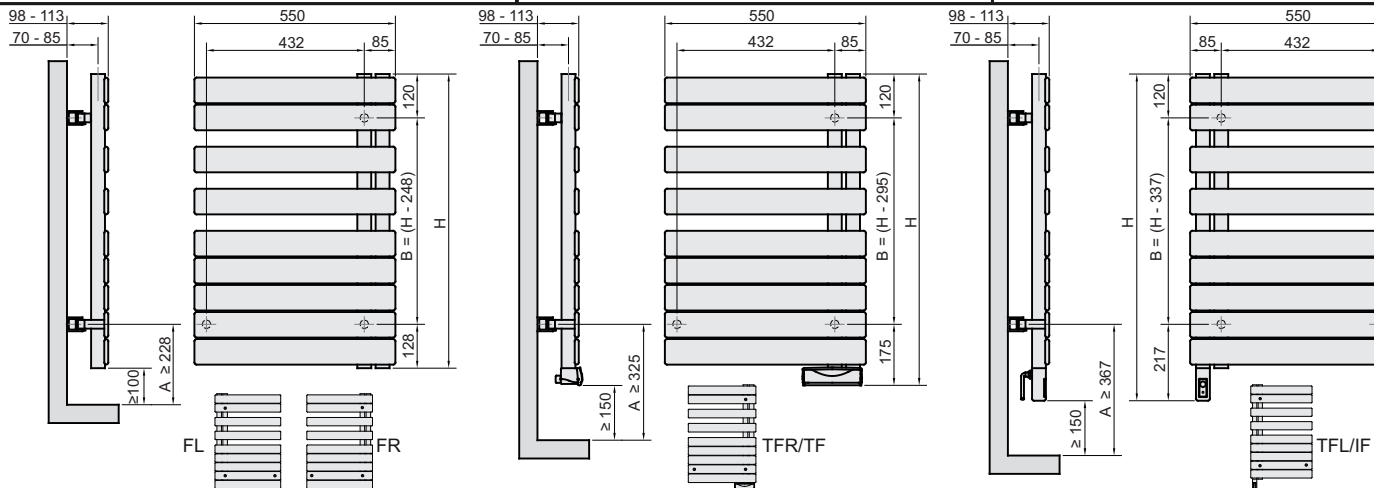

# Z22630-01

- DE** Montageanleitung
- ES** Instrucciones de montaje
- FR** Instructions de montage
- GB** Assembly Instructions
- IT** Istruzione di montaggio
- NL** Montagehandleiding
- PO** Instrukcja montazu

Original mounting instruction 01/03/10 PVA

**NIHT BEDECKEN**  
**NO CUBRIR**  
**NE PAS COUVRIR**  
**DO NOT COVER**  
**NON COPRIRE**  
**NIET BEDEKKENNIE**  
**NIE PRZYKRYWAC**

	H	H	
FL081-055	805	ROFR090-055/F	834
FL118-055	1183	ROFR130-055/F	1212
FL168-055	1676	ROFR180-055/F	1705
FR081-055	805	ROFL090-055/F	834
FR118-055	1183	ROFL130-055/F	1212
FR168-055	1676	ROFL180-055/F	1705
TFL050-055IF	893	ROFER090-055/F	870
TFL075-055IF	1271	ROFER130-055/F	1248
TFL100-055IF	1764	ROFER180-055/F	1741
TFR050-055TF	852	ROFEL090-055/F	870
TFR075-055TF	1230	ROFEL130-055/F	1248
TFR100-055TF	1723	ROFEL180-055/F	1741