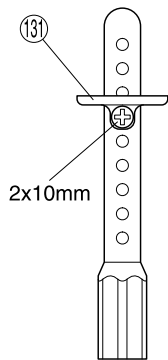

L/R 左右同じように組立てる。
 Assemble left and right sides the same way.
 Bauen Sie eine linke und eine rechte Seite.
 Assemblez le côté gauche comme le côté droit.
 Realice el montaje de igual forma en ambos lados.

2 ボディマウント / Body Mount Karosseriehalter / Support carrosserie / Soportes Carrocer'a

▶ 図の位置に取付け直す。
Reattach here
Hier montieren
Fixer comme
indiqué
Reinstalar aquí

2x10mm
▶ シャシーセットに付属。
Included with Chassis Set.
Im Chassis-Kit enthalten.
Inclus avec le châssis.
Incluido en el chasis

▶ ボディピン
Body Pin
Karosserieklammer
Goupille de carrosserie
Clip carrocer'a

スペアパーツ SPARE PARTS

★ FOR JAPANESE MARKET ONLY.

品番 No.	パーツ名 Part Names	内容 (キーNo.と入数) Quantity	★定価 (税込)	★発送手数料
92013	インナーフォーム 24M Inner Foam 24M	237 x 2	210	210
92014-35B	V-スリックタイヤ M-35MN V Slick Tire M-35MN	262 x 2	1155	一律 (税込)
92638	スナップピン Snap Pin	183 x 10	210	

品番 No.	パーツ名 Part Names	内容 (キーNo.と入数) Quantity	★定価 (税込)	★発送手数料
VZH004S	ホイール (5本スポーク / シルバー / 24mm幅 / 2個入り) Wheel (5-spoke / silver / Width 24mm / 2pcs)	287 x 2	525	210
39266	フォードマスタングGT-Rコンセプトボディ (未塗装) Ford Mustang GT-R Concept Body (unpainted)	ボディ、デカール、ウイング、マスキングシート Body, Decals, Wing Spoiler, Masking Sheet	3360	一律 (税込)