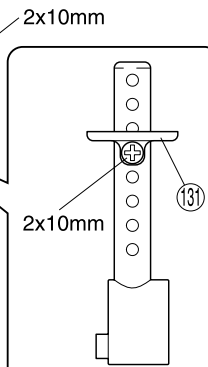

▶ シャシーセットに付属。
Included with Chassis Set.
Im Chassis-Kit enthalten.
Inclus avec le châssis.
Incluido en el chasis

▶ 図の位置に取付け直す。
Reattach here
Hier montieren
Fixer comme
indiqué
Reinstalar aquí