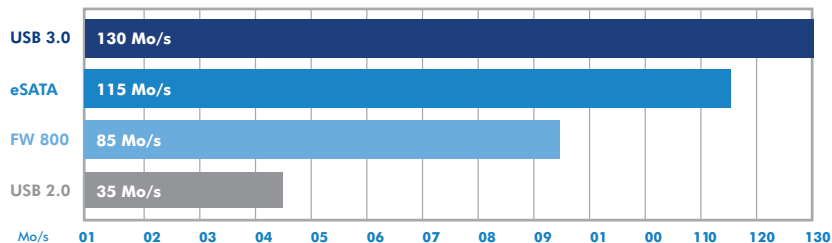

COMPARATIF DE PERFORMANCES

Comparaison des taux de transfert maximum

LACIE SHORTCUT BUTTON

Lancez l'application de votre choix d'un simple click

Référence	301542	301543	301549
Capacité*	1 To	2 To	3 To
Interface	2 ports FireWire 800 (9 broches) 1 port USB 3.0 (compatible USB 2.0) 1 port eSATA 3 Gb/s		
Taux de transfert de l'interface (vitesse théorique maximale de bus)	FireWire 800 : jusqu'à 800 Mb/s USB 3.0 : jusqu'à 5 Gb/s		eSATA 3 Gb/s : jusqu'à 3 Gb/s USB 2.0 : jusqu'à 480 Mb/s
Taux de transfert en rafales** (vitesse théorique maximale de bus)	FireWire 800 : jusqu'à 85 Mo/s USB 3.0 : jusqu'à 130 Mo/s		eSATA 3 Gb/s : jusqu'à 115 Mo/s USB 2.0 : jusqu'à 35 Mo/s
Vitesse de rotation/Cache	7 200 tr/min/32 Mo ou plus		
Dimensions (L x P x H)	60 x 168 x 183 mm		
Poids	1,7 kg		
Bouton de gestion avancée de l'alimentation LaCie▼	Lancement de toute application d'une simple pression (sauvegarde, musique, diaporama...)		
Configuration système minimale	Ordinateur doté d'un port USB 3.0, USB 2.0, eSATA 3 Gb/s, FireWire 800 ou FireWire 400▼▼ Dernière version de Windows XP▼▼▼, Windows Vista, Windows 7 / Mac OS X 10.5, 10.6. Espace disque disponible minimum : 600 Mo recommandés		
Contenu de la boîte	LaCie d2 Quadra Hard Disk; câble SuperSpeed USB 3.0 (compatible USB 2.0); câble eSATA-eSATA; câble FireWire 800 (9 broches); alimentation externe; socle pour positionnement vertical; utilitaires et logiciels LaCie (préchargés) : LaCie Setup Assistant, LaCie Desktop Manager, Logiciel Genie Backup Assistant avec restauration des données pour Windows® XP, Windows Vista® et Windows 7, Logiciel Intego Backup Assistant avec restauration des données pour Mac® OS X 10.5, 10.6; Guide d'installation rapide		
Garantie	limitée de 3 ans		