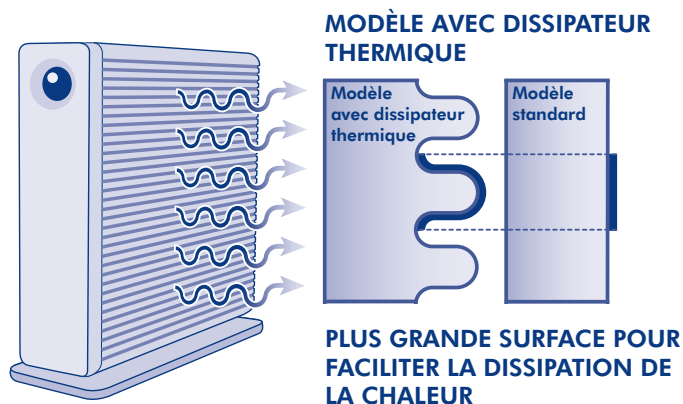

- Connectivité et compatibilité universelles
- Standards professionnels : Interface 5 Gb/s, disques durs 7 200 tr/min
- Ergonomique : empilé ou monté en rack
- Mode de veille automatique pour des économies d'énergie