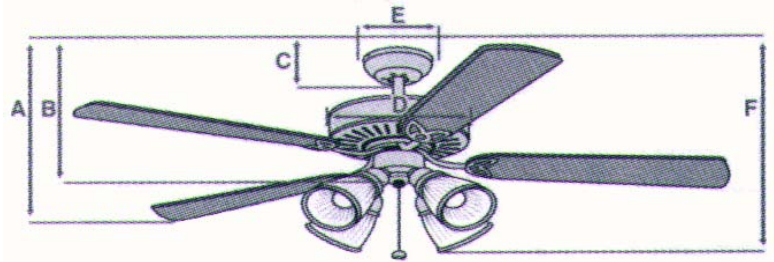

### Fonctions

Ce ventilateur de plafond de 112 cm, est à utiliser comme ventilateur domestique au bureau ou à la maison, son design discret et classique se marie parfaitement avec les intérieurs contemporains.

**Diamètre** : 112 cm

**Puissance** : 8.1/21.3/42.6 W

**3 vitesses** : RPM 93/162/210 Tr/min

**Dimensions produit cm** : A : 29 - B : 33 - C : - D : 17 - E : 13 - F : -

**Finition** : Nickel gratté

**3 pales réversibles** érable clair/bois de pommier