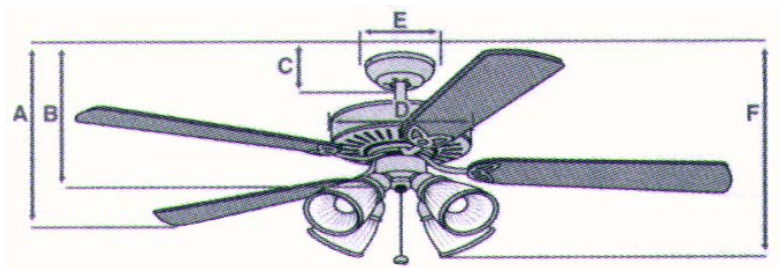

VENTILATEUR DE PLAFOND

Fonctions

Ce ventilateur de plafond de 122 cm, est à utiliser comme ventilateur domestique au bureau ou à la maison, son design discret et classique se marie parfaitement avec les intérieurs contemporains.

Le ventilateur Solana est réversible ce qui présente l'intérêt de pouvoir rafraîchir en été, mais aussi de pousser l'air chaud accumulé en hauteur en hiver.

Economise jusqu'à 30% d'énergie & de frais de chauffage

Diamètre : 122 cm

Puissance : 13.6/32.2/47.1 W

3 vitesses : RPM 105/181/225 Tr/min

Dimensions produit cm : A : 30 - B : 28
- C : 5 - D : 19 - E : 16 - F : 36

Eclairage : 2 x 40W - E14 (non incluses)

Finition : Nickel gratté

2 pales wengué & verre givré opale

Dimensions carton :
LxPxH : 53.5 x 28.5 x 22.8 cm

Poids net : 7 kg

Poids brut : 8 kg

Colisage : 1

Code EAN : 489510560...

Certifications : CE/TUV/GS/ROHS

Voltage : 220/240 VAC 50 Hz

REVERSIBLE

- Réversible été / hiver.
- Télécommande
- Peut servir d'éclairage principal dans votre pièce grâce à son éclairage intégré.
- Un design discret et classique.
- Silencieux.
- Montage facile à double option.

AVEC TELECOMMANDE

GARANTIE MOTEUR DE 10 ANS