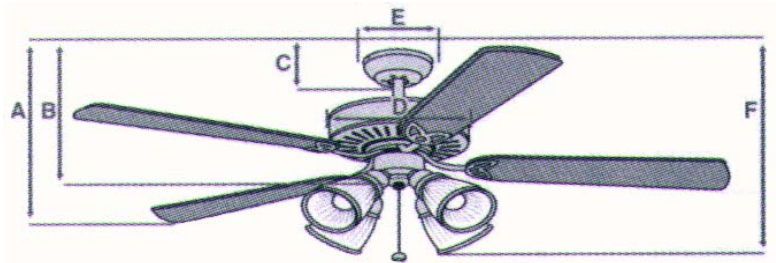

VENTILATEUR DE PLAFOND

Fonctions

Ce ventilateur de plafond de 105 cm, est à utiliser comme ventilateur domestique au bureau ou à la maison, son design discret et classique se marie parfaitement avec les intérieurs contemporains.

Le ventilateur Jette C est réversible ce qui présente l'intérêt de pouvoir rafraîchir en été, mais aussi de pousser l'air chaud accumulé en hauteur en hiver.

Economise jusqu'à 30% d'énergie & de frais de chauffage

AVEC TELECOMMANDE

GARANTIE MOTEUR DE 10 ANS

Diamètre : 105 cm

Puissance : 32/34/40 W

3 vitesses : RPM 185/230/280 Tr/min

Dimensions produit cm : A : 18 - B : 29 - C : 6 - D : 17 - E : 13 - F : 37

Eclairage : 3 x 40W - E14

Finition : Nickel gratté

3 pales réversibles wengué/argenté & 3 spots

Dimensions carton : LxPxH : 47.5 x 27.5 x 23 cm

Poids net : 6.4 kg

Poids brut : 7.4 kg

Colisage : 1

Code EAN : 489510560...

Certifications : CE/TUV/GS/ROHS