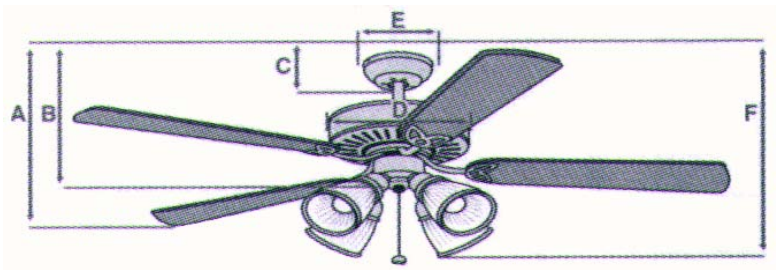

Diamètre : 76 cm

Puissance : 32/34/40 W

3 vitesses : RPM 185/230/280 Tr/min

Dimensions produit cm : A : 23 - B : 26 - C : 6 - D : 17 - E : 13 - F : 29

Eclairage : 1 x 60W - E27 (non incluses)

Finition : Chrome

3 pales hêtre (pale MDF) & verre givré opale

Dimensions carton : LxPxH : 44 x 20.5 x 23.3 cm

Poids net : 4.4 kg

Poids brut : 5.4 kg

Colisage : 1

Code EAN :

Certifications : CE/TUV/GS/ROHS

Voltage : 220/240 VAC 50 Hz