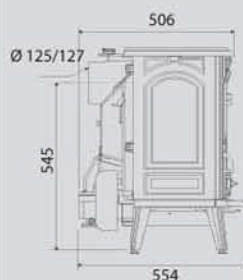

## Savoie

PRODUIT ET  
DIMENSIONS (mm)

PUISSANCE NOMINALE

8 kW

VOLUME CHAUFFÉ

220 m<sup>3</sup>

POIDS

120 kg

125/127 mm

COLORIS

•174 08 01 Y : peint noir

OPTIONS

•P 174 08 01 :  
visioflamme (miroir)  
•ALL/EURO :  
allumeur électrique  
•TH 17410 : Thermostat