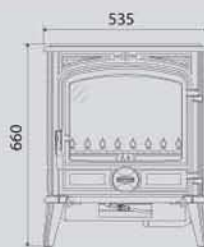

## Savoie

PRODUIT ET  
DIMENSIONS (mm)

PUISSANCE NOMINALE

8 kW

VOLUME CHAUFFÉ

220 m<sup>3</sup>

POIDS

120 kg

125/127 mm

COLORIS

•174 08 01 Y : peint noir

OPTIONS

•P 174 08 01 :  
visioflamme (miroir)  
•ALL/EURO :  
allumeur électrique  
•TH 17410 : Thermostat