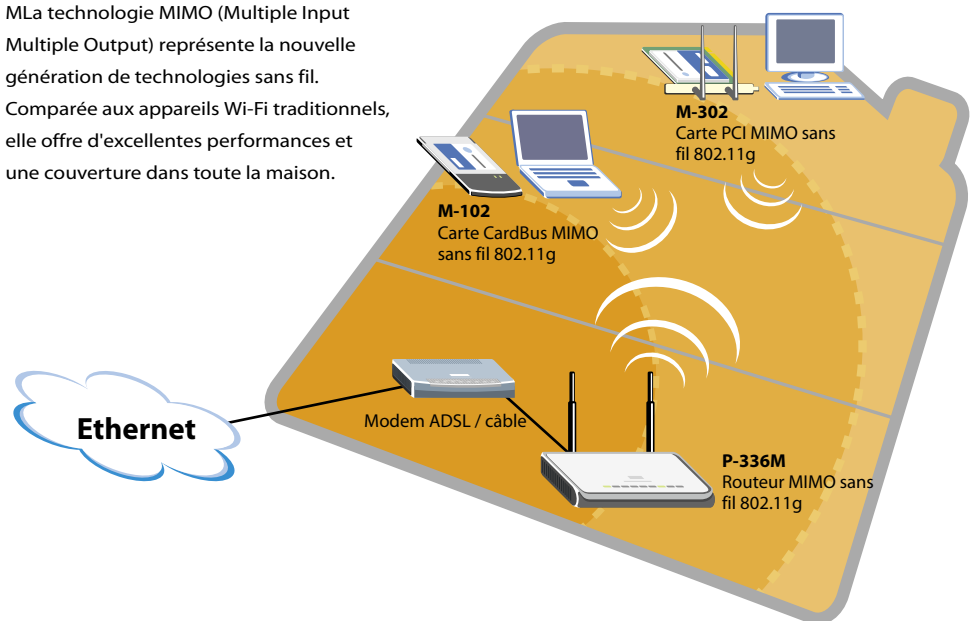

Schéma d'application

MIMO

MLa technologie MIMO (Multiple Input Multiple Output) représente la nouvelle génération de technologies sans fil. Comparée aux appareils Wi-Fi traditionnels, elle offre d'excellentes performances et une couverture dans toute la maison.