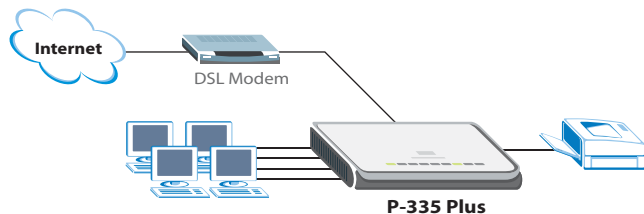

- Gestion de la bande passante (MBM) v2 pour les jeux en ligne, le téléchargement P2P (BT/eMule) et la vidéo MSN
- Moteur de recherche avancée pour les serveurs de jeux en ligne
- Liste prédéfinie pour les jeux en ligne (possibilité de mise à jour)
- Pare-feu avec Stateful Inspection, compatibilité DoS (déni de service)
- Translation d'adresse « many to one »
- Configurateur Web intégré (version bi-mode)
- Serveur FTP intégré pour mise à jour du microprogramme, sauvegarde et restauration du dossier ROM
- Client / serveur DHCP
- PPP sur Ethernet
- Client PPTP pour authentification
- DNS dynamique (DynDNS.org)
- UPnP

Matériel

- Réseau local: 4 ports Ethernet 10/100BaseT, connecteur full duplex RJ-45 avec compatibilité MDI/MDIX automatique
- WAN: 1 port Ethernet 10/100BaseT, connecteur full duplex RJ-45 avec compatibilité MDI/MDIX automatique
- Alimentation: 12 VCA, 1 A
- Bouton reset
- USB 1.1 pour serveur d'impression

Pré-requis système

- Accès Internet haut débit (câble, DSL, satellite ou sans fil) et modem avec connecteur Ethernet RJ-45
- Connexion Ethernet (adaptateur ou câble)
- Système d'exploitation basé sur Windows, Mac ou Linux
- Internet Explorer 6.0 ou version ultérieure

Dimensions & poids

- Dimensions: 190 mm (L) x 128 mm (P) x 33 mm (H)
- Poids: 341 g

Conditions de stockage et d'exploitation

- Température: 0 ~ 50 °C
- Humidité: 20 ~ 95% (sans condensation)

Application Diagram

Router Mode

Print Server Mode