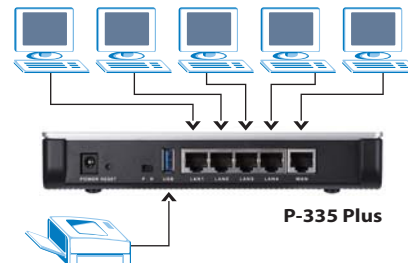

For more product information, visit us on the web www.ZyXEL.com

Corporate Headquarters
ZyXEL Communications Corp.
Tel: +886-3-578-3942
Fax: +886-3-578-2439
Email: sales@zyxel.com.tw
<http://www.zyxel.com>
<http://www.zyxel.com.tw>

ZyXEL Ukraine
Tel: +380 44 494 49 31
Fax: +380 44 494 49 32
Email: sales@ua.zyxel.com
<http://www.ua.zyxel.com>