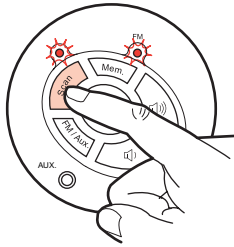

■ Recherche de station FM

> 1 sec