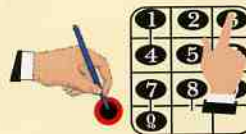

Maintenir cette touche enfoncée pour accéder à la fonction désirée

Mise en service

TELEVISEUR

- 1° Recherchez le code de votre marque dans la liste.
Exemple : pour téléviseur THOMSON (code 37) ou PHILIPS (codes 27 ou 53)
- 2° Appuyez sur la touche **TV** de la télécommande, puis relâchez.
- 3° Maintenez enfoncée la touche cerclée de rouge ● (en bas à gauche) avec la pointe d'un crayon pendant que vous entrez le code à deux chiffres, que vous avez trouvé, avec les touches de **0** à **9**.
(sans utiliser les touches **11** **12** **13** **14** **15** **16**).
- Relâchez tout.
- 4° Maintenez enfoncée la touche cerclée de jaune ● (en bas à droite) avec la pointe d'un crayon et appuyez sur la touche **1**, relâchez tout.
Essayez votre télécommande... (80% des téléviseurs sont programmés sur 1)
Si le téléviseur fonctionne, il n'y a rien d'autre à faire.
S'il ne fonctionne pas, continuez avec les touches **2** puis **3** etc... jusqu'à la touche **16** si nécessaire.
(en utilisant les touches **11** **12** **13** **14** **15** **16**)

MAGNETOSCOPE - DVD - SATELLITES

- 1° Recherchez le code de votre marque dans la liste correspondante.
Exemple pour un magnétoscope PIONEER: codes 007 ou 019 ou 020 ou 025 (trouvés dans la liste).
- 2° Appuyez sur la touche de l'appareil que vous avez choisi **VCR** ou **DVD** ou **SAT**, puis relâchez.
- 3° Maintenez enfoncée la touche cerclée de rouge ● (en bas à gauche) avec la pointe d'un crayon pendant que vous entrez le code à trois chiffres, que vous avez trouvé, avec les touches de **0** à **9**.
VCR allumé, essayez la télécommande.
Si le VCR ne fonctionne pas, essayez les codes suivants, si votre marque a plusieurs codes...