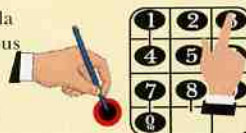

Touche spéciale pour sélectionner le modèle

FONCTIONS SECONDAIRES SATELLITES NUMERIQUES

TOUCHE DE SÉLECTION SATELLITE

- AUDIO**
- VIDEO**
- ALT - RETOUR - PREF**
- BACK - ↑**
- PROGR - GUIDA - GUIDA**
- GUIDE - OPEN - LISTE**
- TV GUIDE**
- PERSO - HELP - EDIT**
- FORMAT - SOUND**
- WIDE - ↓**
- SERV - FREEZE - TEXT**
- DIG/ANA - ●**
- BACK UP - UHF - SCAN**
- EPG - INIC**
- ESC - INTERACTIVE**
- EXIT - OPT**
- STORE**

Maintenir cette touche enfoncée pour accéder à la fonction désirée

Mise en service

TELEVISEUR

- 1° Recherchez le code de votre marque dans la liste.
Exemple : pour téléviseur THOMSON (code 37) ou PHILIPS (codes 27 ou 53)
- 2° Appuyez sur la touche **TV** de la télécommande, puis relâchez.
- 3° Maintenez enfoncée la touche cerclée de rouge ● (en bas à gauche) avec la pointe d'un crayon pendant que vous entrez le code à deux chiffres, que vous avez trouvé, avec les touches de **0** à **9**.
(sans utiliser les touches **11** **12** **13** **14** **15** **16**).
- Relâchez tout.
- 4° Maintenez enfoncée la touche cerclée de jaune ● (en bas à droite) avec la pointe d'un crayon et appuyez sur la touche **1**, relâchez tout.
Essayez votre télécommande... (80% des téléviseurs sont programmés sur 1)
Si le téléviseur fonctionne, il n'y a rien d'autre à faire.
S'il ne fonctionne pas, continuez avec les touches **2** puis **3** etc... jusqu'à la touche **16** si nécessaire.
(en utilisant les touches **11** **12** **13** **14** **15** **16**)