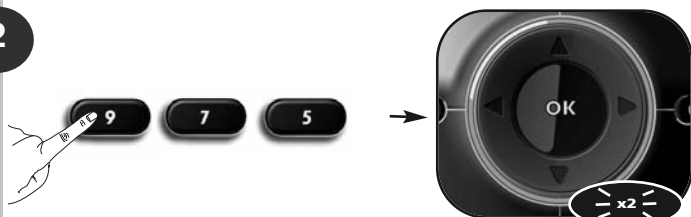

### Pour supprimer un appareil de la Commande du volume

- 1) Maintenez la touche magic enfoncée pendant 3 secondes. --> L'anneau bleu clignote deux fois.
- 2) Appuyez sur les touches 9 9 3.
- 3) Sélectionnez la touche correspondant à l'appareil à supprimer de la Commande du volume.
- 4) Appuyez sur la touche VOL-. L'anneau bleu clignote 4 fois.  
*L'appareil supprimé utilisera ses propres commandes VOL+, VOL- et MUTE.*

## Apprentissage (copie)

Cette fonction permet d'apprendre (copier) une ou plusieurs fonctions de votre télécommande d'origine (en état de marche) sur la télécommande ONE FOR ALL.

Exemple : apprendre (copier) la fonction « I/II (mono/stéréo) » de votre ancienne télécommande sur le bouton rouge de votre télécommande ONE FOR ALL.

Exemple de télécommande d'origine (en état de marche)

1

Maintenez la touche **magic** enfoncée pendant 3 secondes. --> L'anneau bleu clignote deux fois.

2

Appuyez sur les touches **9 7 5**.

--> L'anneau bleu clignote deux fois.