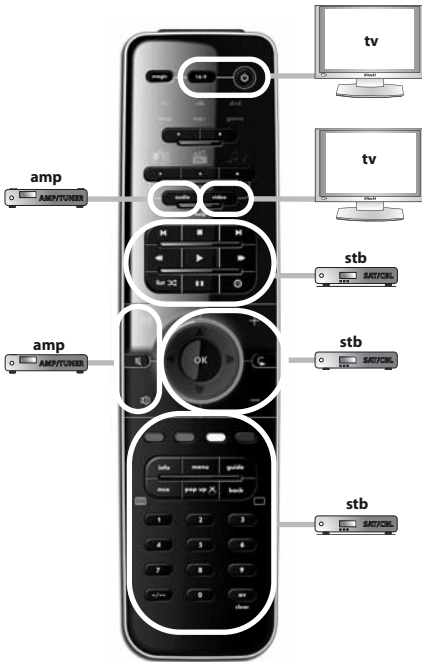

## Español

Antes de comenzar, compruebe que la marca de su dispositivo aparece en la lista de marcas de SimpleSet y qué número se le ha asignado (p. ej., tv Hitachi = 1).

- 1 Mantenga pulsado MAGIC durante 3 segundos hasta que el indicador circular azul alrededor de la tecla OK se ilumine dos veces.
- 2 Seleccione el dispositivo que desea configurar (p. ej., tv).
- 3 Mantenga pulsado la tecla del número asignado a su marca (p. ej., para tv Hitachi = pulse 1) hasta que el dispositivo se apague (máx. 36 segundos). El indicador circular LED de color azul y el indicador LED del dispositivo correspondiente se iluminarán cada 3 segundos mientras se esté transmitiendo la señal. **Asegúrese de soltar esta tecla una vez apagado el dispositivo para completar la configuración.**

## Français

Vérifiez tout d'abord que la marque de votre appareil figure dans la liste « SimpleSet » et repérez la touche numérique qui y est associée (tv Hitachi = 1, par exemple).

- 1 Maintenez la touche MAGIC enfoncée pendant 3 secondes, jusqu'à ce que l'anneau (bleu) autour de la touche OK clignote deux fois.
- 2 Sélectionnez l'appareil à programmer (« tv » par exemple).
- 3 Maintenez la touche numérique correspondant à votre marque enfoncée (pour une télévision Hitachi, par exemple, appuyez sur 1), jusqu'à ce que l'appareil s'éteigne (maximum 36 secondes). L'anneau lumineux bleu et la diode de mode correspondant à l'appareil s'allument toutes les 3 secondes pendant l'émission d'un signal d'alimentation. Relâchez la touche dès que votre appareil s'éteint pour terminer la configuration.

## “listen to music”

- 1** = amp + mp3
- 2** = amp + dvd
- 3** = amp + game

watch tv

: **1** = tv + stb

watch tv

: 2 = tv + stb + amp

watch tv

: 3 = tv + amp