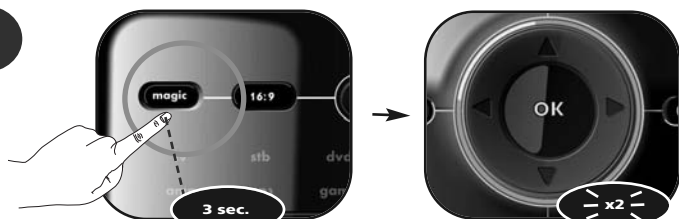

### Pour supprimer un appareil de la Commande du volume

- 1) Maintenez la touche magic enfoncée pendant 3 secondes. --> L'anneau bleu clignote deux fois.
- 2) Appuyez sur les touches 9 9 3.
- 3) Sélectionnez la touche correspondant à l'appareil à supprimer de la Commande du volume.
- 4) Appuyez sur la touche VOL-. L'anneau bleu clignote 4 fois.  
*L'appareil supprimé utilisera ses propres commandes VOL+, VOL- et MUTE.*

## Apprentissage (copie)

Cette fonction permet d'apprendre (copier) une ou plusieurs fonctions de votre télécommande d'origine (en état de marche) sur la télécommande ONE FOR ALL.

Exemple : apprendre (copier) la fonction « I/II (mono/stéréo) » de votre ancienne télécommande sur le bouton rouge de votre télécommande ONE FOR ALL.

Exemple de télécommande d'origine (en état de marche)

1

Maintenez la touche **magic** enfoncée pendant 3 secondes. --> L'anneau bleu clignote deux fois.

2

Appuyez sur les touches **9 7 5**.

--> L'anneau bleu clignote deux fois.

3

Sélectionnez l'appareil correspondant (par exemple, **tv**).

4

**ATTENTION :** placez les deux télécommandes sur une surface plane. Assurez-vous que les deux extrémités que vous dirigez normalement vers les appareils sont bien l'une en face de l'autre.