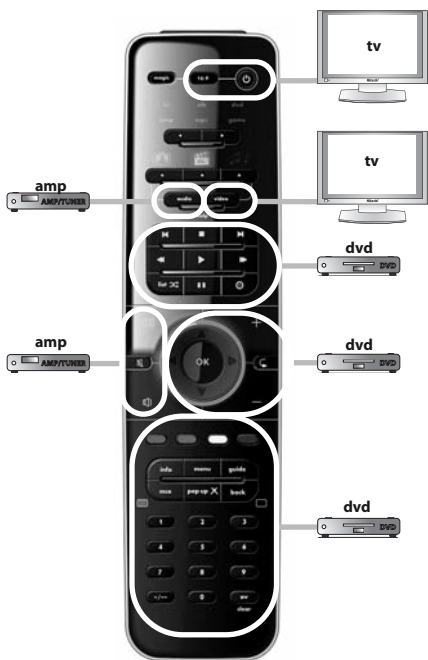

watch movie : **2** = tv + dvd + amp