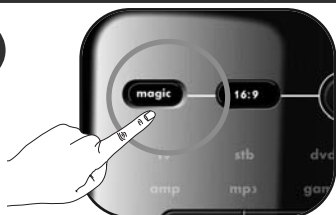

## Methodes de recherche

1

Maintenez la touche **magic** enfoncée pendant 3 secondes.

--> L'anneau bleu clignote deux fois.

2

Sélectionnez l'appareil correspondant (par exemple, **tv**).

3

Appuyez sur les touches **9 9 1**.

--> L'anneau bleu clignote deux fois.

4

Appuyez sur la touche **marche/arrêt (\*\*\*)**.

5

Appuyez plusieurs fois sur la touche **CH+** jusqu'à ce que votre appareil s'éteigne.

6

Appuyez sur la touche **magic** pour enregistrer vos paramètres.

--> L'anneau bleu clignote deux fois.

**Félicitations ! Vous pouvez à présent rallumer votre appareil et le commander sans problème.**

\*\*\* **ATTENTION** : si votre télécommande d'origine n'était pas dotée d'une touche marche/arrêt, vous devez appuyer sur la touche « lecture » à l'étape 4. La lecture de votre DVD/MP3 (par exemple) devrait être lancée à l'étape 5.