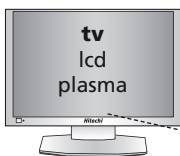

Configuration par code

1

Recherchez le code de votre appareil dans la liste des codes. Les codes sont listés par type d'appareil et par marque. Le code le plus fréquent est indiqué en tête de liste. Assurez-vous que l'appareil est allumé (et non en mode veille).

Hitachi

	0109	0363	0606	0044	Hisava	0282	0218	0455	0610
	0714	0715	0455			1908	0714		
Gooding	0487				Kenwood	1908	0009	0009	0508
Goodmans	0634	1259	0036	1037		0753	0821	070	1208
	1248	0037	0072	0049		0780	0556	1071	
	0217	0556	0714	0043	Hitachi	1576	0578	0744	0214
	0668	0371	1909	0044		2207	0719	1057	0484
	0264	0516	0009	0474	Hitachi Fujian	0225	1163	0009	
	0035	0480	0560	0335		0108	0009	0610	0455
	0218	1908	0630	0661	Hitsu	0009	0610	0455	0218
	1900	0880	1308	0587	HMV	0193			
Gorenje	1376				Höher	0714	1556	0865	1163
GPM	0218				Home Electronics	0606			
Gradiente	0653	0170	1053	0037	Hongmei	0009	0093	0264	
					Hongyan	0264	0412		

2