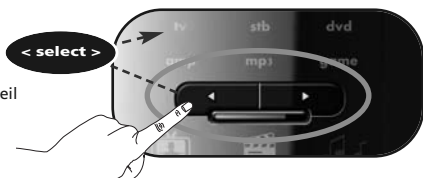

Dans l'exemple qui suit, nous allons définir la Commande du volume (VOL+, VOL- et Mute) pour le volume de la télévision.

1

Maintenez la touche **magic** enfoncée pendant 3 secondes.

--> L'anneau bleu clignote deux fois.

2

Appuyez sur les touches **9 9 3**.

--> L'anneau bleu clignote deux fois.

3

Sélectionnez l'appareil correspondant (par exemple, **tv**).

4

Maintenez la touche **magic** enfoncée pendant 3 secondes.

--> L'anneau bleu clignote deux fois.