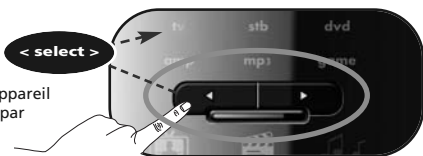

2

Maintenez la touche **magic** enfoncée pendant 3 secondes.

--> L'anneau bleu clignote deux fois.

3

Sélectionnez l'appareil correspondant (par exemple, **tv**).

4

Entrez le premier code listé pour le type et la marque de votre appareil (par exemple, tv Hitachi = **1576**)