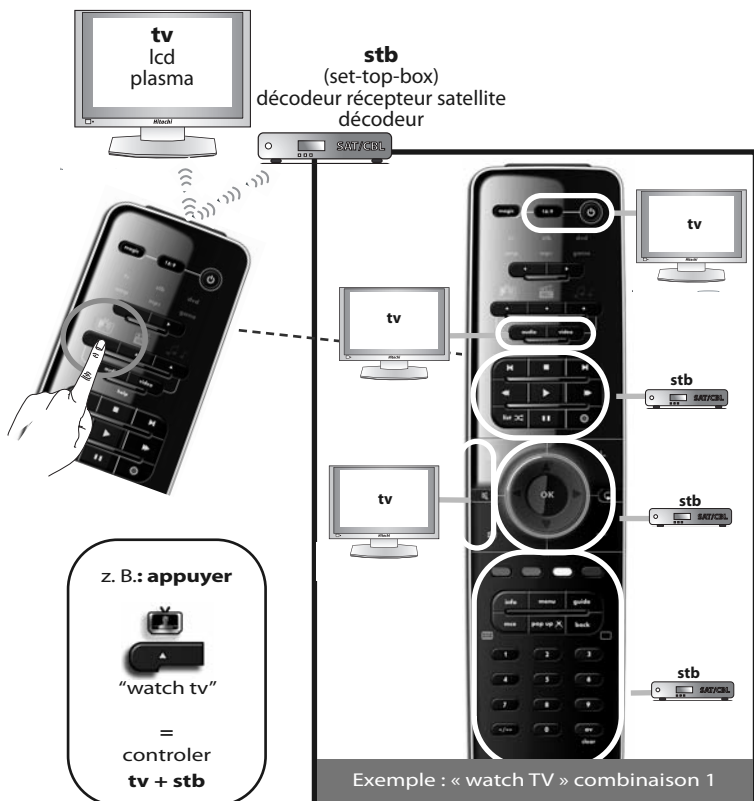

### "listen to music"

(combinaison **1**) = amp + mp3

(combinaison **2**) = amp + dvd

(combinaison **3**) = amp + game

(Voir les configurations de clavier correspondantes page 6 - 11)

Dans l'exemple ci-dessous, nous avons activé « Regarder la TV - combinaison 1 ». La configuration du clavier sera celle représentée ci-dessous.

### Exemple 1 (configuration telle que représentée) :