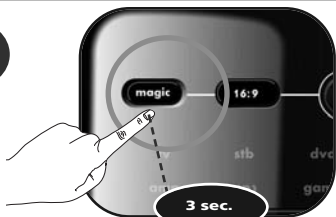

2

Maintenez la touche **magic** enfoncée pendant 3 secondes.

--> L'anneau bleu clignote deux fois.

3

Sélectionnez l'appareil correspondant (par exemple, **tv**).

4

Entrez le premier code listé pour le type et la marque de votre appareil (par exemple, tv Hitachi = **1576**)