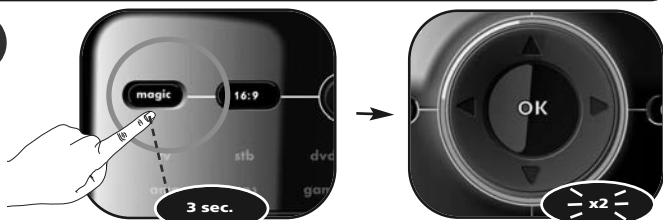

2

Maintenez la touche **magic** enfoncée pendant 3 secondes.

--> L'anneau bleu clignote deux fois.

3

Sélectionnez l'appareil correspondant (par exemple, **tv**).

4

Entrez le premier code listé pour le type et la marque de votre appareil (par exemple, tv Hitachi = **1576**)

--> L'anneau bleu clignote deux fois.

5

Appuyez sur la touche **marche/arrêt (\*\*)**.

**Félicitations ! Vous pouvez à présent rallumer votre appareil et le commander sans problème.**

L'appareil ne s'éteint PAS.  
--> Répétez les étapes 1 à 5 en essayant le code suivant qui figure dans la liste pour votre marque.

Cela ne fonctionne toujours pas.  
--> Essayez la Configuration par recherche.

**\*\* ATTENTION :** si votre télécommande d'origine n'était pas dotée d'une touche marche/arrêt, vous devez appuyer sur la touche « pause » à l'étape 5. Démarrez la lecture d'un DVD/Mp3 avant d'effectuer une Configuration par code.

## Methodes de recherche

1

Maintenez la touche **magic** enfoncée pendant 3 secondes.

--> L'anneau bleu clignote deux fois.

2

Sélectionnez l'appareil correspondant (par exemple, **tv**).

3

Appuyez sur les touches **9 9 1**.