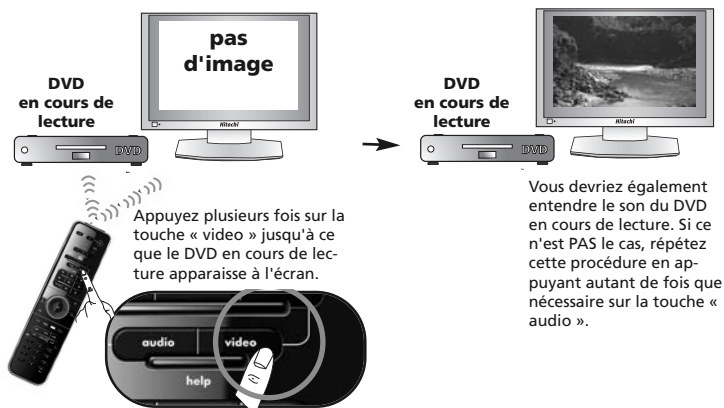

Exemple 1 (configuration telle que représentée) :

Pour activer « Regarder la TV » combinaison 1

1) Maintenez la touche magic enfoncée pendant 3 secondes. --> L'anneau bleu clignote deux fois.
2) Appuyez une fois sur la touche « Regarder la TV ».
3) Appuyez une fois sur la touche « 1 ».

Exemple 2 :

Pour activer « Regarder un film » combinaison 2

1) Maintenez la touche magic enfoncée pendant 3 secondes. --> L'anneau bleu clignote deux fois.
2) Appuyez une fois sur la touche « Regarder un film ».
3) Appuyez une fois sur la touche « 2 ».

Fonction d'entrée AV en mode SmartControl

En mode SmartControl (Regarder la TV, Regarder un film, Écouter de la musique), la fonction d'aide vous permet de trouver la bonne entrée audio/vidéo (A/V). Il suffit d'appuyer à plusieurs reprises sur la touche « audio » jusqu'à ce que vous entendiez le son de l'appareil correspondant (amp ou mp3, par exemple), ou bien appuyez à plusieurs reprises sur la touche « video » jusqu'à ce que l'image de l'appareil correspondant s'affiche (stb ou dvd, par exemple).

Si l'aide ne fonctionne PAS, il faut l'activer.

Pour activer la fonction d'aide permettant la recherche d'une entrée vidéo (ou audio pour amp/mp3) en mode SmartControl

1) Maintenez la touche magic enfoncée pendant 3 secondes. --> L'anneau bleu clignote deux fois.
2) Appuyez sur la touche Regarder la TV. L'anneau bleu clignote deux fois.
3) Appuyez sur la touche video (ou audio). L'anneau bleu clignote deux fois.

Pour désactiver la fonction d'aide en mode SmartControl

1) Maintenez la touche magic enfoncée pendant 3 secondes. --> L'anneau bleu clignote deux fois.
2) Appuyez sur la touche Regarder la TV. L'anneau bleu clignote deux fois.
3) Appuyez sur la touche video (ou audio). L'anneau bleu clignote quatre fois.

• Si la fonction d'aide fournit une mauvaise entrée A/V ou une autre fonction, vous n'utilisez probablement pas le bon code. Dans ce cas, répétez la procédure de configuration SimpleSet ou essayez d'utiliser le code suivant dans la procédure de Configuration par code.

Problème

La télécommande ONE FOR ALL ne fonctionne pas correctement.

Votre marque ne figure pas dans la liste des codes.

Solution

- Vous utilisez peut-être un mauvais code.

- **Pour la configuration SimpleSet** : recommencez simplement la procédure SimpleSet.

- **Pour la Configuration par code** : essayez d'utiliser le code suivant qui figure dans la liste pour votre marque.

- **Pour la Methode de recherche** : redémarrez la Methode de recherche pour trouver le bon code.

- Essayez la Methode de recherche.