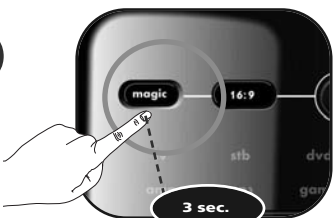

Dans l'exemple qui suit, nous allons définir la Commande du volume (VOL+, VOL- et Mute) pour le volume de la télévision.

1

Maintenez la touche **magic** enfoncée pendant 3 secondes.

--> L'anneau bleu clignote deux fois.

2

Appuyez sur les touches **9 9 3**.

--> L'anneau bleu clignote deux fois.

3

Sélectionnez l'appareil correspondant (par exemple, **tv**).

4

Maintenez la touche **magic** enfoncée pendant 3 secondes.

--> L'anneau bleu clignote deux fois.

**Vous avez à présent défini la Commande du volume pour le volume de la télévision. Les touches VOL+, VOL- et Mute commanderont toujours le volume de la télévision, quelle que soit la touche d'appareil (tv, stb, dvd, amp, mp3 ou game) sélectionnée.**