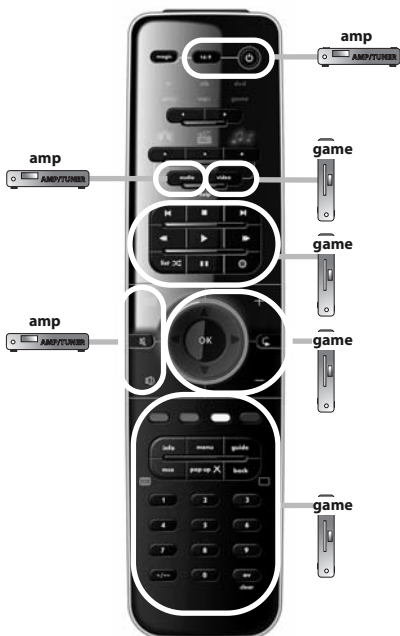

## Français

Vérifiez tout d'abord que la marque de votre appareil figure dans la liste « SimpleSet » et repérez la touche numérique qui y est associée (tv Hitachi = 1, par exemple).

- 1 Maintenez la touche MAGIC enfoncée pendant 3 secondes, jusqu'à ce que l'anneau (bleu) autour de la touche OK clignote deux fois.
- 2 Sélectionnez l'appareil à programmer (« tv » par exemple).
- 3 Maintenez la touche numérique correspondant à votre marque enfoncée (pour une télévision Hitachi, par exemple, appuyez sur 1), jusqu'à ce que l'appareil s'éteigne (maximum 36 secondes). L'anneau lumineux bleu et la diode de mode correspondant à l'appareil s'allument toutes les 3 secondes pendant l'émission d'un signal d'alimentation. Relâchez la touche dès que votre appareil s'éteint pour terminer la configuration.

# ONE FOR ALL SmartControl™

listen to music : **1** = amp + mp3

listen to music : **2** = amp + dvd

listen to music : 3 = amp + game

- Configuration par code ..... 37
- Configuration par recherche ..... 38
- Commande du volume ..... 39
- Apprentissage (copie) ..... 40
- ONE FOR ALL SmartControl™ ..... 42

**help**

(ONE FOR ALL SmartControl™)  
 • **audio et vidéo** : aide permet tant de trouver la bonne entrée audio/vidéo en mode SmartControl (Il est parfois nécessaire d'appuyer sur cette ou ces touche(s) plusieurs fois).