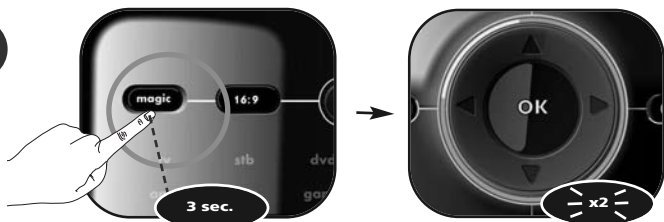

Maintenez la touche **magic** enfoncée pendant 3 secondes pour enregistrer vos paramètres. --> L'anneau bleu clignote deux fois.

Félicitations ! Vous avez réussi à copier la fonction « I/II (mono/stéréo) » de votre ancienne télécommande sur la télécommande ONE FOR ALL. Désormais, à chaque fois que vous appuyerez sur la touche rouge (en mode tv), vous activerez la fonction « I/II (mono/stéréo) ».

Pour supprimer une fonction apprise et rétablir la fonction d'origine

1) Maintenez la touche magic enfoncée pendant 3 secondes. --> L'anneau bleu clignote deux fois.
2) Appuyez sur les touches 9 7 6.
3) Sélectionnez le mode d'appareil correspondant (par exemple, tv).
4) Appuyez deux fois sur la touche à supprimer (la touche rouge, par exemple).