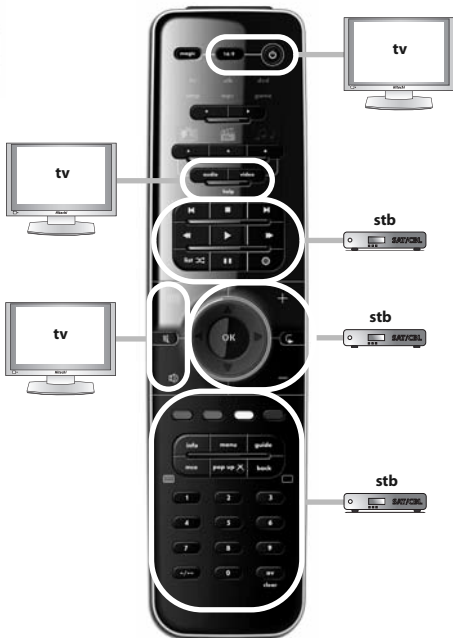

ONE FOR ALL SmartControl™

- (English)
- (Deutsch)
- (Español)
- (Français)
- (Português)
- (Italiano)
- (Nederlands)
- (Polski)
- (Český)
- (Magyar)
- (Hrvatski)
- (Slovenský)

SmartControl (pre-programmed)
SmartControl-Einstellungen (voreingestellt)
Configuración de SmartControl (preprogramada)
Paramètres SmartControl (préprogrammés)
Definições do SmartControl (pré-programadas)
Impostazioni (pre-programmate) di SmartControl
Instellingen voor SmartControl (voorgeprogrammeerd)
Ustawienia SmartControl (zaprogramowane wcześniej)
Nastavení funkce SmartControl (předprogramovaná)
SmartControl beállítások (előre beprogramozott)
SmartControl postavke (unaprijed programirane)
Nastavenia SmartControl (predprogramované)

“watch tv”

- **1** = tv + stb
- **2** = tv + stb + amp
- **3** = tv + amp

“watch movie”

- **1** = tv + dvd
- **2** = tv + dvd + amp
- **3** = tv + game
- **4** = tv + game + amp

“listen to music”

- **1** = amp + mp3
- **2** = amp + dvd
- **3** = amp + game

watch tv

: **1** = tv + stb