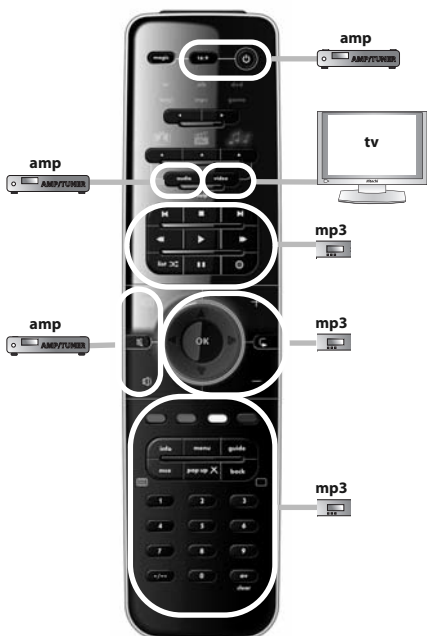

ONE FOR ALL SmartControl™

listen to music : **1** = amp + mp3