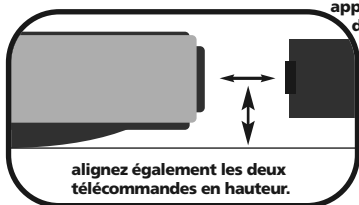

Exemple de télécommande d'origine (en état de marche)

1

Maintenez la touche **magic** enfoncée pendant 3 secondes. --> L'anneau bleu clignote deux fois.

2

Appuyez sur les touches **9 7 5**.

--> L'anneau bleu clignote deux fois.

3

Sélectionnez l'appareil correspondant (par exemple, **tv**).

4

**ATTENTION :** placez les deux télécommandes sur une surface plane. Assurez-vous que les deux extrémités que vous dirigez normalement vers les appareils sont bien l'une en face de l'autre.