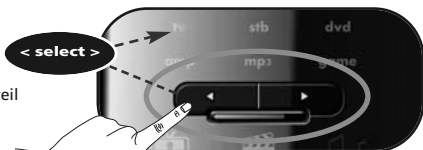

## Methodes de recherche

1

Maintenez la touche **magic** enfoncée pendant 3 secondes.

--> L'anneau bleu clignote deux fois.

2

Sélectionnez l'appareil correspondant (par exemple, **tv**).

3

Appuyez sur les touches **9 9 1**.