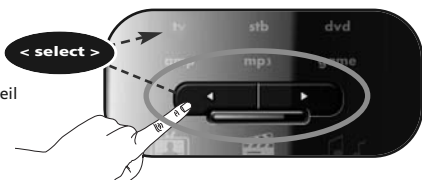

### Pour supprimer un appareil de la Commande du volume

- 1) Maintenez la touche magic enfoncée pendant 3 secondes. --> L'anneau bleu clignote deux fois.
- 2) Appuyez sur les touches 9 9 3.
- 3) Sélectionnez la touche correspondant à l'appareil à supprimer de la Commande du volume.
- 4) Appuyez sur la touche VOL-. L'anneau bleu clignote 4 fois.  
*L'appareil supprimé utilisera ses propres commandes VOL+, VOL- et MUTE.*

Exemple de télécommande d'origine (en état de marche)

1

Maintenez la touche **magic** enfoncée pendant 3 secondes. --> L'anneau bleu clignote deux fois.

2

Appuyez sur les touches **9 7 5**.

--> L'anneau bleu clignote deux fois.

3

Sélectionnez l'appareil correspondant (par exemple, **tv**).

4

**ATTENTION :** placez les deux télécommandes sur une surface plane. Assurez-vous que les deux extrémités que vous dirigez normalement vers les appareils sont bien l'une en face de l'autre.