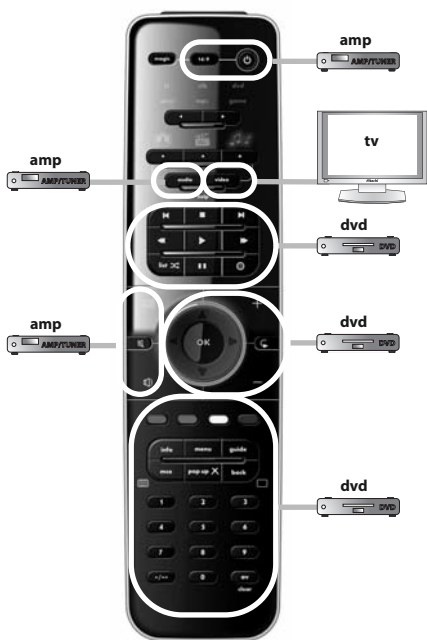

## Español

Antes de comenzar, compruebe que la marca de su dispositivo aparece en la lista de marcas de SimpleSet y qué número se le ha asignado (p. ej., tv Hitachi = 1).

- 1 Mantenga pulsado MAGIC durante 3 segundos hasta que el indicador circular azul alrededor de la tecla OK se ilumine dos veces.
- 2 Seleccione el dispositivo que desea configurar (p. ej., tv).
- 3 Mantenga pulsado la tecla del número asignado a su marca (p. ej., para tv Hitachi = pulse 1) hasta que el dispositivo se apague (máx. 36 segundos). El indicador circular LED de color azul y el indicador LED del dispositivo correspondiente se iluminarán cada 3 segundos mientras se esté transmitiendo la señal. **Asegúrese de soltar esta tecla una vez apagado el dispositivo para completar la configuración.**

# ONE FOR ALL SmartControl™

watch movie : **1** = tv + dvd

watch movie : **2** = tv + dvd + amp

watch movie : 3 = tv + game

watch movie : 4 = tv + game + amp

# ONE FOR ALL SmartControl™

listen to music : **1** = amp + mp3

listen to music : **2** = amp + dvd

listen to music : 3 = amp + game

- Configuration par code ..... 37
- Configuration par recherche ..... 38
- Commande du volume ..... 39
- Apprentissage (copie) ..... 40
- ONE FOR ALL SmartControl™ ..... 42