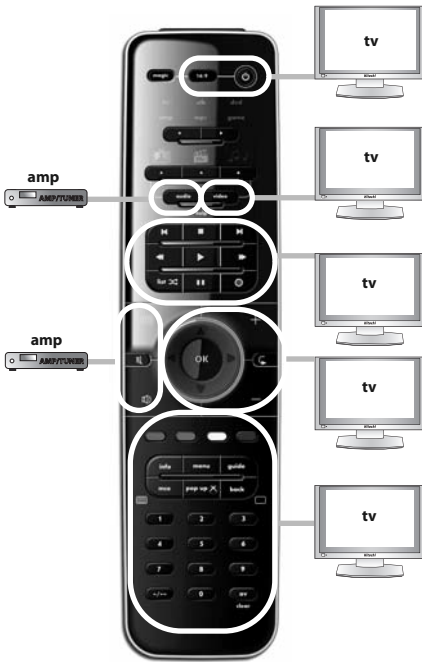

## Español

Antes de comenzar, compruebe que la marca de su dispositivo aparece en la lista de marcas de SimpleSet y qué número se le ha asignado (p. ej., tv Hitachi = 1).

- 1 Mantenga pulsado MAGIC durante 3 segundos hasta que el indicador circular azul alrededor de la tecla OK se ilumine dos veces.
- 2 Seleccione el dispositivo que desea configurar (p. ej., tv).
- 3 Mantenga pulsado la tecla del número asignado a su marca (p. ej., para tv Hitachi = pulse 1) hasta que el dispositivo se apague (máx. 36 segundos). El indicador circular LED de color azul y el indicador LED del dispositivo correspondiente se iluminarán cada 3 segundos mientras se esté transmitiendo la señal. **Asegúrese de soltar esta tecla una vez apagado el dispositivo para completar la configuración.**

## Français

Vérifiez tout d'abord que la marque de votre appareil figure dans la liste « SimpleSet » et repérez la touche numérique qui y est associée (tv Hitachi = 1, par exemple).

- 1 Maintenez la touche MAGIC enfoncée pendant 3 secondes, jusqu'à ce que l'anneau (bleu) autour de la touche OK clignote deux fois.
- 2 Sélectionnez l'appareil à programmer (« tv » par exemple).
- 3 Maintenez la touche numérique correspondant à votre marque enfoncée (pour une télévision Hitachi, par exemple, appuyez sur 1), jusqu'à ce que l'appareil s'éteigne (maximum 36 secondes). L'anneau lumineux bleu et la diode de mode correspondant à l'appareil s'allument toutes les 3 secondes pendant l'émission d'un signal d'alimentation. Relâchez la touche dès que votre appareil s'éteint pour terminer la configuration.

## “listen to music”

- 1** = amp + mp3
- 2** = amp + dvd
- 3** = amp + game

watch tv

: **1** = tv + stb

watch tv

: 2 = tv + stb + amp

watch tv

: 3 = tv + amp