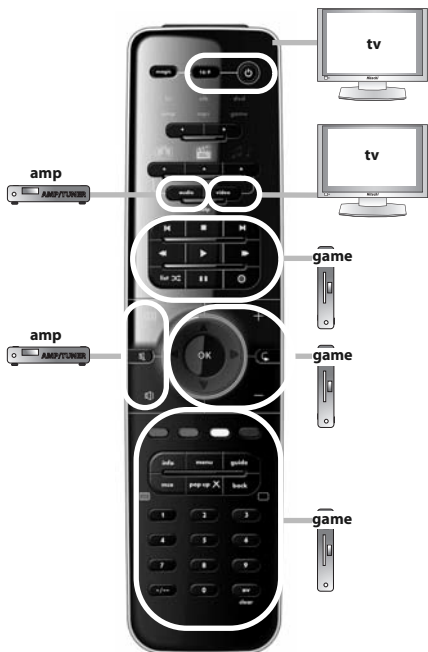

## Español

Antes de comenzar, compruebe que la marca de su dispositivo aparece en la lista de marcas de SimpleSet y qué número se le ha asignado (p. ej., tv Hitachi = 1).

- 1 Mantenga pulsado MAGIC durante 3 segundos hasta que el indicador circular azul alrededor de la tecla OK se ilumine dos veces.
- 2 Seleccione el dispositivo que desea configurar (p. ej., tv).
- 3 Mantenga pulsado la tecla del número asignado a su marca (p. ej., para tv Hitachi = pulse 1) hasta que el dispositivo se apague (máx. 36 segundos). El indicador circular LED de color azul y el indicador LED del dispositivo correspondiente se iluminarán cada 3 segundos mientras se esté transmitiendo la señal. **Asegúrese de soltar esta tecla una vez apagado el dispositivo para completar la configuración.**

## Français

Vérifiez tout d'abord que la marque de votre appareil figure dans la liste « SimpleSet » et repérez la touche numérique qui y est associée (tv Hitachi = 1, par exemple).

- 1 Maintenez la touche MAGIC enfoncée pendant 3 secondes, jusqu'à ce que l'anneau (bleu) autour de la touche OK clignote deux fois.
- 2 Sélectionnez l'appareil à programmer (« tv » par exemple).
- 3 Maintenez la touche numérique correspondant à votre marque enfoncée (pour une télévision Hitachi, par exemple, appuyez sur 1), jusqu'à ce que l'appareil s'éteigne (maximum 36 secondes). L'anneau lumineux bleu et la diode de mode correspondant à l'appareil s'allument toutes les 3 secondes pendant l'émission d'un signal d'alimentation. Relâchez la touche dès que votre appareil s'éteint pour terminer la configuration.

# ONE FOR ALL SmartControl™

watch movie : **1** = tv + dvd

watch movie : **2** = tv + dvd + amp

watch movie : 3 = tv + game

watch movie : 4 = tv + game + amp