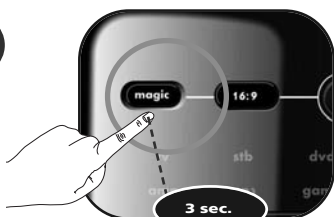

## Methodes de recherche

1

Maintenez la touche **magic** enfoncée pendant 3 secondes.

--> L'anneau bleu clignote deux fois.

2

Sélectionnez l'appareil correspondant (par exemple, **tv**).

3

Appuyez sur les touches **9 9 1**.

--> L'anneau bleu clignote deux fois.

4

Appuyez sur la touche **marche/arrêt (\*\*\*)**.

5

Appuyez plusieurs fois sur la touche **CH+** jusqu'à ce que votre appareil s'éteigne.

6

Appuyez sur la touche **magic** pour enregistrer vos paramètres.

--> L'anneau bleu clignote deux fois.

**Félicitations ! Vous pouvez à présent rallumer votre appareil et le commander sans problème.**

\*\*\* **ATTENTION** : si votre télécommande d'origine n'était pas dotée d'une touche marche/arrêt, vous devez appuyer sur la touche « lecture » à l'étape 4. La lecture de votre DVD/MP3 (par exemple) devrait être lancée à l'étape 5.

Dans l'exemple qui suit, nous allons définir la Commande du volume (VOL+, VOL- et Mute) pour le volume de la télévision.

1

Maintenez la touche **magic** enfoncée pendant 3 secondes.

--> L'anneau bleu clignote deux fois.