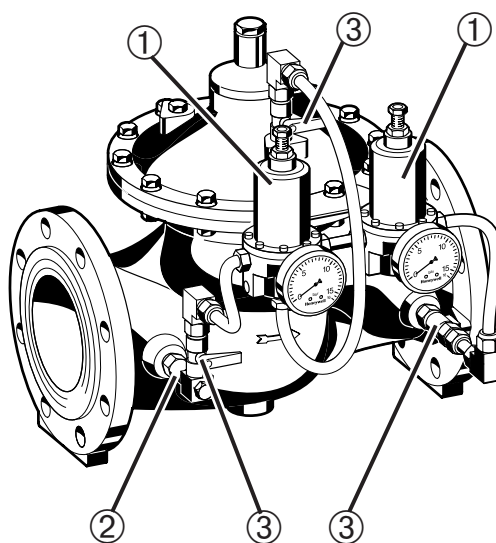

## VV300

Einbau-Anleitung • Installation Instructions  
Instructions de montage • Istruzioni di montaggio

### E1

Bauteile • Components • Pièces • Componenti

① = Pilotventil  
Pilot valve  
Vanne pilote  
Valvola pilota

② = Filtereinsatz  
Filter insert  
Garniture de filtration  
Inserto filtro

③ = Absperr-Kugelhahn  
Manual ball valve  
Clapet à bille  
Valvola di intercettazione a sfera