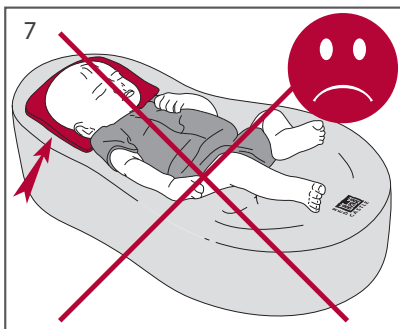

Cocoonababy™ taille 2

RED CASTLE FRANCE

900, rue André Ampère - BP411 - 13591 Aix en Provence Cedex 3

Cocoonababy™ taille 2

Pas de surépaisseur sous la tête.

Posture correcte (de face).

Posture correcte (de face).

Posture correcte (de profil).

PAS SUR LE CÔTÉ !

PAS SUR LE CÔTÉ !

RED CASTLE FRANCE

900, rue André Ampère - BP411 - 13591 Aix en Provence Cedex 3

Cocoonababy™ taille 2

Cocoonababy™ taille 2

Ouie. Bébé tourne la tête vers la musique et reconnaît la voix de ses parents entendue in utéro.

Ouie. Bébé tourne la tête vers la musique et reconnaît la voix de ses parents entendue in utéro. Alternez les côtés.

Vers 3/4 mois d'âge corrigé, bébé observe ses mains et aggripe un jouet.

Vers 3/4 mois d'âge corrigé, dès que bébé veut se retourner, essaie d'attraper ses pieds **STOP Cocoonababy.**