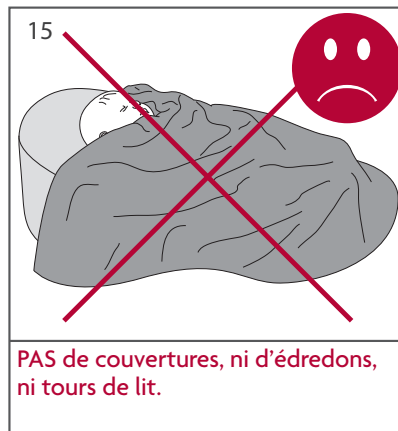

Cocoonababy™ taille 2

RED CASTLE FRANCE

900, rue André Ampère - BP411 - 13591 Aix en Provence Cedex 3

Cocoonababy™ taille 2

Pas de surépaisseur sous la tête.

Posture correcte (de face).

Posture correcte (de face).

Posture correcte (de profil).

PAS SUR LE CÔTÉ !

PAS SUR LE CÔTÉ !

RED CASTLE FRANCE

900, rue André Ampère - BP411 - 13591 Aix en Provence Cedex 3

Cocoonababy™ taille 2

Cocoonababy™ taille 2

Ouie. Bébé tourne la tête vers la musique et reconnaît la voix de ses parents entendue in utéro.

Ouie. Bébé tourne la tête vers la musique et reconnaît la voix de ses parents entendue in utéro. Alternez les côtés.

Vers 3/4 mois d'âge corrigé, bébé observe ses mains et aggripe un jouet.

Vers 3/4 mois d'âge corrigé, dès que bébé veut se retourner, essaie d'attraper ses pieds **STOP Cocoonababy.**