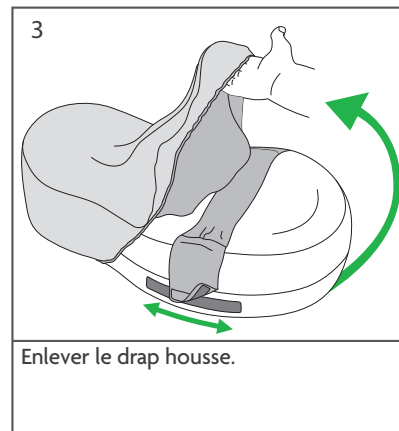

Cocoonababy™ taille 2

RED CASTLE FRANCE

900, rue André Ampère - BP411 - 13591 Aix en Provence Cedex 3

Cocoonababy™ taille 2

Pas de surépaisseur sous la tête.

Posture correcte (de face).

Posture correcte (de face).

Posture correcte (de profil).

PAS SUR LE CÔTÉ !

PAS SUR LE CÔTÉ !

RED CASTLE FRANCE

900, rue André Ampère - BP411 - 13591 Aix en Provence Cedex 3

Cocoonababy™ taille 2

Cocoonababy™ taille 2

Ouie. Bébé tourne la tête vers la musique et reconnaît la voix de ses parents entendue in utéro.