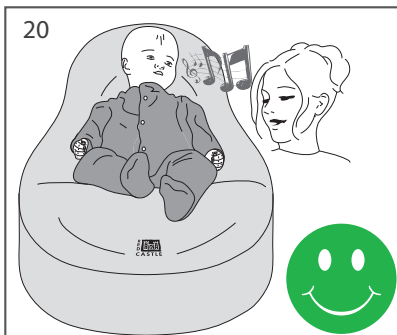

Posture correcte (de profil).

PAS SUR LE CÔTÉ !

PAS SUR LE CÔTÉ !

RED CASTLE FRANCE

900, rue André Ampère - BP411 - 13591 Aix en Provence Cedex 3

Cocoonababy™ taille 2

Cocoonababy™ taille 2

Ouie. Bébé tourne la tête vers la musique et reconnaît la voix de ses parents entendue in utéro.

Ouie. Bébé tourne la tête vers la musique et reconnaît la voix de ses parents entendue in utéro. Alternez les côtés.

Vers 3/4 mois d'âge corrigé, bébé observe ses mains et aggripe un jouet.

Vers 3/4 mois d'âge corrigé, dès que bébé veut se retourner, essaie d'attraper ses pieds **STOP Cocoonababy.**