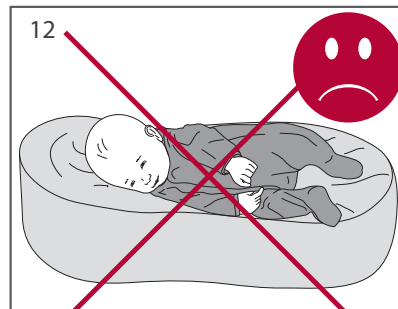

Cocoonababy™ taille 2

RED CASTLE FRANCE

900, rue André Ampère - BP411 - 13591 Aix en Provence Cedex 3

Cocoonababy™ taille 2

Pas de surépaisseur sous la tête.

Posture correcte (de face).

Posture correcte (de face).

Posture correcte (de profil).

PAS SUR LE CÔTÉ !

PAS SUR LE CÔTÉ !

RED CASTLE FRANCE

900, rue André Ampère - BP411 - 13591 Aix en Provence Cedex 3

Cocoonababy™ taille 2

Cocoonababy™ taille 2

Ouie. Bébé tourne la tête vers la musique et reconnaît la voix de ses parents entendue in utéro.

Ouie. Bébé tourne la tête vers la musique et reconnaît la voix de ses parents entendue in utéro. Alternez les côtés.

Vers 3/4 mois d'âge corrigé, bébé observe ses mains et aggripe un jouet.

Vers 3/4 mois d'âge corrigé, dès que bébé veut se retourner, essaie d'attraper ses pieds **STOP Cocoonababy.**