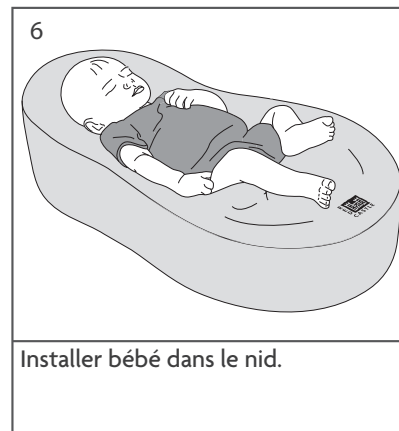

Cocoonababy™ taille 2

RED CASTLE FRANCE

900, rue André Ampère - BP411 - 13591 Aix en Provence Cedex 3

Cocoonababy™ taille 2

Pas de surépaisseur sous la tête.

Posture correcte (de face).

Posture correcte (de face).

Posture correcte (de profil).

PAS SUR LE CÔTÉ !

PAS SUR LE CÔTÉ !

RED CASTLE FRANCE

900, rue André Ampère - BP411 - 13591 Aix en Provence Cedex 3

Cocoonababy™ taille 2

Cocoonababy™ taille 2

Ouie. Bébé tourne la tête vers la musique et reconnaît la voix de ses parents entendue in utéro.

Ouie. Bébé tourne la tête vers la musique et reconnaît la voix de ses parents entendue in utéro. Alternez les côtés.

Vers 3/4 mois d'âge corrigé, bébé observe ses mains et aggripe un jouet.

Vers 3/4 mois d'âge corrigé, dès que bébé veut se retourner, essaie d'attraper ses pieds **STOP Cocoonababy.**