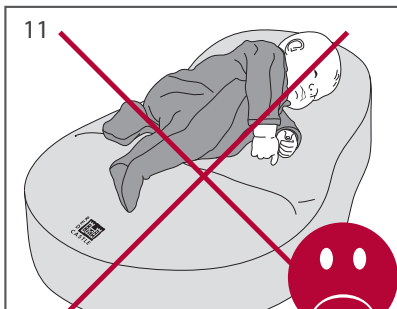

Cocoonababy™ taille 2

RED CASTLE FRANCE

900, rue André Ampère - BP411 - 13591 Aix en Provence Cedex 3

Cocoonababy™ taille 2

Pas de surépaisseur sous la tête.

Posture correcte (de face).

Posture correcte (de face).

Posture correcte (de profil).

PAS SUR LE CÔTÉ !

PAS SUR LE CÔTÉ !

RED CASTLE FRANCE

900, rue André Ampère - BP411 - 13591 Aix en Provence Cedex 3

Cocoonababy™ taille 2

Cocoonababy™ taille 2

Ouie. Bébé tourne la tête vers la musique et reconnaît la voix de ses parents entendue in utéro.

Ouie. Bébé tourne la tête vers la musique et reconnaît la voix de ses parents entendue in utéro. Alternez les côtés.

Vers 3/4 mois d'âge corrigé, bébé observe ses mains et aggripe un jouet.

Vers 3/4 mois d'âge corrigé, dès que bébé veut se retourner, essaie d'attraper ses pieds **STOP Cocoonababy.**