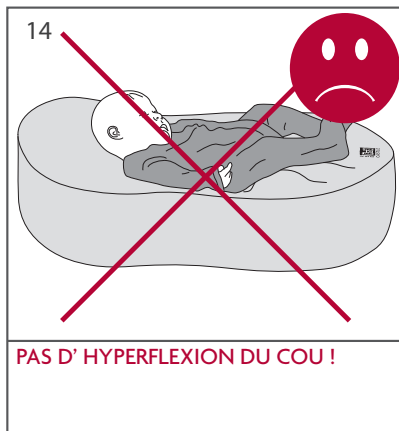

Cocoonababy™ taille 2

RED CASTLE FRANCE

900, rue André Ampère - BP411 - 13591 Aix en Provence Cedex 3

Cocoonababy™ taille 2

Pas de surépaisseur sous la tête.

Posture correcte (de face).

Posture correcte (de face).

Posture correcte (de profil).

PAS SUR LE CÔTÉ !

PAS SUR LE CÔTÉ !

RED CASTLE FRANCE

900, rue André Ampère - BP411 - 13591 Aix en Provence Cedex 3

Cocoonababy™ taille 2

Cocoonababy™ taille 2

Ouie. Bébé tourne la tête vers la musique et reconnaît la voix de ses parents entendue in utéro.

Ouie. Bébé tourne la tête vers la musique et reconnaît la voix de ses parents entendue in utéro. Alternez les côtés.

Vers 3/4 mois d'âge corrigé, bébé observe ses mains et aggripe un jouet.

Vers 3/4 mois d'âge corrigé, dès que bébé veut se retourner, essaie d'attraper ses pieds **STOP Cocoonababy.**