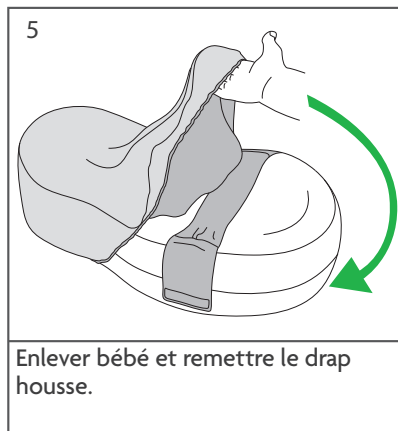

Cocoonababy™ taille 2

RED CASTLE FRANCE

900, rue André Ampère - BP411 - 13591 Aix en Provence Cedex 3

Cocoonababy™ taille 2

Pas de surépaisseur sous la tête.

Posture correcte (de face).

Posture correcte (de face).

Posture correcte (de profil).

PAS SUR LE CÔTÉ !

PAS SUR LE CÔTÉ !

RED CASTLE FRANCE

900, rue André Ampère - BP411 - 13591 Aix en Provence Cedex 3

Cocoonababy™ taille 2

Cocoonababy™ taille 2

Ouie. Bébé tourne la tête vers la musique et reconnaît la voix de ses parents entendue in utéro.