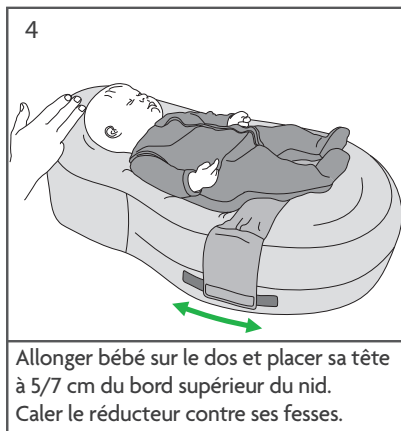

Cocoonababy™ taille 2

RED CASTLE FRANCE

900, rue André Ampère - BP411 - 13591 Aix en Provence Cedex 3

Cocoonababy™ taille 2

Pas de surépaisseur sous la tête.

Posture correcte (de face).

Posture correcte (de face).

Posture correcte (de profil).

PAS SUR LE CÔTÉ !

PAS SUR LE CÔTÉ !

RED CASTLE FRANCE

900, rue André Ampère - BP411 - 13591 Aix en Provence Cedex 3

Cocoonababy™ taille 2

Cocoonababy™ taille 2

Ouie. Bébé tourne la tête vers la musique et reconnaît la voix de ses parents entendue in utéro.

Ouie. Bébé tourne la tête vers la musique et reconnaît la voix de ses parents entendue in utéro. Alternez les côtés.

Vers 3/4 mois d'âge corrigé, bébé observe ses mains et aggripe un jouet.

Vers 3/4 mois d'âge corrigé, dès que bébé veut se retourner, essaie d'attraper ses pieds **STOP Cocoonababy.**