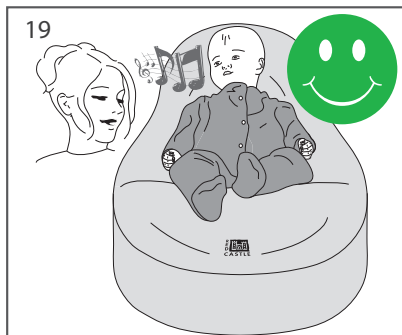

Posture correcte (de profil).

PAS SUR LE CÔTÉ !

PAS SUR LE CÔTÉ !

RED CASTLE FRANCE

900, rue André Ampère - BP411 - 13591 Aix en Provence Cedex 3

Cocoonababy™ taille 2

Cocoonababy™ taille 2

Ouie. Bébé tourne la tête vers la musique et reconnaît la voix de ses parents entendue in utéro.

Ouie. Bébé tourne la tête vers la musique et reconnaît la voix de ses parents entendue in utéro. Alternez les côtés.

Vers 3/4 mois d'âge corrigé, bébé observe ses mains et aggripe un jouet.

Vers 3/4 mois d'âge corrigé, dès que bébé veut se retourner, essaie d'attraper ses pieds **STOP Cocoonababy.**