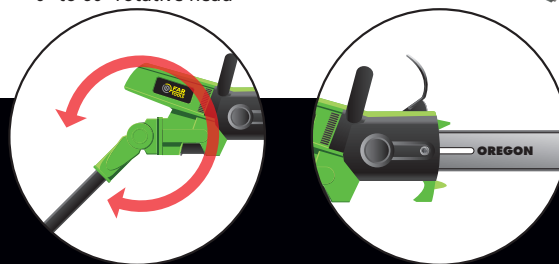

TRONÇONNEUSE À CHAÎNE MODULABLE MODULAR CHAIN SAW

900 W - 25 cm

LONGUEUR TOTALE 2,6 M
TOTAL LENGTH : 2,6 M

LAME OREGON 250 mm
250 mm OREGON BLADE

Multiples positions et longueurs
Multi positions and lengths

Tête rotative de 0 à 60° max
0° to 60° rotative head

2,6 M

TRONÇONNEUSE À CHAÎNE MODULABLE MODULAR CHAIN SAW		TC 300T
Gencode		3431541750418
Puissance du moteur Motor power		900 W
Vitesse de rotation No load speed		15 m.s ⁻¹
Dimension de la lame Blade size		10" 25 cm
Graissage automatique Automatic greasing		✓
Manche télescopique Telescopic handle		2600 mm Maxi