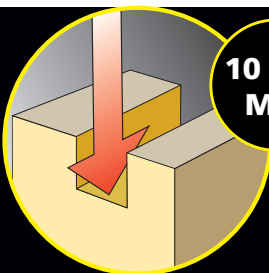

RAINUREUSE SLOT CUTTER

1600 W - 2 x ø 150 mm

Evacuation des poussières
Dust collector

Profondeur réglable de 10 à 40 MM,
et largeurs de rainure de 14/19 ou 29 MM
Adjusting depth from 10 to 40 MM,
and 14/19 or 29 MM slots width

2 Disques HQ diamant à segment 200 mètres
2 Segments HQ discs for 200 meters work

Disque Haute Qualité: 200 Mètres
High quality disc: 200 Meters

Largeur de coupe ajustable
Adjustable cutting width

14 / 19 / 29
MM

10 - 40
MM

RAINUREUSE SLOT CUTTER		SC 150B
Gencode	3431541154414	
 Puissance du moteur - Motor power	1600 W	
 Vitesse de rotation No load speed	4500 tr.min ⁻¹	
 Dimensions du disque Disc sizes	ø 150 mm	
 Profondeur de coupe Depth cutting	10-40 mm	
 Largeur de la rainure Cutting width	14/19/29 mm	
 Mallette plastique Blowmould case	✓	
Consommables - Consumables		
Disque - Disc	3431541190190	