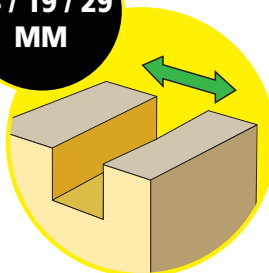

RAINUREUSE SLOT CUTTER

1600 W - 2 x ø 150 mm

Evacuation des poussières
Dust collector

Profondeur réglable de 10 à 40 MM,
et largeurs de rainure de 14/19 ou 29 MM
Adjusting depth from 10 to 40 MM,
and 14/19 or 29 MM slots width

2 Disques HQ diamant à segment 200 mètres
2 Segments HQ discs for 200 meters work

Disque Haute Qualité: 200 Mètres
High quality disc: 200 Meters

Largeur de coupe ajustable
Adjustable cutting width

14 / 19 / 29
MM

10 - 40
MM

RAINUREUSE SLOT CUTTER		SC 150B
Gencode	3431541154414	
 Puissance du moteur - Motor power	1600 W	
 Vitesse de rotation No load speed	4500 tr.min ⁻¹	
 Dimensions du disque Disc sizes	ø 150 mm	
 Profondeur de coupe Depth cutting	10-40 mm	
 Largeur de la rainure Cutting width	14/19/29 mm	
 Mallette plastique Blowmould case	✓	
Consommables - Consumables		
Disque - Disc	3431541190190	