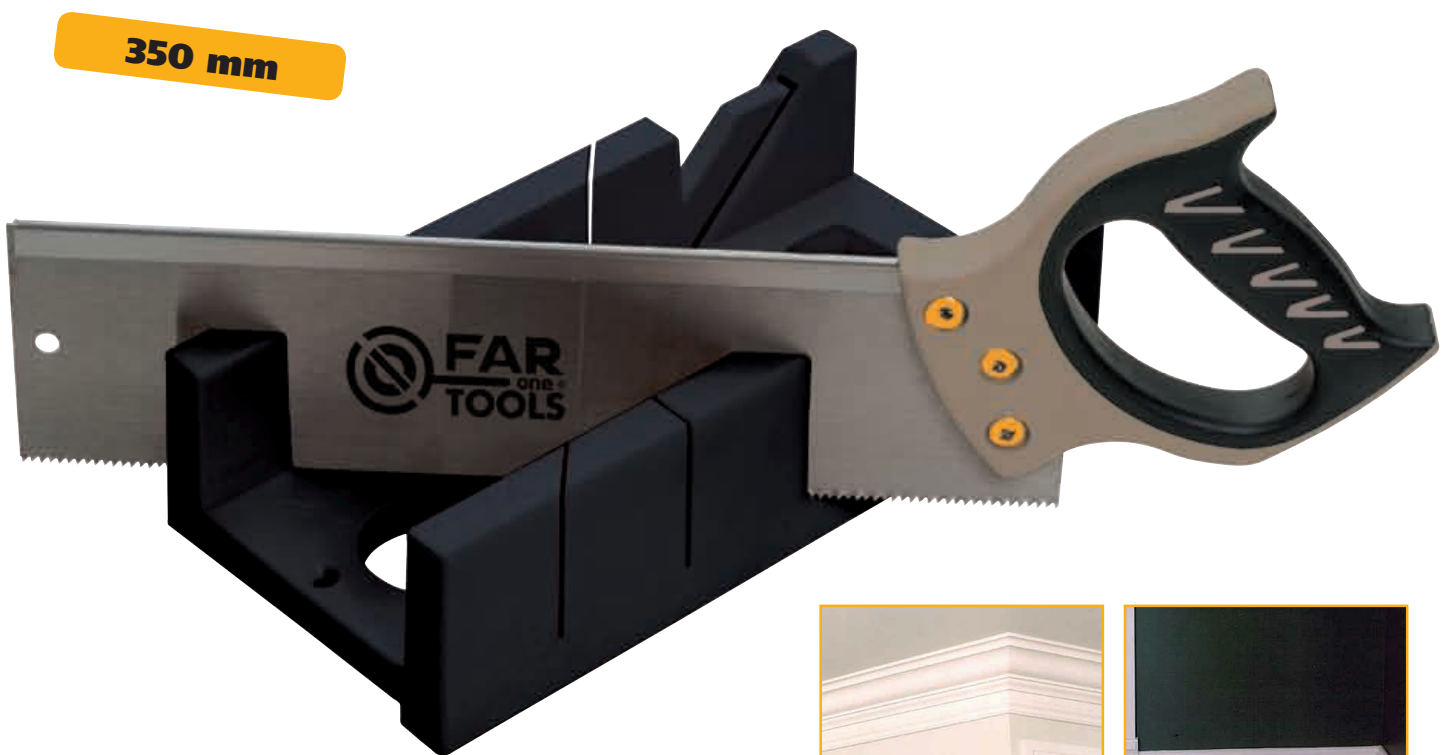

SCIE A ONGLET
MANUAL MITRE SAW
 350 MM

Scie et boîte à onglet - Manual mitre saw

350 MM | **BO 350**
 EAN 3431541134001 | Master box 500x240x245 mm | 6x0,90kg | 210 pcs | Color box

340x80x1
mm

9 TPI

100x55
mm