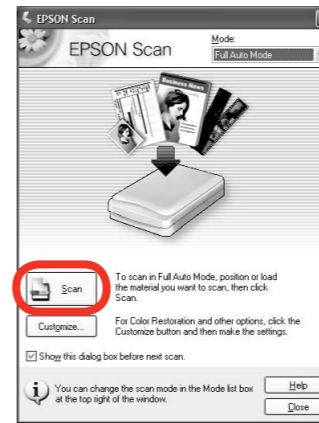

3.

**Getting More Information • Obtenir des informations complémentaires •
Weitere Informationsquellen • Meer informatie •
Ulteriori informazioni • Más información •
Obter Mais Informações • Daha Fazla Bilgi Alma •
Περισσότερες πληροφορίες**