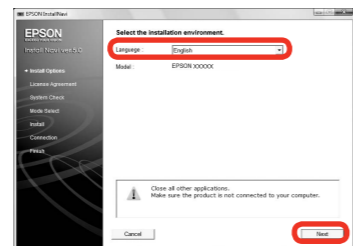

Epson Perfection™ V600 Photo

**Start Here • Démarrez ici • Hier starten • Hier beginnen •
Inizia qui • Para empezar • Começar por aqui •
Buradan Başlayın • Ξεκινήστε εδώ**

411683400

Printed in XXXXXX

1.

2.

Do not connect the USB cable yet.
Ne raccordez pas encore le câble USB.
Schließen Sie das USB-Kabel noch nicht an.
Sluit de USB-kabel nog niet aan.
Non collegare adesso il cavo USB.

No conecte todavía el cable USB.
Não ligue ainda o cabo USB.
USB kablosunu henüz takmayın.
Μην συνδέσετε ακόμα το καλώδιο USB.

If the Firewall alert appears, allow access for Epson applications.
Si une alerte Pare-feu apparaît, autorisez l'accès aux applications Epson.
Wenn das Firewall-Warnfenster erscheint, gestatten Sie Epson-Anwendungen zugriff.
Als een waarschuwing van de firewall verschijnt, staat u toegang voor Epson-toepassingen toe.
Se viene visualizzato un avviso del Firewall, consentire l'accesso alle applicazioni Epson.

Si aparece la alerta del firewall, permita el acceso de las aplicaciones Epson.
Se aparecer o alerta de Firewall, permita o acesso às aplicações Epson.
Güvenlik Duvarı uyarısı çıkarsa, Epson uygulamalarına erişim izni verin.
Εάν εμφανιστεί προειδοποίηση από το Τείχος προστασίας (firewall), επιτρέψτε στις εφαρμογές Epson να έχουν πρόσβαση.

Mac OS X

Windows

3.

**Getting More Information • Obtenir des informations complémentaires •
Weitere Informationsquellen • Meer informatie •
Ulteriori informazioni • Más información •
Obter Mais Informações • Daha Fazla Bilgi Alma •
Περισσότερες πληροφορίες**