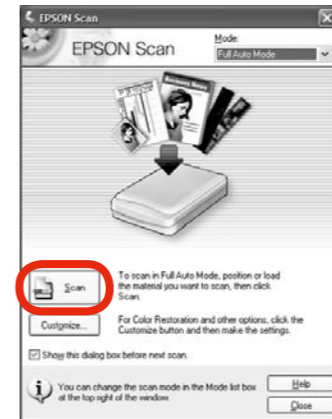

3.

Getting More Information • Obtenir des informations complémentaires •
Weitere Informationsquellen • Meer informatie •
Ulteriori informazioni • Más información •
Obter Mais Informações • Daha Fazla Bilgi Alma •
Περισσότερες πληροφορίες