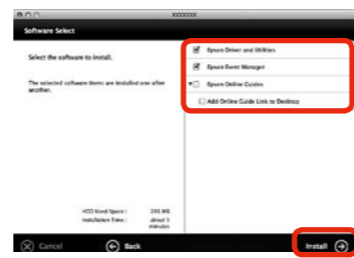

Mac OS X

Windows