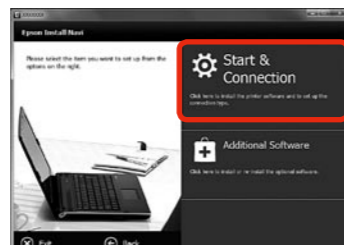

Epson Perfection™ V37 / V370 Photo

Start Here • Démarrez ici • Hier starten • Hier beginnen •
Inizia qui • Para empezar • Começar por aqui •
Buradan Başlayın • Ξεκινήστε εδώ

Printed in XXXXXX

1. Perfection V37

Perfection V370 Photo

2.

Do not connect the USB cable yet.
Ne raccordez pas encore le câble USB.
Schließen Sie das USB-Kabel noch nicht an.
Sluit de USB-kabel nog niet aan.
Non collegare adesso il cavo USB.

No conecte todavía el cable USB.
Não ligue ainda o cabo USB.
USB kablosunu henüz takmayın.
Μην συνδέσετε ακόμα το καλώδιο USB.

If the Firewall alert appears, allow access for Epson applications.
Si une alerte Pare-feu apparaît, autorisez l'accès aux applications Epson.
Wenn das Firewall-Warnfenster erscheint, gestatten Sie Epson-Anwendungen zugriff.
Als een waarschuwing van de firewall verschijnt, staat u toegang voor Epson-toepassingen toe.
Se viene visualizzato un avviso del Firewall, consentire l'accesso alle applicazioni Epson.

Si aparece la alerta del firewall, permita el acceso de las aplicaciones Epson.
Se aparecer o alerta de Firewall, permita o acesso às aplicações Epson.
Güvenlik Duvarı uyarısı çıkarsa, Epson uygulamalarına erişim izni verin.
Εάν εμφανιστεί προειδοποίηση από το Τείχος προστασίας (firewall), επιτρέψτε στις εφαρμογές Epson να έχουν πρόσβαση.

Mac OS X

Windows

3.

Getting More Information • Obtenir des informations complémentaires •
Weitere Informationsquellen • Meer informatie •
Ulteriori informazioni • Más información •
Obter Mais Informações • Daha Fazla Bilgi Alma •
Περισσότερες πληροφορίες