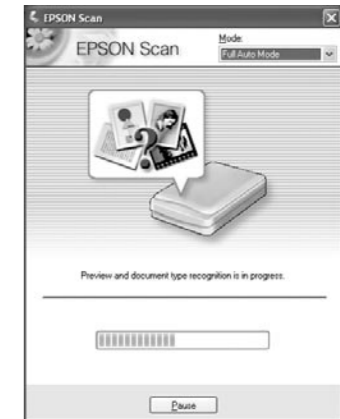

3.

Getting More Information • Obtenir des informations complémentaires •
Weitere Informationsquellen • Meer informatie •
Ulteriori informazioni • Más información •
Obter Mais Informações • Daha Fazla Bilgi Alma •
Περισσότερες πληροφορίες