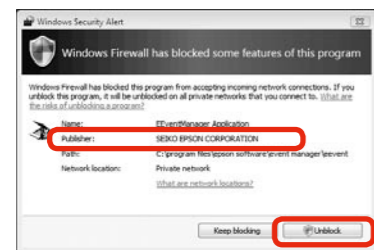

Perfection V370 Photo

2.

Do not connect the USB cable yet.
 Ne raccordez pas encore le câble USB.
 Schließen Sie das USB-Kabel noch nicht an.
 Sluit de USB-kabel nog niet aan.
 Non collegare adesso il cavo USB.

No conecte todavía el cable USB.
 Não ligue ainda o cabo USB.
 USB kablosunu henüz takmayın.
 Μην συνδέσετε ακόμα το καλώδιο USB.

If the Firewall alert appears, allow access for Epson applications.
 Si une alerte Pare-feu apparaît, autorisez l'accès aux applications Epson.
 Wenn das Firewall-Warnfenster erscheint, gestatten Sie Epson-Anwendungen zugriff.
 Als een waarschuwing van de firewall verschijnt, staat u toegang voor Epson-toepassingen toe.
 Se viene visualizzato un avviso del Firewall, consentire l'accesso alle applicazioni Epson.

Si aparece la alerta del firewall, permita el acceso de las aplicaciones Epson.
 Se aparecer o alerta de Firewall, permita o acesso às aplicações Epson.
 Güvenlik Duvarı uyarısı çıkarsa, Epson uygulamalarına erişim izni verin.
 Εάν εμφανιστεί προειδοποίηση από το Τείχος προστασίας (firewall), επιτρέψτε στις εφαρμογές Epson να έχουν πρόσβαση.