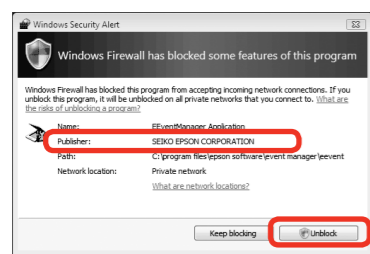

Mac OS X

Windows