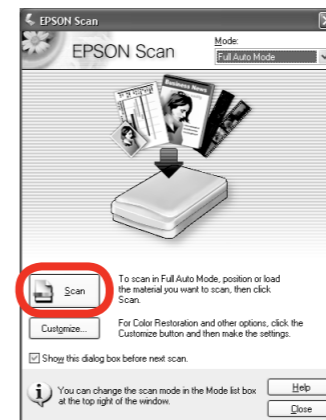

3.

Getting More Information • Obtenir des informations complémentaires •
Weitere Informationsquellen • Meer informatie •
Ulteriori informazioni • Más información •
Obter Mais Informações • Daha Fazla Bilgi Alma •
Περισσότερες πληροφορίες