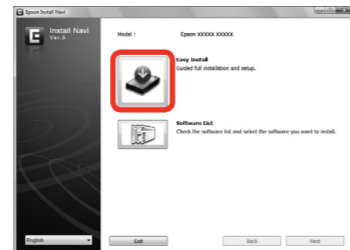

Epson Perfection™ V33 / V330 Photo

Start Here • Démarrez ici • Hier starten • Hier beginnen •
Inizia qui • Para empezar • Começar por aqui •
Buradan Başlayın • Ξεκινήστε εδώ

411849600

Printed in XXXXXX

1.

Perfection V33

Perfection V330 Photo

2.

Do not connect the USB cable yet.
Ne raccordez pas encore le câble USB.
Schließen Sie das USB-Kabel noch nicht an.
Sluit de USB-kabel nog niet aan.
Non collegare adesso il cavo USB.

No conecte todavía el cable USB.
Não ligue ainda o cabo USB.
USB kablosunu henüz takmayın.
Μην συνδέσετε ακόμα το καλώδιο USB.

If the Firewall alert appears, allow access for Epson applications.
Si une alerte Pare-feu apparaît, autorisez l'accès aux applications Epson.
Wenn das Firewall-Warnfenster erscheint, gestatten Sie Epson-Anwendungen zugriff.
Als een waarschuwing van de firewall verschijnt, staat u toegang voor Epson-toepassingen toe.
Se viene visualizzato un avviso del Firewall, consentire l'accesso alle applicazioni Epson.

Si aparece la alerta del firewall, permita el acceso de las aplicaciones Epson.
Se aparecer o alerta de Firewall, permita o acesso às aplicações Epson.
Güvenlik Duvarı uyarısı çıkarsa, Epson uygulamalarına erişim izni verin.
Εάν εμφανιστεί προειδοποίηση από το Τείχος προστασίας (firewall), επιτρέψτε στις εφαρμογές Epson να έχουν πρόσβαση.

Mac OS X

Windows

3.

Getting More Information • Obtenir des informations complémentaires •
Weitere Informationsquellen • Meer informatie •
Ulteriori informazioni • Más información •
Obter Mais Informações • Daha Fazla Bilgi Alma •
Περισσότερες πληροφορίες