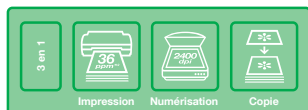

EPSON STYLUS SX510W

EPSON STYLUS **SX510W**

Ce multifonction rapide et de haute qualité est équipé d'interfaces WiFi et Ethernet, d'un grand écran LCD de 6,3 cm et de logements pour cartes mémoire. Il constitue une solution économique grâce aux cartouches d'encre séparées, car vous ne remplacez que la couleur utilisée.

Grâce à sa connectivité sans fil, ce multifonction rapide et de haute qualité simplifie vos travaux d'impression et de numérisation. Son grand écran LCD de 6,3 cm vous permet d'afficher, de sélectionner et d'imprimer vos photos sans ordinateur à partir de la carte mémoire de votre appareil photo numérique.

Que vous imprimiez des photos ou réalisiez des copies rapides de documents, l'encre Epson DURABrite Ultra garantit des tirages de haute qualité, résistants à l'eau, au jaunissement et même aux surligneurs. L'Epson Stylus SX510W vous permet également de faire des économies grâce aux cartouches d'encre séparées, car vous ne remplacez que la couleur utilisée.