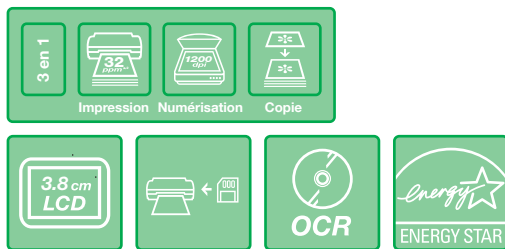

EPSON STYLUS SX210

Le tout-en-un simple d'utilisation avec écran LCD et cartouches d'encre séparées

Avec ses cartouches d'encre séparées, son écran LCD de 3,8 cm et son lecteur de cartes mémoire, cette imprimante multifonction compacte et élégante permet d'imprimer rapidement des documents texte de haute qualité et de superbes photos sans ordinateur.

Points clés

- Imprimante multifonction idéale pour l'impression, la numérisation et la copie de tous vos documents et photos
- Impression économique grâce aux cartouches d'encre séparées : remplacez uniquement la couleur épuisée
- Affichage et impression des photos directement à partir de votre carte mémoire à l'aide de l'écran LCD de 3,8 cm
- Technologie d'encre Epson DURABrite Ultra pour des documents et des photos haute qualité
- Suppression de l'effet yeux rouges grâce à Epson Easy Photo Print
- Logiciel Epson Easy Photo Fix™, pour restaurer les couleurs et corriger les défauts lors de la numérisation des anciennes photos