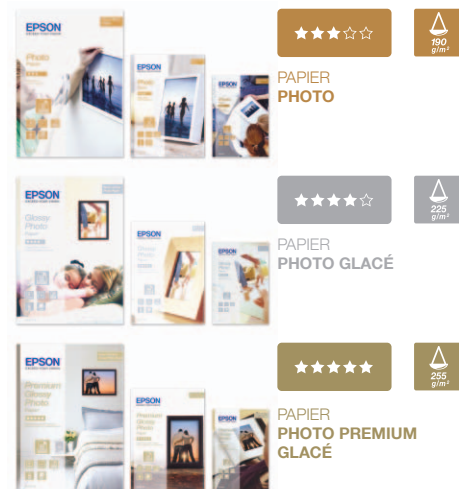

- T1281
- T1282
- T1283
- T1284
- T1285

PAPIERS RECOMMANDES

La technologie jet d'encre Epson Micro Piezo™ offre d'excellents résultats pour toutes les applications. Epson propose une large gamme de papiers qui permet de produire des photos exceptionnelles avec des résistances au temps, à la lumière et à l'humidité aujourd'hui inégalées !