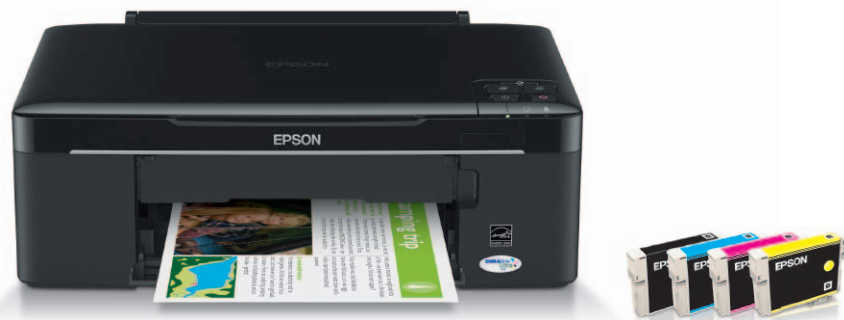

Epson Stylus SX125

DOCUMENTATION COMMERCIALE

LE MULTIFONCTION 3 EN 1 COMPACT ET ELEGANT AVEC CARTOUCHES SÉPARÉES

Cette solution multifonction compacte et simple d'utilisation est idéale pour l'impression, la copie et la numérisation de tous vos documents et photo à domicile.

Rapide et doté d'une technologie d'encre à pigments, ce 3 en 1 assure une qualité d'impression à toute épreuve. De plus, réalisez des économies grâce aux cartouches séparées en ne remplaçant que la couleur épuisée.

Grâce à l'encre Epson DURABrite Ultra vos impressions sont éclatantes et résistent aux épreuves du temps.

Une suite logicielle complète vous permet de supprimer l'effet "yeux rouges", d'ajuster les couleurs et de restaurer les photos d'une simple pression sur une touche.

En outre, vous pouvez numériser du texte sous un format modifiable avec le logiciel de reconnaissance optique de caractères ABBYY FineReader®.

CONTENU DU CARTON

- Imprimante Epson Stylus SX125
- 4 cartouches d'encre séparées
- CD d'installation des logiciels
- Guide de démarrage
- Guide de l'utilisateur
- Garantie
- Câble d'alimentation