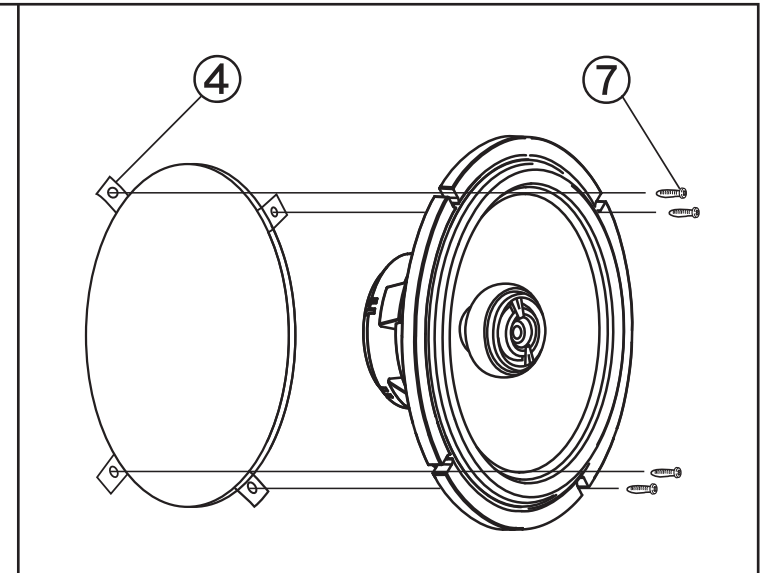

■CONTENTS ■CONTENU

- ①  × 2
- ②  × 2
- ③  × 2
- ④  × 8
- ⑤  × 2
- ⑥ M4×12mm  × 8
- ⑦  $\phi 4 \times 30\text{mm}$   × 8

■Factory/size-down/stealth  
■Usine/montage vers le bas /montage caché

■Factory/OEM custom fit/stealth  
■Usine/montage personnalisé par le fabricant de l'équipement d'origine/montage caché

■Factory/stealth  
■Usine/montage caché

■EXTERNAL DIMENSIONS ■DIMENSIONS EXTERNES

■INSTALLATION ■INSTALLATION

**SPR-60**

**MADE IN CHINA FABRIQUE EN CHINE**  
DESIGNED IN USA CONÇU AUX ETATS-UNIS

1 PAIR  