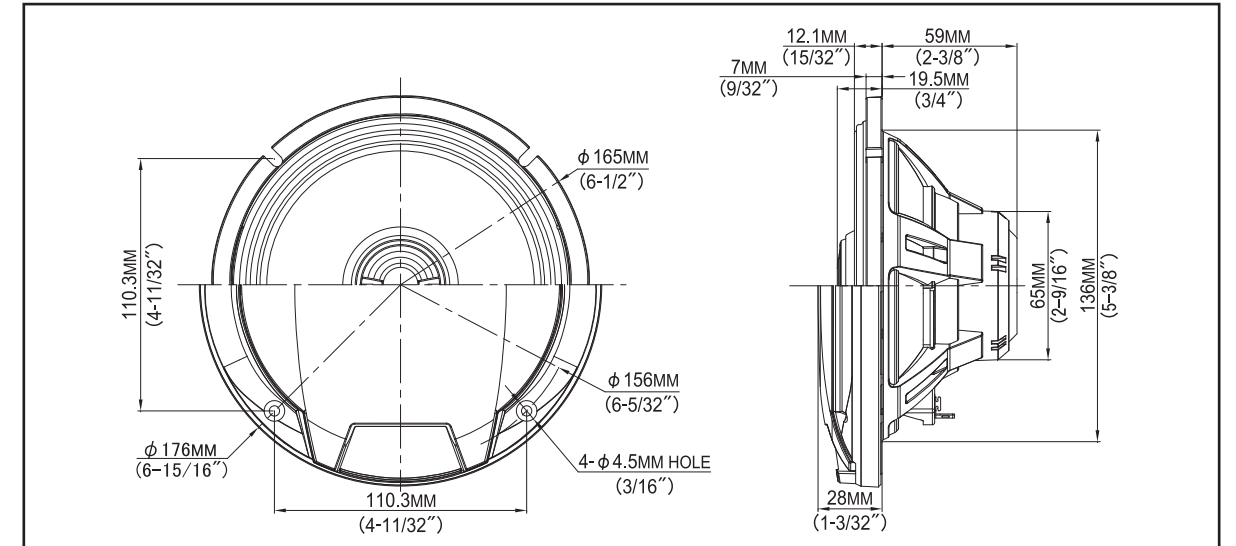

■CONTENTS ■CONTENU

- ①  × 2
- ②  × 2
- ③  × 2
- ④  × 8
- ⑤  × 2
- ⑥ M4×12mm  × 8
- ⑦  $\phi 4 \times 30\text{mm}$   × 8

■Factory/size-down/stealth  
■Usine/montage vers le bas /montage caché

■Factory/OEM custom fit/stealth  
■Usine/montage personnalisé par le fabricant de l'équipement d'origine/montage caché

■Factory/stealth  
■Usine/montage caché

■EXTERNAL DIMENSIONS ■DIMENSIONS EXTERNES

■INSTALLATION ■INSTALLATION

**SPR-60**

**MADE IN CHINA FABRIQUE EN CHINE**  
DESIGNED IN USA CONÇU AUX ETATS-UNIS

1 PAIR  