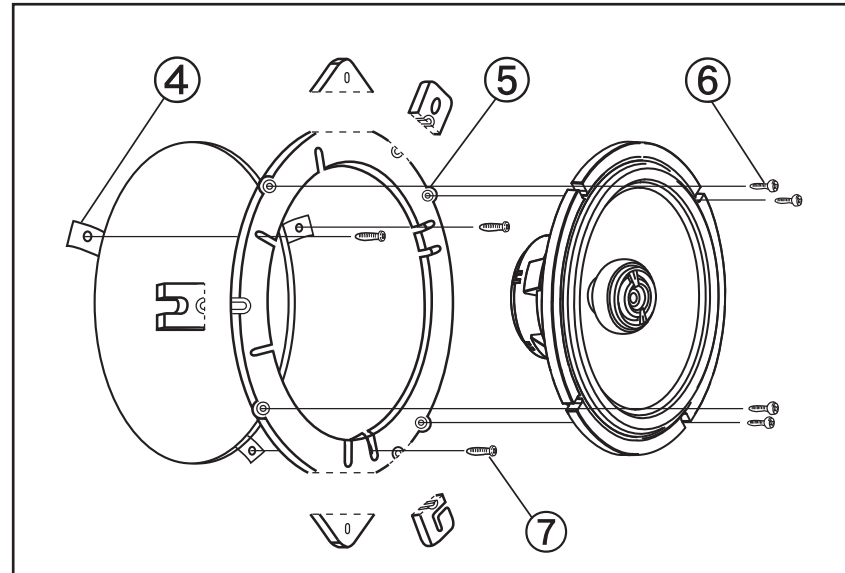

■CONTENTS ■CONTENU

- ①  × 2
- ②  × 2
- ③  × 2
- ④  × 8
- ⑤  × 2
- ⑥ M4×12mm  × 8
- ⑦  $\phi 4 \times 30\text{mm}$   × 8

■Factory/size-down/stealth  
■Usine/montage vers le bas /montage caché

■Factory/OEM custom fit/stealth  
■Usine/montage personnalisé par le fabricant de l'équipement d'origine/montage caché

■Factory/stealth  
■Usine/montage caché

■EXTERNAL DIMENSIONS ■DIMENSIONS EXTERNES

■INSTALLATION ■INSTALLATION

**SPR-60**

**MADE IN CHINA FABRIQUE EN CHINE**  
DESIGNED IN USA CONÇU AUX ETATS-UNIS

1 PAIR  