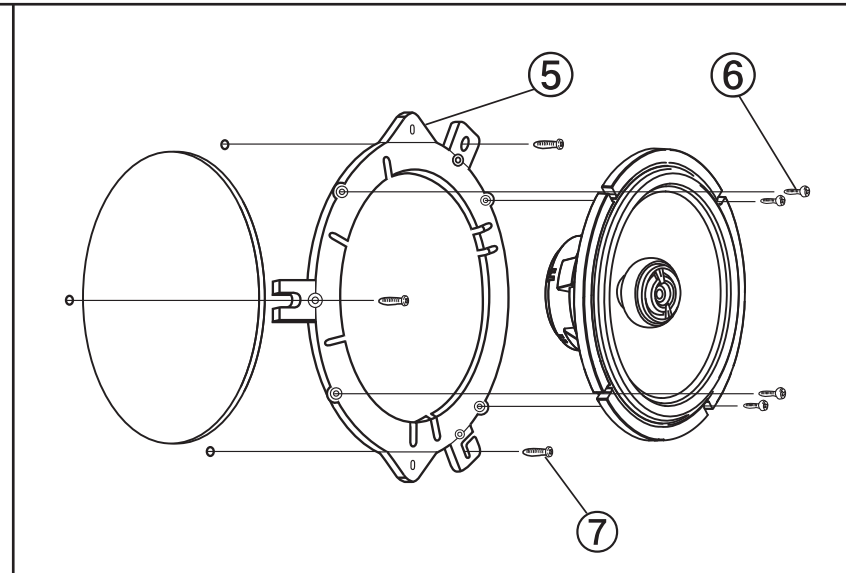

■CONTENTS ■CONTENU

- ①  × 2
- ②  × 2
- ③  × 2
- ④  × 8
- ⑤  × 2
- ⑥ M4×12mm  × 8
- ⑦  $\phi 4 \times 30\text{mm}$   × 8

■Factory/size-down/stealth  
■Usine/montage vers le bas /montage caché

■Factory/OEM custom fit/stealth  
■Usine/montage personnalisé par le fabricant de l'équipement d'origine/montage caché

■Factory/stealth  
■Usine/montage caché

■EXTERNAL DIMENSIONS ■DIMENSIONS EXTERNES

■INSTALLATION ■INSTALLATION

**SPR-60**

**MADE IN CHINA FABRIQUE EN CHINE**  
DESIGNED IN USA CONÇU AUX ETATS-UNIS

1 PAIR  