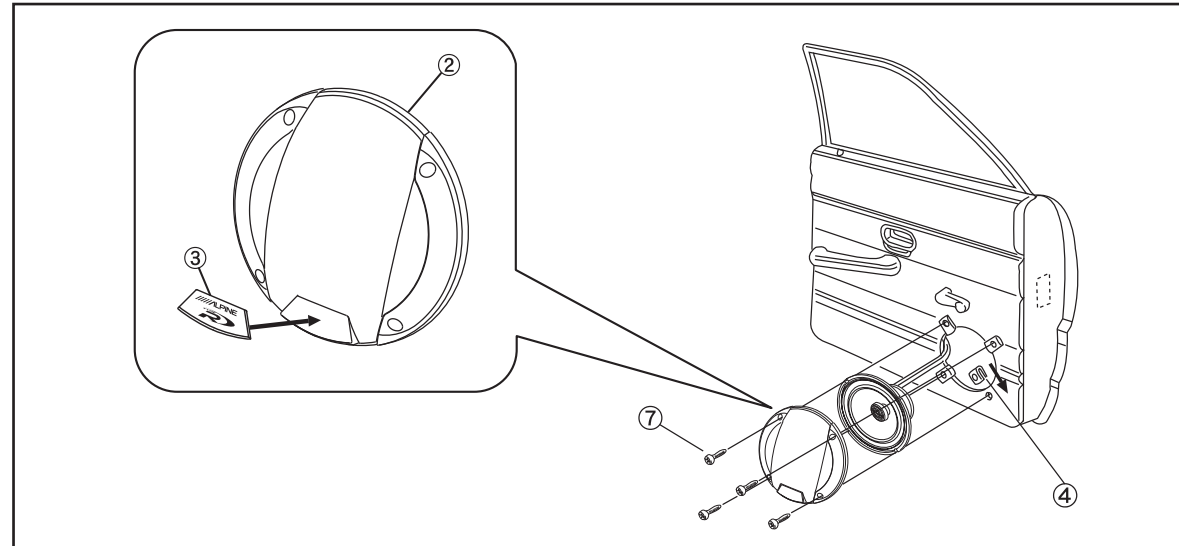

■CONTENTS ■CONTENU

- ①  × 2
- ②  × 2
- ③  × 2
- ④  × 8
- ⑤  × 2
- ⑥ M4×12mm  × 8
- ⑦  $\phi 4 \times 30\text{mm}$   × 8

■Factory/size-down/stealth  
■Usine/montage vers le bas /montage caché

■Factory/OEM custom fit/stealth  
■Usine/montage personnalisé par le fabricant de l'équipement d'origine/montage caché

■Factory/stealth  
■Usine/montage caché

■EXTERNAL DIMENSIONS ■DIMENSIONS EXTERNES

■INSTALLATION ■INSTALLATION

**SPR-60**

**MADE IN CHINA FABRIQUE EN CHINE**  
DESIGNED IN USA CONÇU AUX ETATS-UNIS

1 PAIR  