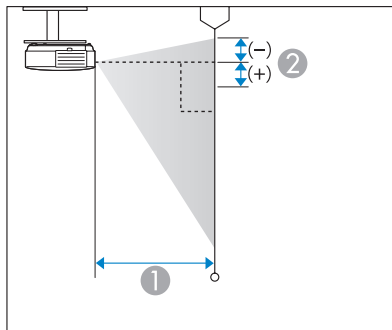

Projection Distance Table

EB-955WH

Units: cm

4:3 XGA			
A	B	① Minimum (Wide) to Maximum(Tele)	②
30"	61 x 46	100 - 164	-1
60"	120 x 91	203 - 331	-2
80"	160 x 120	271 - 442	-3
100"	200 x 150	340 - 553	-4
150"	300 x 230	511 - 831	-6
240"	490 x 370	820 - 1330	-9