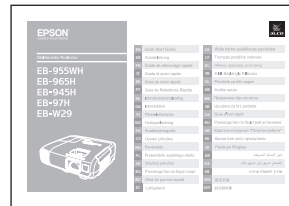

1

EB-955WH/965H
/945H/97H only