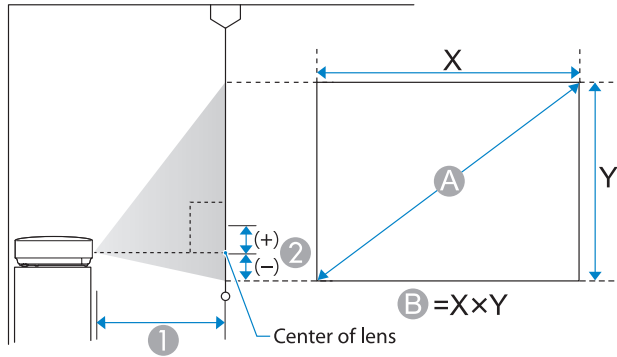

1

EB-955WH/965H
/945H/97H only

3

◀ T W ▶

5 Sec.

1

[◀]:V-Keystone [▶]:H-Keystone

2

Projection Distance Table

EB-955WH

Units: cm

4:3 XGA			
A	B	① Minimum (Wide) to Maximum(Tele)	②
30"	61 x 46	100 - 164	-1
60"	120 x 91	203 - 331	-2
80"	160 x 120	271 - 442	-3
100"	200 x 150	340 - 553	-4
150"	300 x 230	511 - 831	-6
240"	490 x 370	820 - 1330	-9