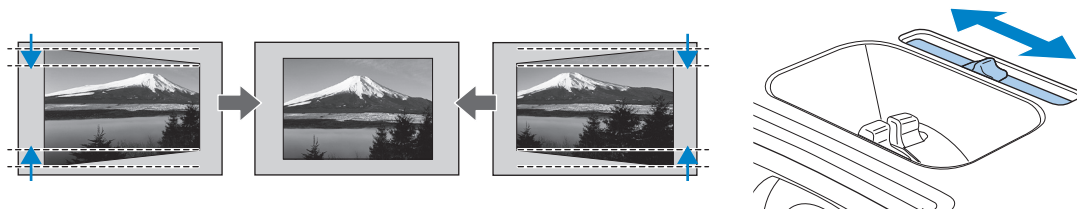

1

[◀]:V-Keystone [▶]:H-Keystone

2