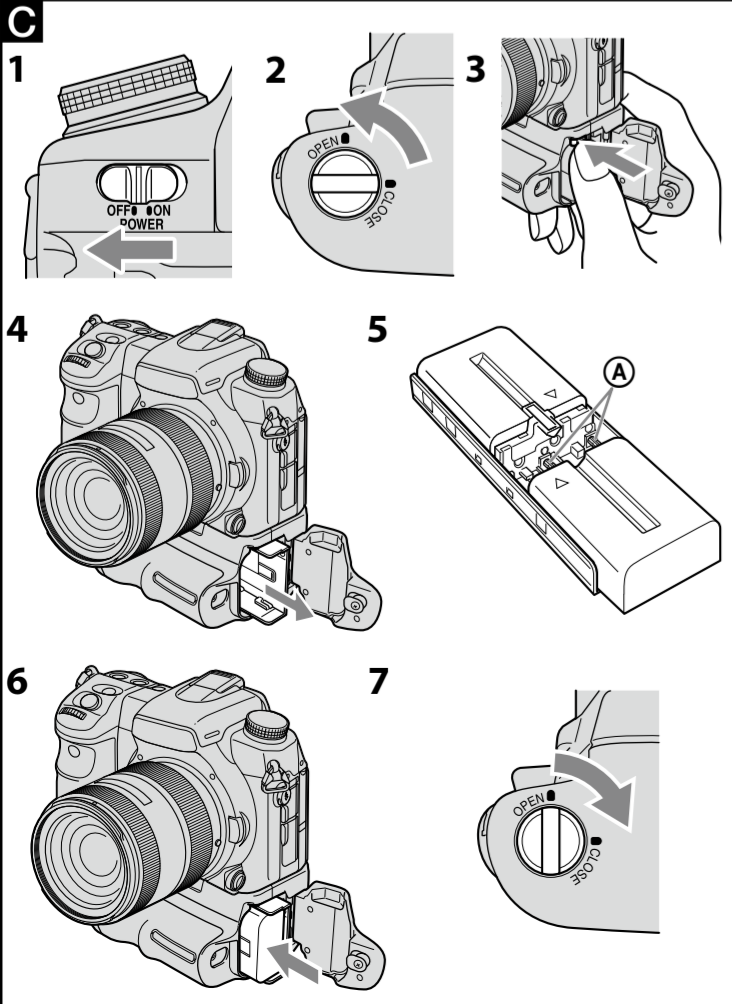

α

縦位置グリップ Vertical Grip Poignée verticale

取扱説明書 / Operating Instructions / Mode d'emploi / Manual de instrucciones

この取扱説明書には、事故を防ぐための重要な注意事項と製品の取り扱いかたを示しています。この取扱説明書をよくお読みのうえ、製品を安全にお使いください。お読みになったあとは、いつでも見られるところに必ず保管してください。

VG-C70AM

© 2007 Sony Corporation Printed in Japan

警告 電気製品は安全のための注意事項を守らないと、火災や人身事故になることがあります。

この取扱説明書には、事故を防ぐための重要な注意事項と製品の取り扱いかたを示しています。この取扱説明書をよくお読みのうえ、製品を安全にお使いください。お読みになったあとは、いつでも見られるところに必ず保管してください。

Owner's Record
The model and serial numbers are located inside of the unit.
Record the serial number in the space provided below.
Refer to them whenever you call upon your Sony dealer regarding this product.

Model No. VG-C70AM Serial No. _____
http://www.sony.net/

eco info
この説明書は、古紙70%以上の再生紙と、VOC（揮発性有機化合物）ゼロ植物油性インキを使用しています。
Printed on 70% or more recycled paper using VOC (Volatile Organic Compound)-free vegetable oil based ink.

日本語

警告 安全のために

ソニー製品は安全に充分配慮して設計されています。しかし、まちがった使いかたをすると、火災などにより人身事故になることがあり危険です。事故を防ぐために次のことを必ずお守りください。

- **安全のための注意事項を守る**
- **故障したら使わずに、ソニーの相談窓口**に修理を依頼する
- **万一、異常が起きたら**

変な音やにおい、煙が出た場合は	- 電源を切る - バッテリーをはずす - ソニーの相談窓口
	に修理を依頼する

警告表示の意味 取扱説明書では、次のような表示をしています。表示の内容をよく理解してから本文をお読みください。	
警告 この表示の注意事項を守らないと、火災・感電などにより死亡や大けがなど人身事故の原因となります。	
注意 この表示の注意事項を守らないと、感電やその他の事故によりけがをしたり周辺の家財に損害を与えたりすることがあります。	
注意を促す記号	行為を禁止する記号
火災	感電
	禁止
	分解禁止

警告 **下記の注意事項を守らないと、火災・感電により死亡や大けがの原因となります。**

分解や改造をしない
火災や感電の原因になることがあります。内部の点検や修理はソニーの相談窓口にご相談ください。

製品および同梱物を、幼児・子供の手の届く範囲に放置しない。
幼児・子供の近くでご使用になる場合は、細心の注意を払ってください。

落下や損傷により内部が露出した場合は、**すみやかにバッテリーを抜き、使用を中止する**。
感電や火災の恐れがあります。また内部に手を触れないでください。

万一、使用中に高熱、焦げ臭い、煙が出る等の異常を感じたら、**すみやかにバッテリーを抜き、使用を中止する**。

注意 **下記の注意事項を守らないと、けがや財産に損害を与えることがあります。**

湿気やほこり、油煙、潮気が多い場所では使わない。
上記のような場所で使うと、火災や感電の原因となることがあります。

ぬれた手でバッテリー、縦位置グリップをさわらない。
感電の原因となることがあります

不安定な場所に置かない。
くらくたした台の上や傾いたところに置いたり、不安定な状態で三脚を設置すると、製品が落ちたり倒れたりして、けがの原因となることがあります。

長時間使用しないときは**バッテリーをはずす**。
長時間使用しないときは、バッテリーを本体からはずして保管してください。火災の原因となることがあります。

警告 **バッテリーについての安全上のご注意**
漏液、発熱、発火、破裂などを避けるため、下記のことを必ずお守りください。

- **警告** 指定されたバッテリー以外は使わないでください。
- バッテリーを火中へ投入したり、充電、ショート、分解、加熱をしないでください。
- バッテリーは使い切ってから廃棄してください。また廃棄するときは、テープなどで接点部を絶縁してください。バッテリー容量が残っていたり、他の金属と接触したりすると、発熱・破裂・発火の恐れがあります。お住いの自治体の規則にしたがって正しく廃棄するかリサイクルしてください。

もしバッテリーの液が漏れたときは、バッテリーケース内の漏れた液をよくふきとってから、新しいバッテリーを入れてください。万一、液が身体や衣服についたときは、水でよく洗い流してください。

お願い **リチウムイオン電池** リチウムイオン電池は、リサイクルできます。不要になったリチウムイオン電池は、金属部にゼロハンテープなどの絶縁テープを貼ってリサイクル協力店へお持ちください。

充電式電池の回収・リサイクルおよびリサイクル協力店については
有限責任中間法人JBRCホームページ
http://www.jbrc.net/hp/contents/index.html
を参照してください。

InfoLITHIUM（インフォリチウム）バッテリーとは