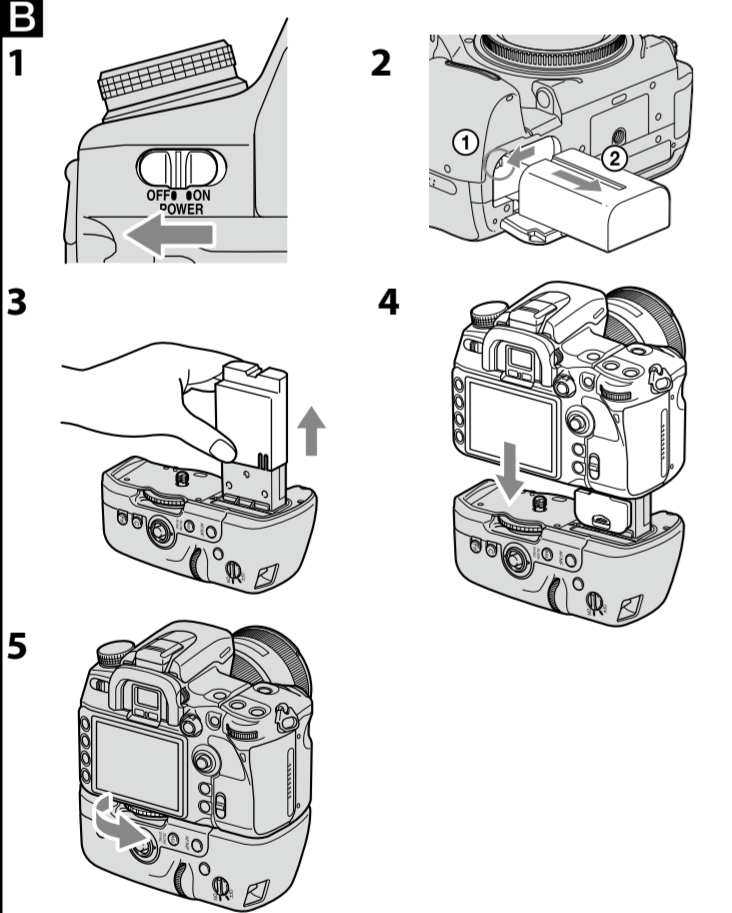

α

縦位置グリップ Vertical Grip Poignée verticale

取扱説明書 / Operating Instructions / Mode d'emploi / Manual de instrucciones

この取扱説明書には、事故を防ぐための重要な注意事項と製品の取り扱いかたを示しています。この取扱説明書をよくお読みのうえ、製品を安全にお使いください。お読みになったあとは、いつでも見られるところに必ず保管してください。

VG-C70AM

© 2007 Sony Corporation Printed in Japan

警告 電気製品は安全のための注意事項を守らないと、火災や人身事故になることがあります。

この取扱説明書には、事故を防ぐための重要な注意事項と製品の取り扱いかたを示しています。この取扱説明書をよくお読みのうえ、製品を安全にお使いください。お読みになったあとは、いつでも見られるところに必ず保管してください。

Owner's Record
The model and serial numbers are located inside of the unit.
Record the serial number in the space provided below.
Refer to them whenever you call upon your Sony dealer regarding this product.

Model No. VG-C70AM Serial No. _____
http://www.sony.net/

eco info
この説明書は、古紙70%以上の再生紙と、VOC（揮発性有機化合物）ゼロ植物油性インキを使用しています。
Printed on 70% or more recycled paper using VOC (Volatile Organic Compound)-free vegetable oil based ink.

日本語

警告 安全のために

ソニー製品は安全に充分配慮して設計されています。しかし、まちがった使いかたをすると、火災などにより人身事故になることがあり危険です。事故を防ぐために次のことを必ずお守りください。

- **安全のための注意事項を守る**
- **故障したら使わずに、ソニーの相談窓口**に修理を依頼する
- **万一、異常が起きたら**

変な音やにおい、煙が出た場合は	- 電源を切る - バッテリーをはずす - ソニーの相談窓口
	に修理を依頼する

警告表示の意味 取扱説明書では、次のような表示をしています。表示の内容をよく理解してから本文をお読みください。	
警告 この表示の注意事項を守らないと、火災・感電などにより死亡や大けがなど人身事故の原因となります。	
注意 この表示の注意事項を守らないと、感電やその他の事故によりけがをしたり周辺の家財に損害を与えたりすることがあります。	
注意を促す記号	行為を禁止する記号
火災	感電
	禁止
	分解禁止

警告 **下記の注意事項を守らないと、火災・感電により死亡や大けがの原因となります。**

分解や改造をしない
火災や感電の原因になることがあります。内部の点検や修理はソニーの相談窓口にご相談ください。

製品および同梱物を、幼児・子供の手の届く範囲に放置しない。
幼児・子供の近くでご使用になる場合は、細心の注意を払ってください。

落下や損傷により内部が露出した場合は、**すみやかにバッテリーを抜き、使用を中止する**。
感電や火災の恐れがあります。また内部に手を触れないでください。

万一、使用中に高熱、焦げ臭い、煙が出る等の異常を感じたら、**すみやかにバッテリーを抜き、使用を中止する**。

注意 **下記の注意事項を守らないと、けがや財産に損害を与えることがあります。**

湿気やほこり、油煙、潮気が多い場所では使わない。
上記のような場所で使うと、火災や感電の原因となることがあります。

ぬれた手でバッテリー、縦位置グリップをさわらない。
感電の原因となることがあります

不安定な場所に置かない。
くらくたした台の上や傾いたところに置いたり、不安定な状態で三脚を設置すると、製品が落ちたり倒れたりして、けがの原因となることがあります。

長時間使用しないときは**バッテリーをはずす**。
長時間使用しないときは、バッテリーを本体からはずして保管してください。火災の原因となることがあります。

警告 **バッテリーについての安全上のご注意**
漏液、発熱、発火、破裂などを避けるため、下記のことを必ずお守りください。

- **警告** 指定されたバッテリー以外は使わないでください。
- バッテリーを火中へ投入したり、充電、ショート、分解、加熱をしないでください。
- バッテリーは使い切ってから廃棄してください。また廃棄するときは、テープなどで接点部を絶縁してください。バッテリー容量が残っていたり、他の金属と接触したりすると、発熱・破裂・発火の恐れがあります。お住いの自治体の規則にしたがって正しく廃棄するかリサイクルしてください。

もしバッテリーの液が漏れたときは、バッテリーケース内の漏れた液をよくふきとってから、新しいバッテリーを入れてください。万一、液が身体や衣服についたときは、水でよく洗い流してください。

お願い **リチウムイオン電池** リチウムイオン電池は、リサイクルできます。不要になったリチウムイオン電池は、金属部にゼロハンテープなどの絶縁テープを貼ってリサイクル協力店へお持ちください。

充電式電池の回収・リサイクルおよびリサイクル協力店については
有限責任中間法人JBRCホームページ
http://www.jbrc.net/hp/contents/index.html
を参照してください。

InfoLITHIUM（インフォリチウム）バッテリーとは