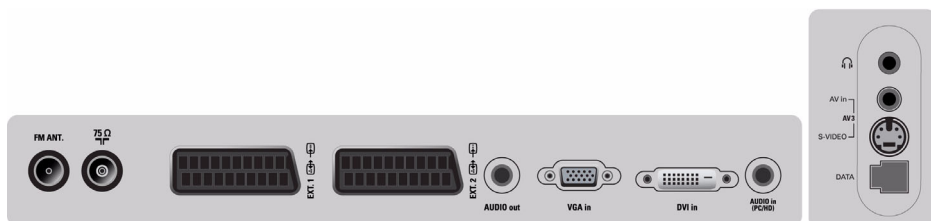

Tuner/Réception/Transmission

- **Bandes du tuner:** Hyperband, S-Channel, UHF, VHF
- **système TV:** PAL, SECAM
- **Lecture vidéo:** PAL, SECAM, NTSC
- **Entrée antenne:** Coaxiale 75 ohms (IEC75)
- **Afficheur du tuner:** PLL
- **Nombre de présélections:** 100

Connectivité

- **Nombre de péritel:** 2
- **Péritel Ext 1:** Audio G/D, Entrée/sortie CVBS, RVB
- **Péritel Ext 2:** Audio G/D, Entrée/sortie CVBS, Entrée S-Vidéo
- **Autres connexions:** Antenne IEC75, Antenne FM, DVI-D, entrée PC VGA, Entrée audio PC
- **Connexions avant/latérales:** Entrée CVBS, Sortie casque, Entrée S-Vidéo, Entrée audio G/D

Alimentation

- **Consommation:** 96 W en fonctionnement normal W
- **Consommation en veille:** 3 W <
- **Température ambiante:** +5 -/+ 40 °C

Dimensions

- **Poids de l'appareil:** 15 kg
- **Poids (emballage compris):** 19 kg
- **Dimensions (avec la base) (l x H x P):** 788 x 504 x 270 mm
- **Dimensions du boîtier (l x H x P):** 881 x 578 x 313 mm
- **Couleur du coffret:** Noir
- **Dimensions de l'appareil (l x H x P):** 788 x 439 x 113 mm

Accessoires

- **Accessoires fournis:** Cordon d'alimentation, Guide de mise en route, Carte d'enregistrement, Télécommande, Manuel d'utilisation, Câble cinch VGA-YPbPr, Piles pour télécommande, Support de table

Enceintes

- **Enceintes intégrées:** 2
- **Nombre d'enceintes:** 0

Stereo system					Transmission system					
2CS DK	NICAM DK	2CS BG	NICAM I	NICAM LL	PAL BG	PAL D/K	PAL I	SECAM BG	SECAM DK	SECAM LL
•	•	•	•	•	•	•	•	•	•	•