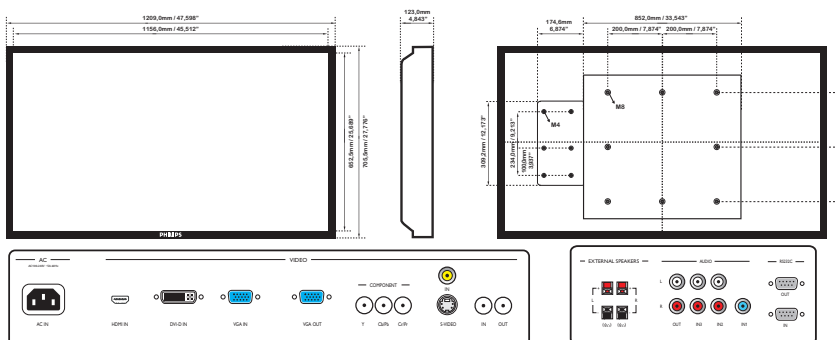

Audio

- Altoparlanti incorporati: 2 x 5 W (8 ohm)
- Altoparlanti rimovibili: 2 x 7 W (8 ohm)

Alimentazione

- Tensione di rete: 90-264 Vca, 50/60 Hz
- Consumo (durante l'accensione): 235 W (tipico)
- Consumo energetico in stand-by: < 1 W

Dimensioni

- Dimensioni set (L x A x P): 1209 x 705,5 x 123 mm
- Dimensioni set in pollici (L x A x P): 47,59 x 27,77 x 4,85 pollici
- Dimensioni apparecchio con supporto (A x P): 751 x 406 mm
- Dimensioni apparecchio con supporto in pollici (A x P): 29,57 x 15,95 pollici
- Vano "intelligente" (L x A x P): 160 x 300 x 55 mm
- Vano "intelligente" in pollici (L x A x P): 6,30 x 11,81 x 2,17 poll.
- Spessore cornice: 2,6 cm / 1,04 pollici
- Peso del prodotto: 36,5 Kg
- Peso prodotto (lb): 81,3
- MTBF: 50.000 ore

Specifiche tecniche

- Intervallo temperatura funzionamento: 0-40 °C
- Campo dell'umidità relativa: 5% - 90%

Accessori

- Accessori inclusi: Cavo VGA, Telecomando, Batterie per telecomando, Manuale dell'utente su CD-ROM, Cavo di alimentazione CA, Guida rapida
- Accessori opzionali: Supporto da tavolo BM05211, Altoparlanti BAL4631S1

Varie

- Cornice: metallic anthracite
- Garanzia: Europa/Nord America: 3 anni

Data di rilascio
2010-08-24

Versione: 6.2.3

12 NC: 8670 000 51498
EAN: 87 12581 47680 9

© 2010 Koninklijke Philips Electronics N.V.
Tutti i diritti riservati.

Le specifiche sono soggette a modifica senza preavviso I marchi sono di proprietà di Koninklijke Philips Electronics N.V. o dei rispettivi detentori.

www.philips.com