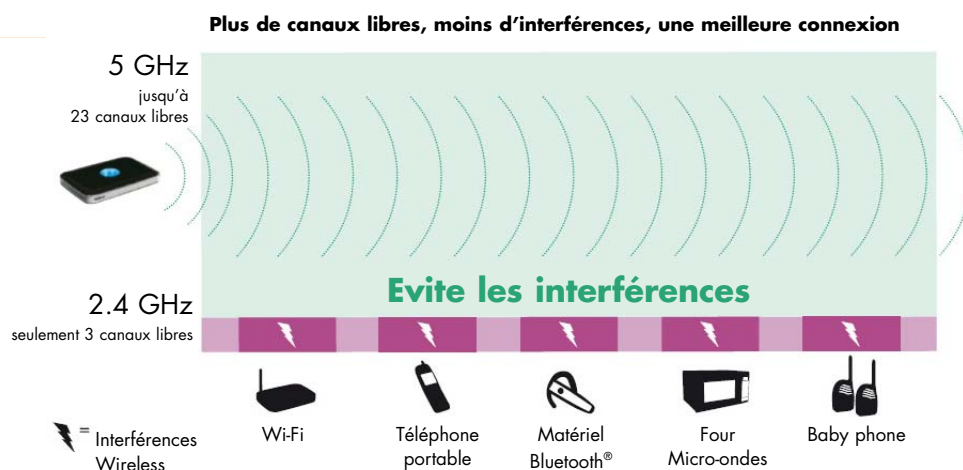

Eviter les interférences

8 antennes internes pour des performances et une portée optimales

Pour des performances optimales, utilisez des adaptateurs RangeMax Wireless-N Dual Band

Adaptateur RangeMax Wireless-N Dual Band USB 2.0

PC portable équipé d'un adaptateur Wireless-N

VITESSE jusqu'à  
**15x**  
COUVERTURE jusqu'à  
**10x**  
Evite les interférences

**Support Technique**

0820 88 71 77\*

\* 0,118 TTC la minute  
Plus d'informations sur  
<http://www.netgear.fr/hotline>

## Le Dual Band évite les interférences