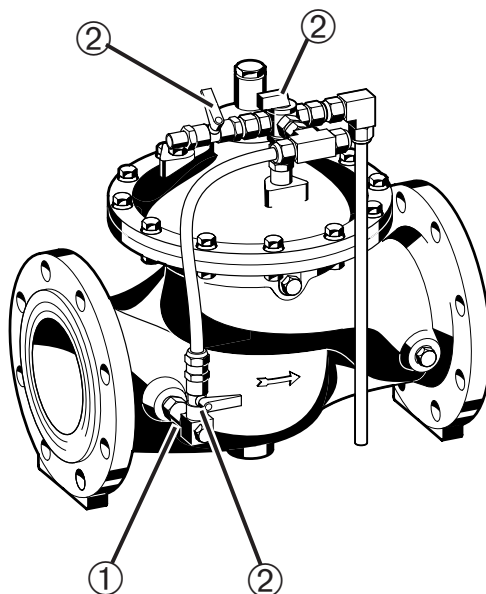

## FV300

Einbau-Anleitung • Installation Instructions  
Instructions de montage • Istruzioni di montaggio

### E1

Bauteile • Components • Pièces • Componenti

① = Filtereinsatz  
Filter insert  
Garniture de filtration  
Inserto filtro

② = Absperr-Kugelhahn  
Manual ball valve  
Clapet à bille  
Valvola di intercettazione a sfera