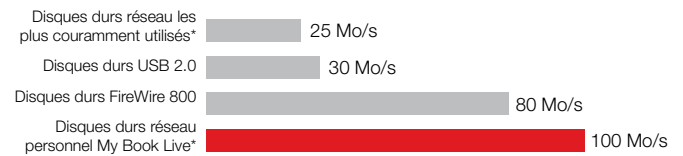

Performance de pointe

Conçu avec une technologie de puce Ethernet de pointe, ce produit délivre des vitesses de lecture atteignant les 100 Mo/s. Quatre fois plus vite que la plupart des disques durs réseau disponibles sur le marché dans cette catégorie aujourd'hui.

*Vitesses de lecture en réseau avec une connexion Gigabit Ethernet.

Caractéristiques du produit

INTERFACE

Gigabit Ethernet

DIMENSIONS

Hauteur : 6,6 po (167 mm)
Profondeur : 5,5 po (139 mm)
Largeur : 2,0 po (50 mm)
Poids : 2,41 lb (1,09 kg)

COMPATIBILITÉ SYSTÈME

Windows® XP®, Windows Vista®, Windows 7
Mac OS® X Leopard®, Snow Leopard™
Appareils DLNA/UPnP™

CAPACITÉS ET MODÈLES

2 To WDBACG0020HCH
1 To WDBACG0010HCH

CONTENU DU CARTON

Lecteur réseau personnel
Câble Ethernet
Adaptateur d'alimentation en courant alternatif
CD d'installation et du logiciel
Guide d'installation rapide

CARACTÉRISTIQUES DE FONCTIONNEMENT

Taux de transfert des données : 10/100/1000 Mb/s compatible Ethernet
Température de fonctionnement : 5 °C à 35 °C
Température à l'arrêt : -20 °C à 65 °C