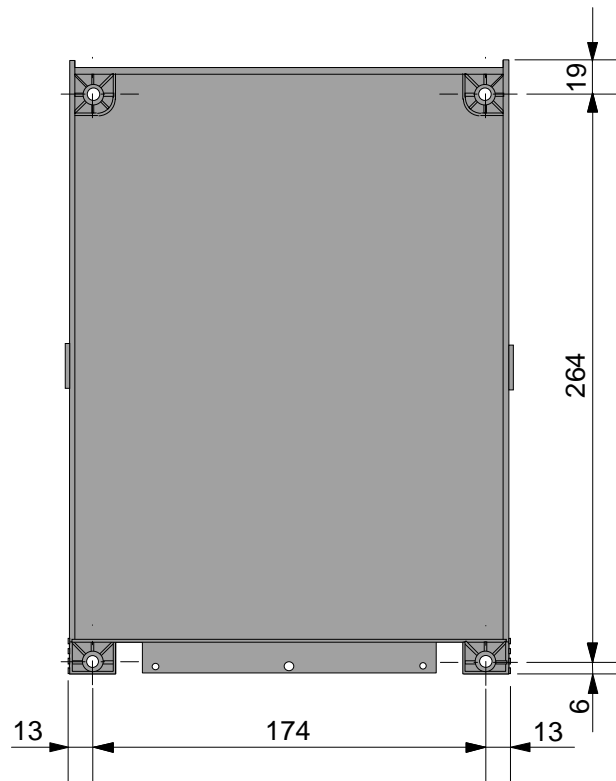

Documentazione
Tecnica

S31

rev. 1.0
© CAME 04/99

119RS31

S4339

MISURE DI FISSAGGIO

INSTALLATION MEASUREMENTS

MESURES DE FIXATION

ABMESSUNGEN BEFESTIGUNG

MEDIDAS DE FIJACION

MISURE DI INGOMBRO

SIZE MEASUREMENTS

MESURES DE ENCOMBREMENT

ABMESSUNGEN RAUMBEDARF

DIMENSION MAXIMAS

ART. 001S4339 CONTENITORE IN ABS (IP54)

ITEM. 001S4339 CASING IN ABS (IP54)

ART. 001S4339 BOÎTIER EN ABS (IP54)

ART. 001S4339 ABS-GEHÄUSE (IP54)

ART. 001S4339 CAJA DE ABS (IP54)

MISURE DI INGOMBRO

SIZE MEASUREMENTS

MESURES DE ENCOMBREMENT

ABMESSUNGEN RAUMBEDARF

DIMENSION MAXIMAS

ART. 001S4339 CONTENITORE IN ABS (IP54)

ITEM. 001S4339 CASING IN ABS (IP54)

ART. 001S4339 BOÎTIER EN ABS (IP54)

ART. 001S4339 ABS-GEHÄUSE (IP54)

ART. 001S4339 CAJA DE ABS (IP54)