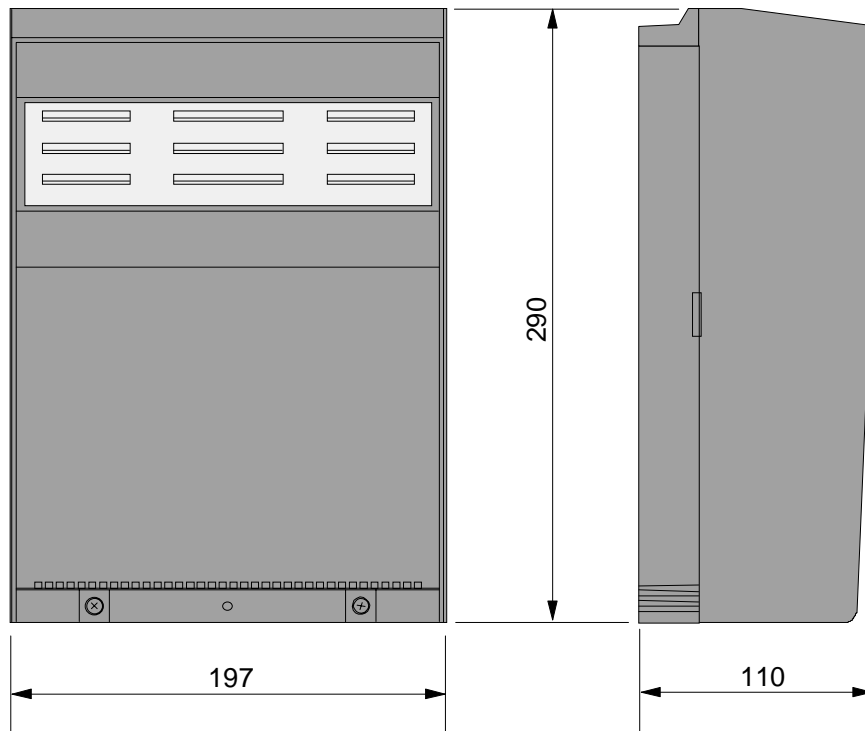

Documentazione
Tecnica

S31

rev. 1.0
© CAME 04/99

119RS31

S4339

MISURE DI FISSAGGIO

INSTALLATION MEASUREMENTS

MESURES DE FIXATION

ABMESSUNGEN BEFESTIGUNG

MEDIDAS DE FIJACION

MISURE DI INGOMBRO

SIZE MEASUREMENTS

MESURES DE ENCOMBREMENT

ABMESSUNGEN RAUMBEDARF

DIMENSION MAXIMAS

ART. 001S4339 CONTENITORE IN ABS (IP54)

ITEM. 001S4339 CASING IN ABS (IP54)

ART. 001S4339 BOÎTIER EN ABS (IP54)

ART. 001S4339 ABS-GEHÄUSE (IP54)

ART. 001S4339 CAJA DE ABS (IP54)

MISURE DI INGOMBRO

SIZE MEASUREMENTS

MESURES DE ENCOMBREMENT

ABMESSUNGEN RAUMBEDARF

DIMENSION MAXIMAS

ART. 001S4339 CONTENITORE IN ABS (IP54)

ITEM. 001S4339 CASING IN ABS (IP54)

ART. 001S4339 BOÎTIER EN ABS (IP54)

ART. 001S4339 ABS-GEHÄUSE (IP54)

ART. 001S4339 CAJA DE ABS (IP54)