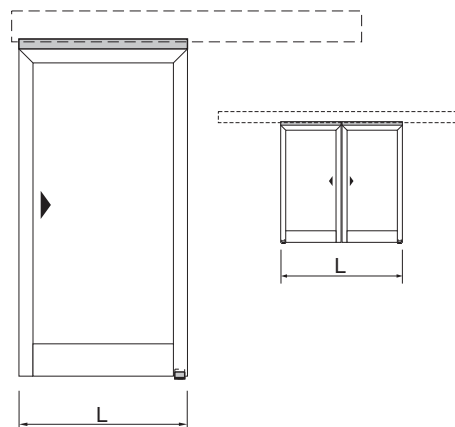

ESPAÑOL

**EQUIPAMIENTO COMPLETO  
PARA LA SUJECCIÓN DE  
HOJAS  
ENMARCADAS  
A LAS AUTOMATIZACIONES  
CORSA Y RODEO, CON  
PATINES DE GUÍA  
EXTERNOS EN EL PISO**

**Profilo aggancio anta**  
*Door hook section*  
**Profilé accrochage vantail**  
*Türflügeleinhängprofil*  
**Perfil de enganche hoja**

**Anta intelaiata**  
*Framed door*  
**Vantail avec bâti**  
*Gerahmter Türflügel*  
**Hoja enmarcada**

**Pattino guida esterno**  
*External guide runner*  
**Patin de guidage externe**  
*Äußere Führungsschiene*  
**Patín de guía externo**