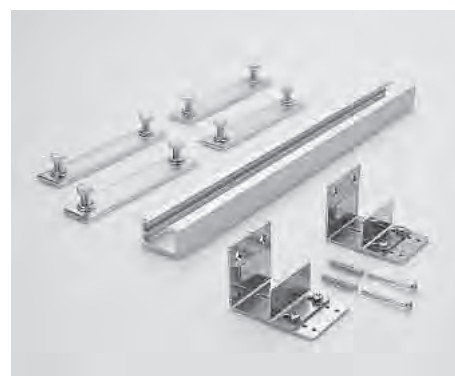

FRANÇAIS

**KIT COMPLET  
PER FIXER LES  
VANTAUX AVEC BATI  
AUX AUTOMATISMES  
CORSA ET RODEO, AVEC  
PATINS DE GUIDAGE  
EXTERNES AU SOL**

DEUTSCH

**KOMPLETTE AUSSTATTUNG  
FÜR DIE BEFESTIGUNG VON  
GERAHMTEN  
TÜRFLÜGELN AN DEN  
AUTOMATIKANTRIEBEN  
CORSA UND RODEO, MIT  
ÄUSSEREN BODEN-  
FÜHRUNGSSCHIENEN**

ESPAÑOL

**EQUIPAMIENTO COMPLETO  
PARA LA SUJECCIÓN DE  
HOJAS  
ENMARCADAS  
A LAS AUTOMATIZACIONES  
CORSA Y RODEO, CON  
PATINES DE GUÍA  
EXTERNOS EN EL PISO**

**Profilo aggancio anta**  
*Door hook section*  
**Profilé accrochage vantail**  
*Türflügeleinhängprofil*  
**Perfil de enganche hoja**

**Anta intelaiata**  
*Framed door*  
**Vantail avec bâti**  
*Gerahmter Türflügel*  
**Hoja enmarcada**

**Pattino guida esterno**  
*External guide runner*  
**Patin de guidage externe**  
*Äußere Führungsschiene*  
**Patín de guía externo**

MA7371 L = 1000  
MA7471 L = 1500  
MA7571 L = 2000

La confezione contiene tutto il necessario per l'allestimento di 1 anta di larghezza uguale o inferiore a L, oppure di 2 ante uguali o inferiori a L/2.