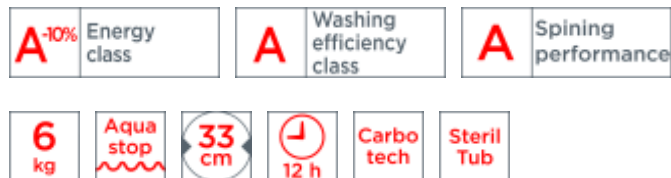

Lave-linge pose libre WA614SYW

Fonctionnement

Programmeur: Programmeur électronique PGOA
Affichage numérique
Départ différé (24 h)
Auto-diagnostic des pannes

Programmes

Autonettoyage de la cuve
15 programmes
Coton
Linge délicat
Linge délicat et soie
Laine
Lavage à la main

Programmes spéciaux

Lavage à froid
Mix
Programme ECO
Rinçage
Assouplissage
Vidange
Essorage
Repassage facile
Programme Eco - 30°C

Fonctions

Vitesse d'essorage (tr/min.): 1400 tr/min.
Réglage de l'essorage: Niveau d'eau plus élevé
Vitesse d'essorage variable
Prélavage
Arrêt cuve pleine
Mouillage du linge: Système d'aspersion par douche

Caractéristiques générales

Design: Blanc
Super Silencieux +
Assistant de lavage UseLogic incorporé
Moteur universel
Contrôle du niveau d'eau
Rotation alternée du tambour
Carbotech
Volume du tambour: 54 l
Hublot panoramique: 33 cm
Angle d'ouverture du hublot: 180 °
Système de contrôle de la stabilité (SCS)
Raccordement à l'eau froide

Équipement

Bac à lessive avec 3 compartiments

Systèmes de sécurité

Aqua Stop partiel
Protection antidébordement

Caractéristiques techniques/Dimensions

Classe énergétique: A+
Efficacité de lavage sur une échelle de A (plus élevé) à G (plus faible): A
Efficacité d'essorage sur une échelle de A (plus élevé) à G (plus faible): A
Capacité du tambour: 6 kg
Consommation d'énergie par cycle: 1,02 kWh
Consommation d'eau: 55 l
Durée du programme (blanc, 60°C): 145 min.
Niveau sonore: 76 dB(A)
Dimensions (L x H x P): 60 x 85 x 60 cm
Poids de l'appareil: 74 kg
Dimensions (produit emballé) (L x H x P): 64 x 92 x 68,5 cm
Poids brut: 76 kg
Code EAN: 3838942610639