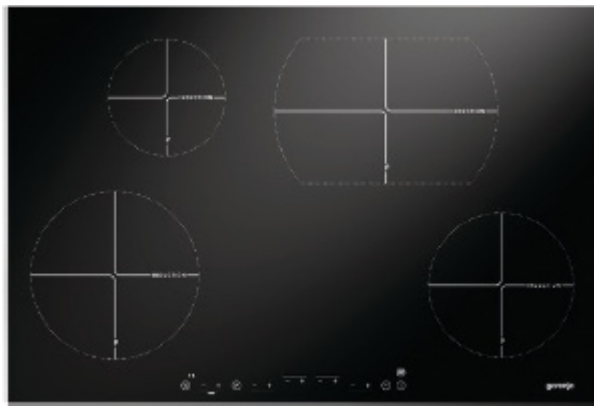

Induction IT742AXC

Type d'appareil: Induction encastrable
Design: Noir
Système de refroidissement dynamique équipé d'un capteur de chaleur
Fonction Booster
Minuteur

Système de sécurité

Fonction Stop & Go
Sécurité anti-surchauffe
Touche verrouillage / sécurité enfants
Témoin de chaleur résiduelle

Caractéristiques techniques/Dimensions

Tension: 230 V
Puissance de raccordement: 7400 W max
Dimensions (L x H x P): 76,8 x 4,6 x 52 cm
Dimensions d'encastrement: 75 x 5,6 x 49 cm
Dimensions (produit emballé) (L x H x P): 93,1 x 13 x 60 cm
Poids brut: 13,7 kg
Code EAN: 3838942621758