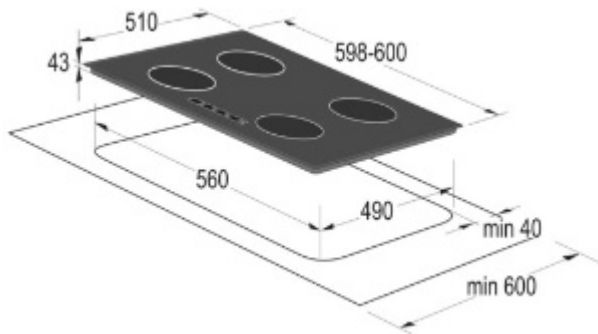

Induction IT641KR

Table de cuisson

Type d'appareil:	Induction encastrable
Design:	Blanc
	Système de refroidissement dynamique équipé d'un capteur de chaleur
	Fonction Booster
	Minuteur
Nombre de foyers:	Avant gauche: 210 mm, 2,3/3,7 kW, induction, Avant droit: 180 mm, 1,85/3 kW, induction, Arrière gauche: 145 mm, 1,4/2,2 kW, induction, Arrière droit: 180 mm, 1,85/3 kW, induction

Système de sécurité

Fonction Stop & Go
Sécurité anti-surchauffe
Touche verrouillage / sécurité enfants
Témoin de chaleur résiduelle

Caractéristiques techniques/Dimensions

Tension:	230 V
Puissance de raccordement:	7400 W max
Dimensions (L x H x P):	60 x 4,7 x 51,4 cm
Dimensions d'encastrement:	56 x 4,3 x 49 cm
Dimensions (produit emballé):	75,7 x 13 x 60 cm
(L x H x P):	
Poids brut:	10,5 kg
Code EAN:	3838942625725