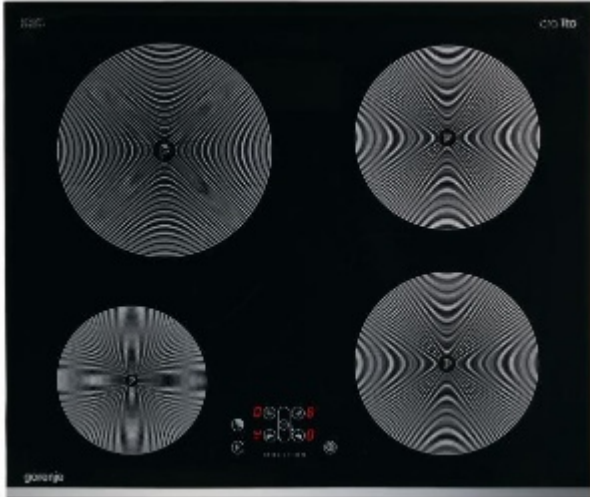

Induction IT640ORA

Table de cuisson

Type d'appareil: Induction
encastrable
Design: Noir
Touches sensibles individuelles
Système de refroidissement dynamique équipé d'un capteur de chaleur
Fonction Booster
Minuteur
Bords biseautés
Nombre de foyers: Avant gauche: 145 mm, 1,4/1,8 kW, induction,
Avant droit: 180 mm, 1,85/2,5 kW, induction,
Arrière gauche: 210 mm, 2,3/3,2 kW, induction,
Arrière droit: 180 mm, 1,85/2,5 kW, induction

Système de sécurité

Sécurité anti-surchauffe
Touche verrouillage / sécurité enfants
Témoin de chaleur résiduelle

Caractéristiques techniques/Dimensions

Tension: 230 V
Puissance de raccordement: 7400 W max
Dimensions (L x H x P): 60 x 4,9 x 51 cm
Dimensions d'encastrement: 56 x 4,5 x 49 cm
Dimensions (produit emballé) (L x H x P): 71 x 14,5 x 63,5 cm
Poids brut: 13,6 kg
Code EAN: 3838942525827