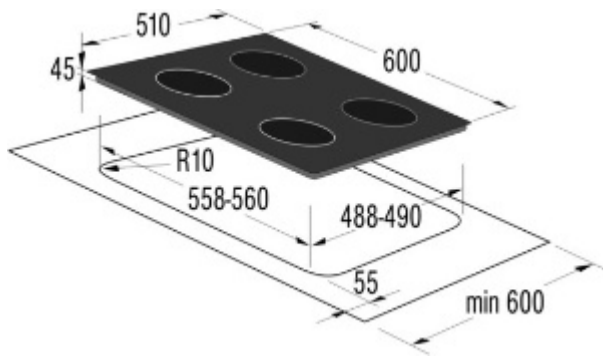

Induction IT640ORA

Table de cuisson

Type d'appareil: Induction
encastrable
Design: Noir
Touches sensibles individuelles
Système de refroidissement dynamique équipé d'un capteur de chaleur
Fonction Booster
Minuteur
Bords biseautés
Nombre de foyers: Avant gauche: 145 mm, 1,4/1,8 kW, induction,
Avant droit: 180 mm, 1,85/2,5 kW, induction,
Arrière gauche: 210 mm, 2,3/3,2 kW, induction,
Arrière droit: 180 mm, 1,85/2,5 kW, induction

Système de sécurité

Sécurité anti-surchauffe
Touche verrouillage / sécurité enfants
Témoin de chaleur résiduelle

Caractéristiques techniques/Dimensions

Tension: 230 V
Puissance de raccordement: 7400 W max
Dimensions (L x H x P): 60 x 4,9 x 51 cm
Dimensions d'encastrement: 56 x 4,5 x 49 cm
Dimensions (produit emballé) (L x H x P): 71 x 14,5 x 63,5 cm
Poids brut: 13,6 kg
Code EAN: 3838942525827