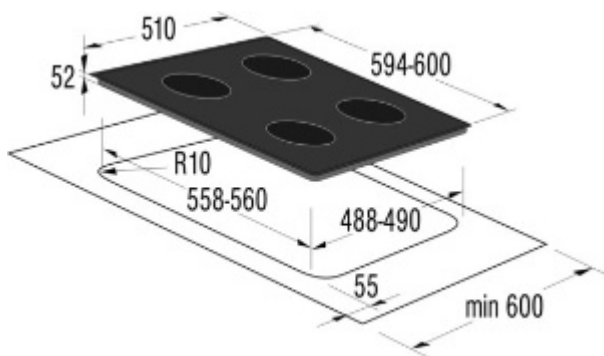

Induction IT606ASC

Table de cuisson

Type d'appareil: Induction
encastrable
Design: Noir
Touches sensibles individuelles
Système de refroidissement dynamique équipé d'un capteur de chaleur
Fonction Booster
Minuteur
Bords arrondis
Nombre de foyers: Avant gauche: 200 mm, 2,3/3 kW, induction,
Avant droit: 160 mm, 1,4 kW, induction,
Arrière gauche: 160 mm, 1,4 kW, induction,
Arrière droit: 200 mm, 2,3/3 kW, induction

Système de sécurité

Sécurité anti-surchauffe
Touche verrouillage / sécurité enfants
Témoin de chaleur résiduelle

Caractéristiques techniques/Dimensions

Tension: 230 V
Puissance de raccordement: 7400 W max
Dimensions (L x H x P): 60 x 5,6 x 51 cm
Dimensions d'encastrement: 56 x 5,2 x 49 cm
Dimensions (produit emballé)
(L x H x P): 71 x 14,5 x 63,5 cm
Poids brut: 11 kg
Code EAN: 3838942577611