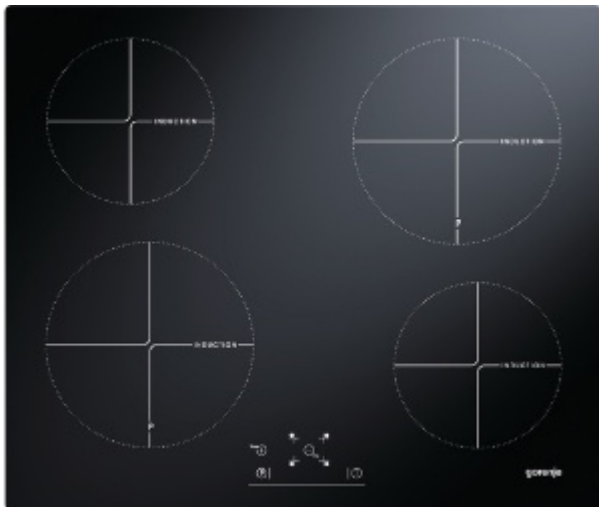

Induction IT606ASC

Table de cuisson

Type d'appareil: Induction
encastrable
Design: Noir
Touches sensibles individuelles
Système de refroidissement dynamique équipé d'un capteur de chaleur
Fonction Booster
Minuteur
Bords arrondis
Nombre de foyers: Avant gauche: 200 mm, 2,3/3 kW, induction,
Avant droit: 160 mm, 1,4 kW, induction,
Arrière gauche: 160 mm, 1,4 kW, induction,
Arrière droit: 200 mm, 2,3/3 kW, induction

Système de sécurité

Sécurité anti-surchauffe
Touche verrouillage / sécurité enfants
Témoin de chaleur résiduelle

Caractéristiques techniques/Dimensions

Tension: 230 V
Puissance de raccordement: 7400 W max
Dimensions (L x H x P): 60 x 5,6 x 51 cm
Dimensions d'encastrement: 56 x 5,2 x 49 cm
Dimensions (produit emballé)
(L x H x P): 71 x 14,5 x 63,5 cm
Poids brut: 11 kg
Code EAN: 3838942577611