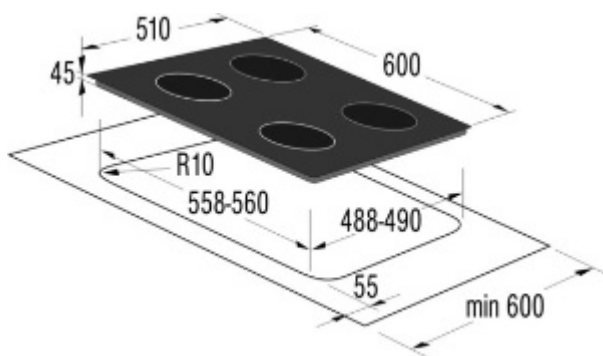

### Table de cuisson

Type d'appareil: Induction  
encastrable  
Design: Noir  
Touches sensibles individuelles  
Système de refroidissement dynamique équipé d'un capteur de chaleur  
Fonction Booster  
Minuteur  
Bords biseautés

Nombre de foyers: Avant gauche: 145 mm, 1,4/1,8 kW, induction,  
Avant droit: 180 mm, 1,85/2,5 kW, induction,  
Arrière gauche: 210 mm, 2,3/3,2 kW, induction,  
Arrière droit: 180 mm, 1,85/2,5 kW, induction

### Caractéristiques techniques/Dimensions

Tension: 230 V  
Puissance de raccordement: 7400 W max  
Dimensions (L x H x P): 60 x 4,9 x 51 cm  
Dimensions d'encastrement: 56 x 4,5 x 49 cm  
Dimensions (produit emballé)  
(L x H x P): 71 x 14,5 x 63,5 cm  
Poids brut: 13,7 kg  
Code EAN: 3838942280009