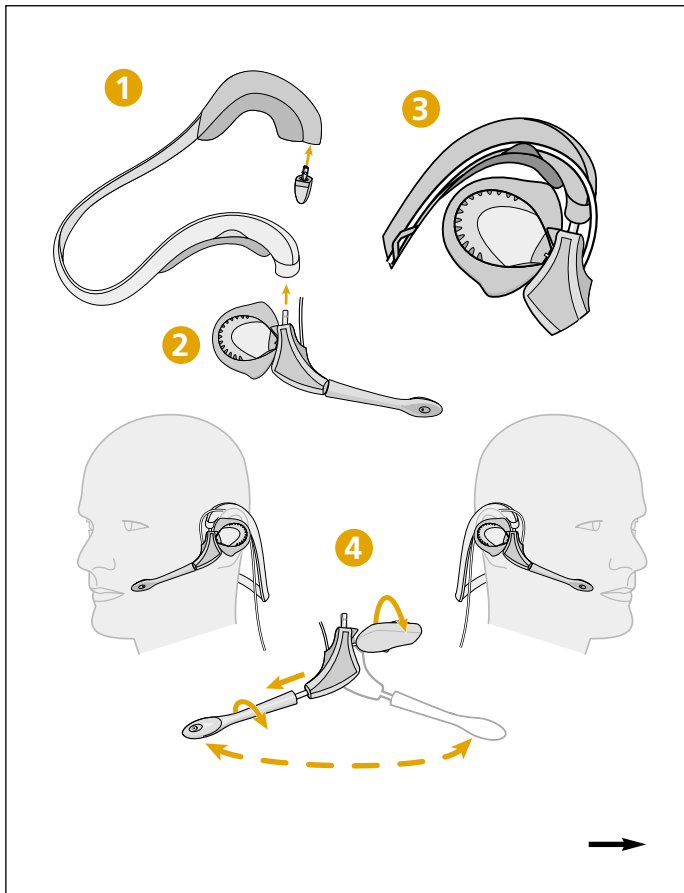

DUOPRO™ Behind-the-Head NECKBAND

DUOPRO™ Behind-the-Head NECKBAND

5

UK Adjust for Comfort

F Ajustar pour un confort maximum

D Anpassbar für höchsten Tragekomfort

E Ajustable para mayor comodidad

I Regolabile per il massimo comfort

NL Verstelbaar voor optimaal comfort

P Ajustável para maior conforto

N Justerbar for best mulig komfort

SF Säädettävä

DK Indstil, så den sidder behageligt

S Justerbar för bästa komfort