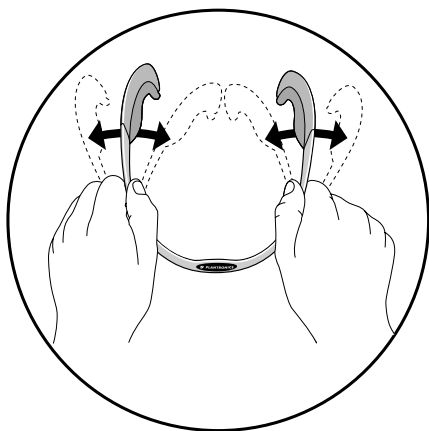

DUOPRO™ Behind-the-Head NECKBAND

DUOPRO™ Behind-the-Head NECKBAND

5

UK Adjust for Comfort

F Ajustar pour un confort maximum

D Anpassbar für höchsten Tragekomfort

E Ajustable para mayor comodidad

I Regolabile per il massimo comfort

NL Verstelbaar voor optimaal comfort

P Ajustável para maior conforto

N Justerbar for best mulig komfort

SF Säädettävä

DK Indstil, så den sidder behageligt

S Justerbar för bästa komfort