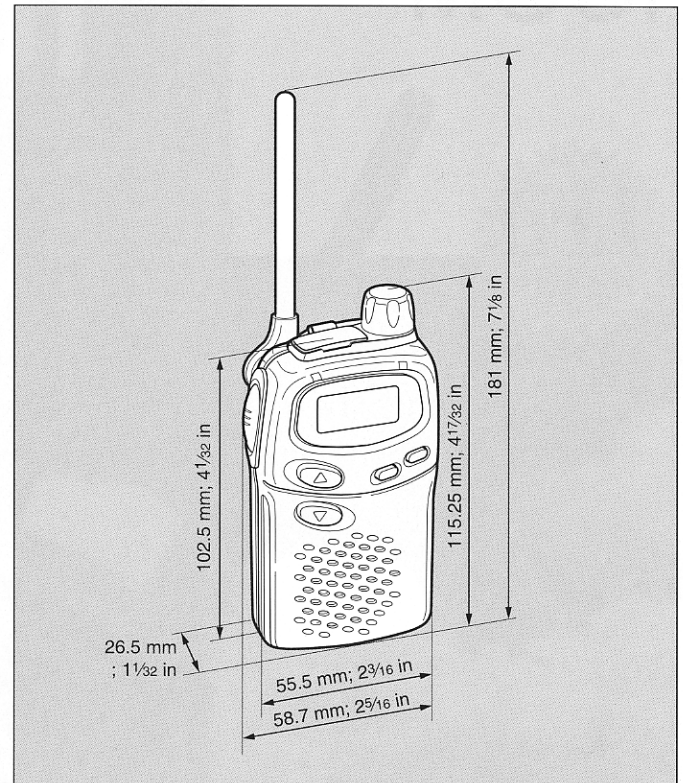

ICOM

Emetteur récepteur portatif norme LPD

IC-4008E

Disponible en jaune ou noir

Taille réelle

- Portatif LPD
- 69 Canaux UHF
- Portée de 1 Km*
- Pas de licence
- Pas de redevance

Un nouvel espace de liberté s'ouvre ! Grâce à la nouvelle réglementation, communiquez librement avec l'IC-4008E.

*Selon conditions de propagation.

Icom Inc.

CARACTERISTIQUES TECHNIQUES

- Puissance HF : 10 mW
- 69 canaux UHF (69 fréquences)
- 38 tonalités CTCSS (Possibilité de créer des groupes distincts d'utilisateurs)
- Sonneries d'appel (10 mélodies)
- Ecran LCD rétro éclairé
- Fonction main libre à déclenchement manuel
- Accusé de réception (indique si votre correspondant est dans votre zone de couverture)
- Alimentation : 3 piles R6 (non fournies)
- Autonomie : Environ 60 h
- Témoin de batterie faible
- Résistant à l'aspersion
- Antenne inclinable
- Power save (économiseur d'énergie)
- Coupure automatique d'alimentation
- Répond à la norme ETS 300-220
- Taille réduite : 55,5 x 102,5 x 26,5 mm
- Poids : 180 g