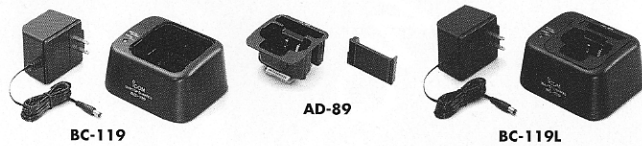

*Selon conditions de propagation.

Icom Inc.

CARACTERISTIQUES TECHNIQUES

- Puissance HF : 10 mW
- 69 canaux UHF (69 fréquences)
- 38 tonalités CTCSS (Possibilité de créer des groupes distincts d'utilisateurs)
- Sonneries d'appel (10 mélodies)
- Ecran LCD rétro éclairé
- Fonction main libre à déclenchement manuel
- Accusé de réception (indique si votre correspondant est dans votre zone de couverture)
- Alimentation : 3 piles R6 (non fournies)
- Autonomie : Environ 60 h
- Témoin de batterie faible
- Résistant à l'aspersion
- Antenne inclinable
- Power save (économiseur d'énergie)
- Coupure automatique d'alimentation
- Répond à la norme ETS 300-220
- Taille réduite : 55,5 x 102,5 x 26,5 mm
- Poids : 180 g

ACCESSOIRES

BC-119 chargeur rapide + **AD-89** adaptateur
BC-119L kit chargeur rapide

BP-202 batterie Ni-Cd

HS-85 micro casque vox

HM-46 mini micro haut-parleur

HM-54 micro haut-parleur

HM-75A micro haut-parleur avec fonctions déportées