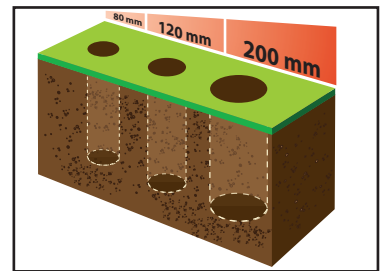

TARIERE ELECTRIQUE POWER AUGER

1200 W

3 diamètres de vis possibles 80-120-200 mm
3 Optional auger diameters 80-120-200 mm

Livré avec vis ø 120 mm
Delivered with ø 120 mm

TARIERE ELECTRIQUE POWER AUGER		TE 1200
Gencode		3431541753051
230 V - 50 Hz	Puissance du moteur Motor power	1200 W
	Vitesse de rotation No load speed	200 min-1
	Profondeur de travail Working depth	560 mm
	largeur de travail Working width	120 mm
Consommables - Consumables		
Vis ø 80 mm - Auger		3431541753068
Vis ø 200 mm - Auger		3431541753075