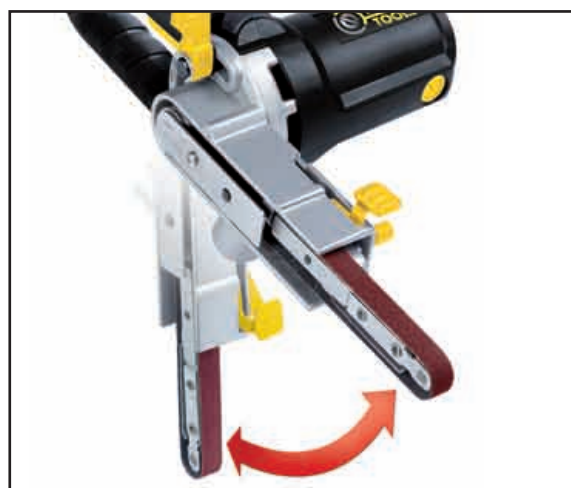

LIME ELECTRIQUE ELECTRIC FILE

400 W - 13 X 457 MM

Variateur de vitesses
Speed Variator

Permet de travailler là où les outils conventionnels ne peuvent aller
Allows to work where the conventional tools cannot go

**INCLINABLE DE
0° À 90°**

Changement de bande rapide.
Quick belt replacement.

Ponceuse Lime		YO 400
Gencode		3431541154582
Caractéristiques techniques		Technical datas
 230 V - 50 Hz	Puissance du moteur Motor power	400 W
	Dimensions de la bande Belt sizes	13 x 457 mm
	Vitesse de rotation de la bande Belt rotation speed	300 - 1700 m.min ⁻¹