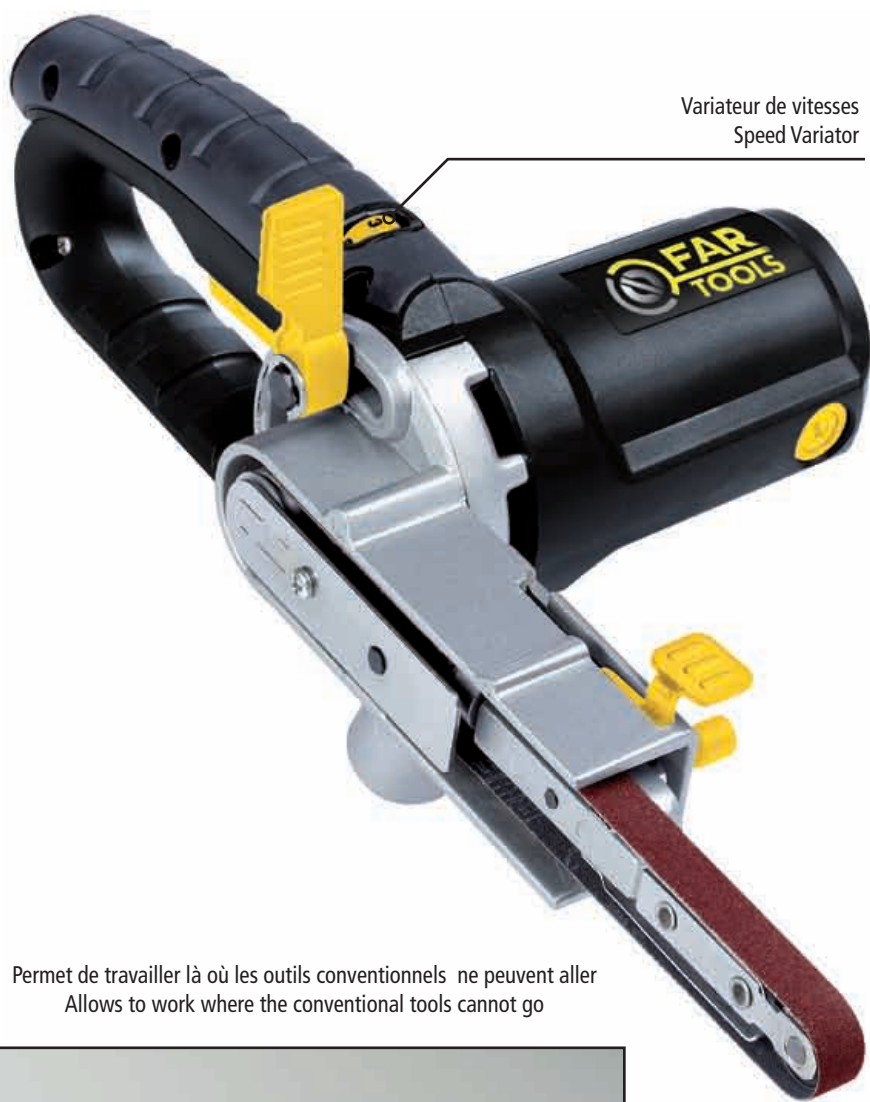

LIME ELECTRIQUE ELECTRIC FILE

400 W - 13 X 457 MM

Variateur de vitesses
Speed Variator

Permet de travailler là où les outils conventionnels ne peuvent aller
Allows to work where the conventional tools cannot go

**INCLINABLE DE
0° À 90°**

Changement de bande rapide.
Quick belt replacement.

Ponceuse Lime		YO 400
Gencode		3431541154582
Caractéristiques techniques		Technical datas
 230 V - 50 Hz	Puissance du moteur Motor power	400 W
	Dimensions de la bande Belt sizes	13 x 457 mm
	Vitesse de rotation de la bande Belt rotation speed	300 - 1700 m.min ⁻¹