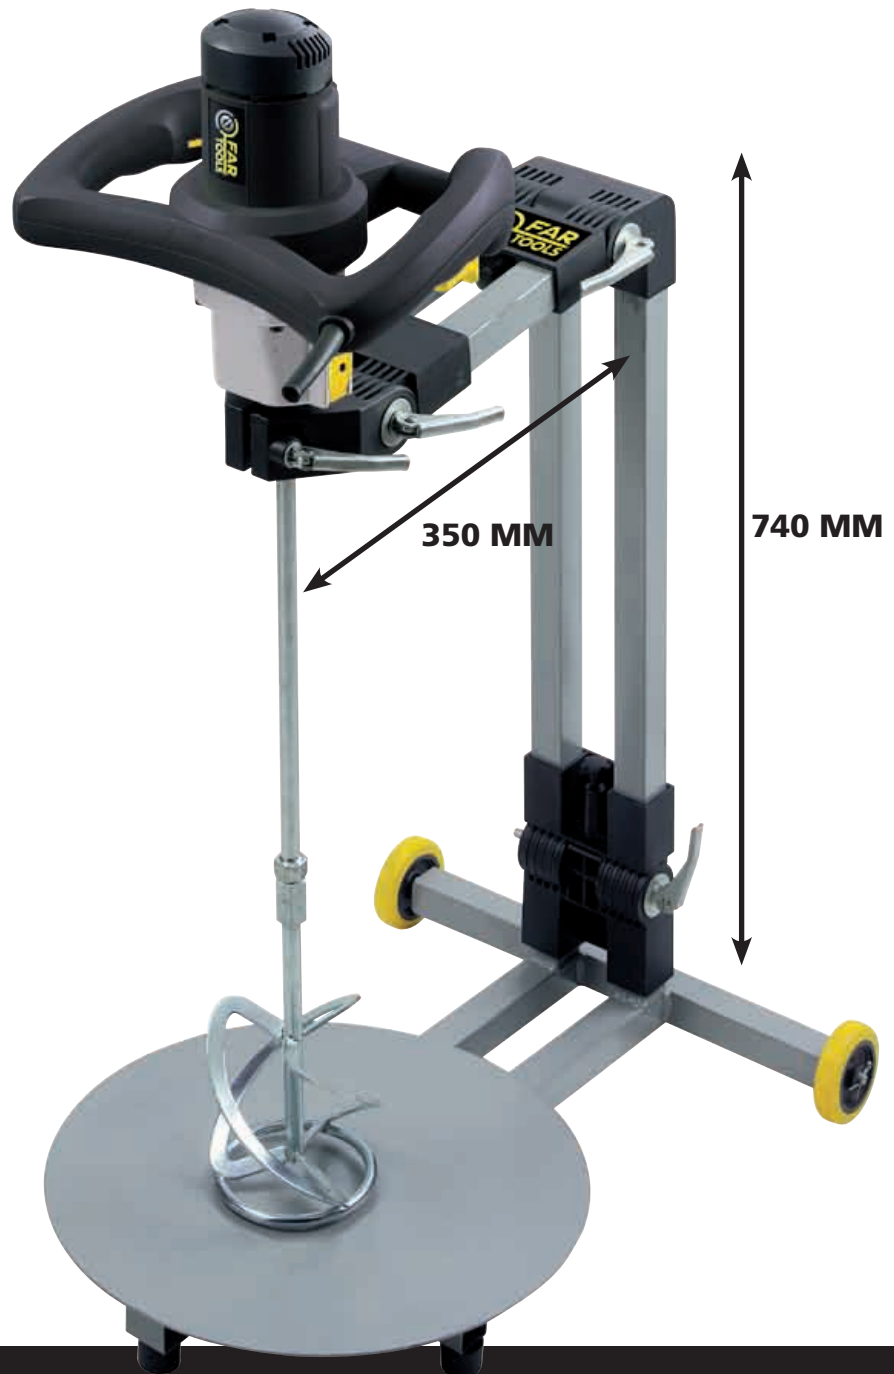

**ENSEMBLE MALAXEUR +  
SUPPORT ARTICULÉ**  
**MIXER + ARTICULATED  
SUPPORT SET**

1220 W

Malaxeur Mixer		
Gencode		<b>3431541165519</b>
Caractéristiques techniques		Technical datas
 Puissance du moteur Motor power		1220 W
 Variateur de vitesse électronique Electronic variable speed		✓
Mixeur Spirale Spiral Mixer		M 14 / ø 117 mm
 Vitesses Mécaniques (x2) Mechanical speed (x2)		0 - 620 min <sup>-1</sup> 0 - 810 min <sup>-1</sup>
 Mallette plastique Blowmould case		✓

*Livré avec support articulé pour un travail facilité et par conséquent moins fatigant.  
Delivered with support for better working conditions.*