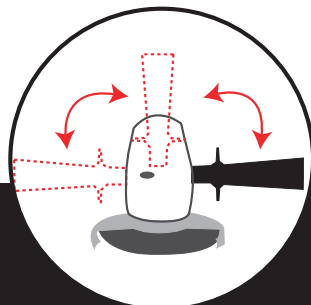

# MEULEUSE D'ANGLE ANGLE GRINDER

2400 W - ø 230MM

Blocage d'arbre  
Arbor lock  
Bloccaggio d'albero

Poignée rotative pour un meilleur confort  
en tronçonnage et en ebarbage  
Rotative handle for better comfort  
of use during cutting and grinding

Poignée avant 3 positions pour droitier et gaucher  
3 Positions second handle for right and left hander

Livrée sans disque avec une poignée et une clé de serrage.  
Delivered without disc, with handle and tilting key.

MEULEUSE D'ANGLE ANGLE GRINDER		KL 230
Gencode		3431541150775
 230 V - 50 Hz	Puissance du moteur Motor power	2400 W
	Vitesse de rotation No load speed	6000 tr.min <sup>-1</sup>
	Dimensions du disque Disc sizes	230x22,2 mm A x B
	Diamètre de l'arbre Arbor diameter	M 14
	Nombre de positions poignée Handle positions number	x 3
	Blocage d'arbre Arbor lock	✓
	Livrée sans disque Delivered without disc	✓
	Mallette plastique Blowmould case	✓
	Finition anti-dérapante Soft touch	✓
	Démarrage progressif Soft start	✓