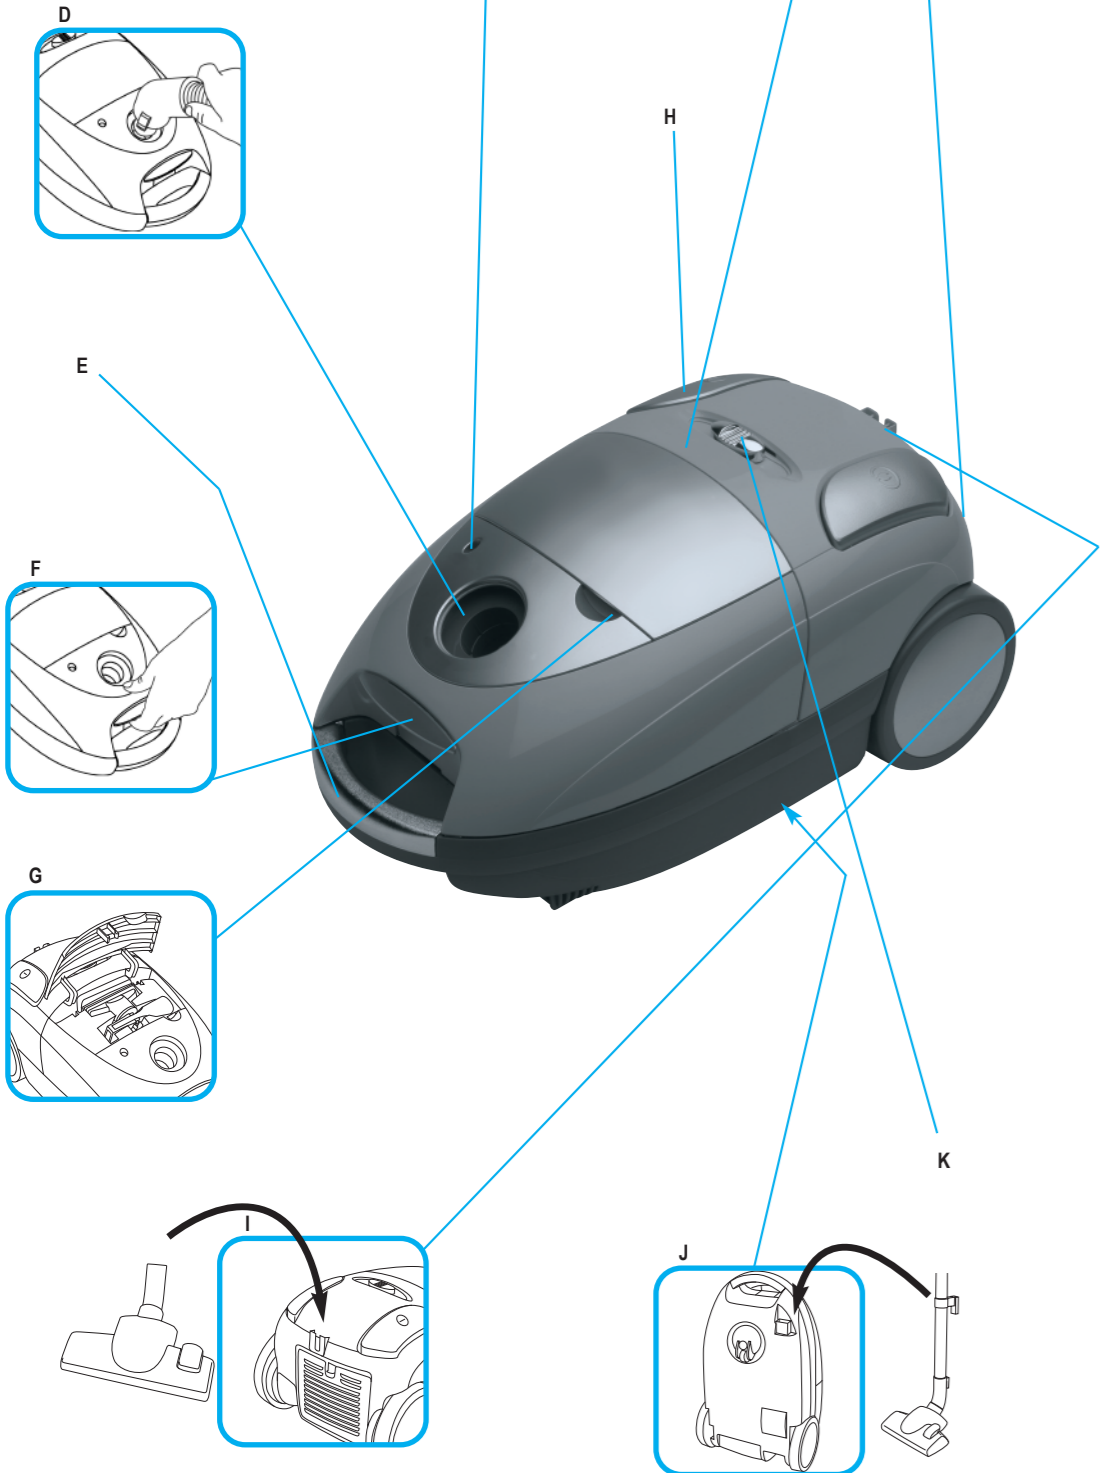

T

TORNADO

Nous vous remercions d'avoir choisi un aspirateur Tornado.
Pour garantir une satisfaction totale, lire attentivement ce mode d'emploi.
A conserver pour s'y référer.

Thank you for choosing a Tornado.
To ensure total satisfaction, read this Instruction book carefully.
Retain for reference.

Le agradecemos que haya elegido un Tornado.
Para su absoluta satisfacción, lea detenidamente este folleto de
instrucciones y consérvelo como referencia.

Agradecemos ter escolhido um Tornado.
Para garantir satisfação total, leia este livro de instrucoes com
cuidado. Goarde para referencia futura.

Vielen Dank, dass Sie sich für Tornado entschieden haben. Lesen
Sie diese Gebrauchsanweisung sorgfältig, um volle Zufriedenheit
mit dem Produkt zu erreichen. Bitte aufbewahren.